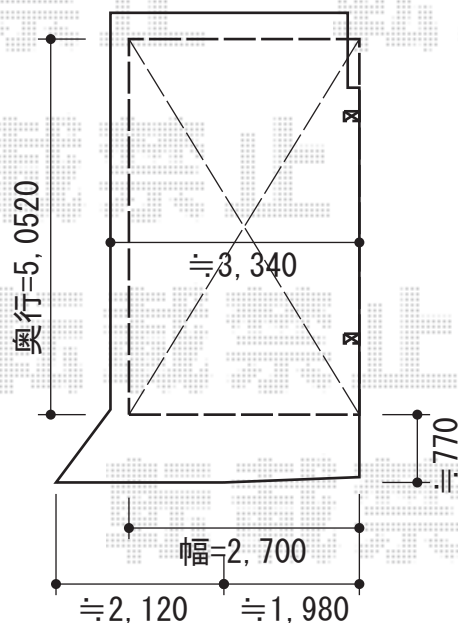

プレシオSPORT 積雪～20cm対応

Value Select プレシオSPORT 積雪～20cm対応
幅=2,700mm
奥行=5,052mm
色：チャコールブラック
屋根材：ポリカーボネート（スカイブルー）
柱仕様：ハイルーフ柱仕様（有効高 約2,250mm）

現場状況や作図制限により概略図の内容と多少の違いが生じることがございます。
施工時は、現場優先とさせていただきますので、お立会い頂き、
最終のご指示のほど、何卒、宜しくお願い致します。