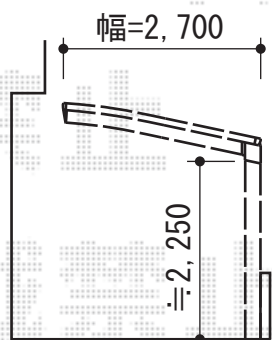

プレシオSPORT 積雪～20cm対応

Value Select プレシオSPORT 積雪～20cm対応
幅=2,700mm
奥行=5,052mm
色：チャコールブラック
屋根材：ポリカーボネート（スカイブルー）
柱仕様：ハイルーフ柱仕様（有効高 約2,250mm）

現場状況や作図制限により概略図の内容と多少の違いが生じることがございます。
施工時は、現場優先とさせていただきますので、お立会い頂き、
最終のご指示のほど、何卒、宜しくお願い致します。