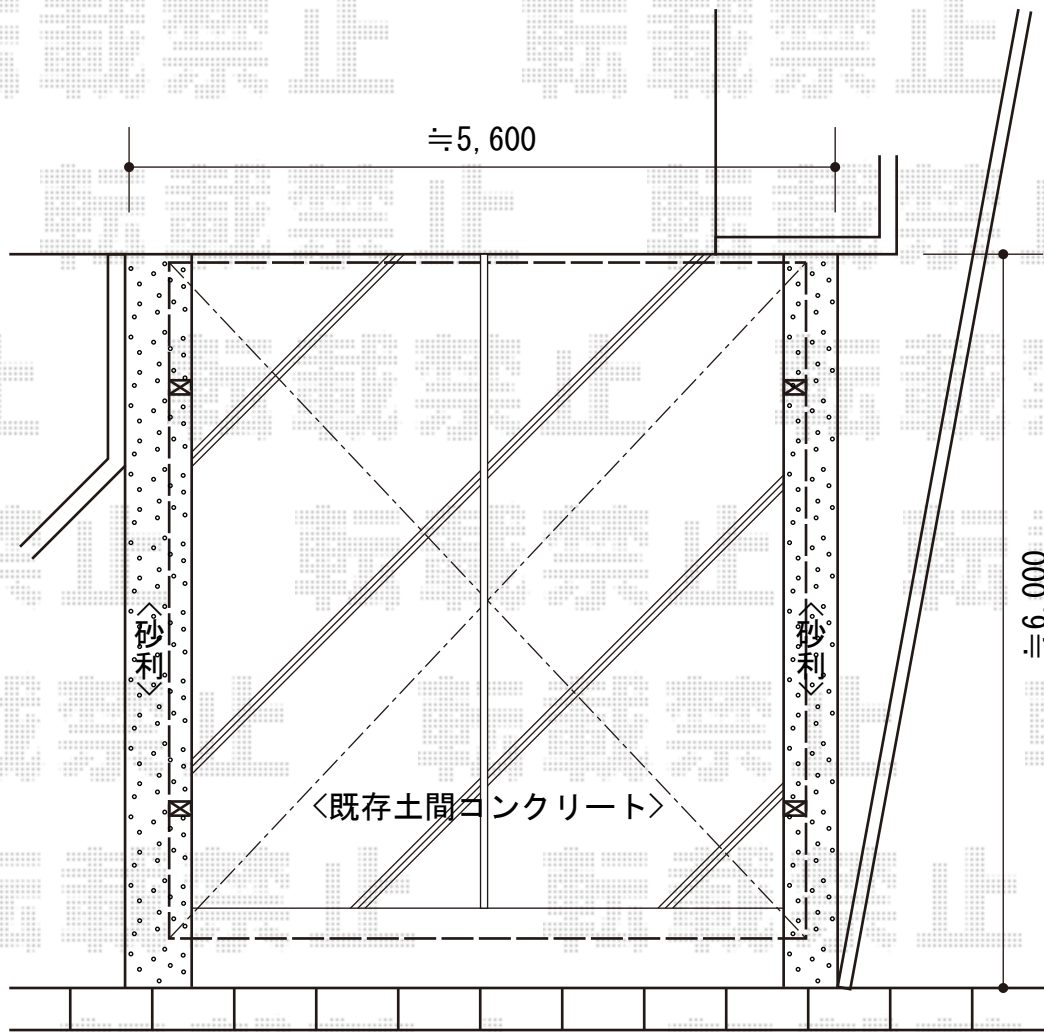

カーブポートシグマIII ワイド 積雪～30cm対応

トステム カーブポートシグマIII ワイド 積雪～30cm対応
幅=5,140mm
奥行=5,686mm
色：シャイングレー
屋根材：熱線吸収アクアポリカーボネート（ライトブルー）
柱仕様：ロング柱23仕様（有効高 約2,300mm）

現場状況や作図制限により概略図の内容と多少の違いが生じることがございます。
施工時は、現場優先とさせて頂きたく思いますので、お立会い頂き、
最終のご指示のほど、何卒、宜しくお願い致します。