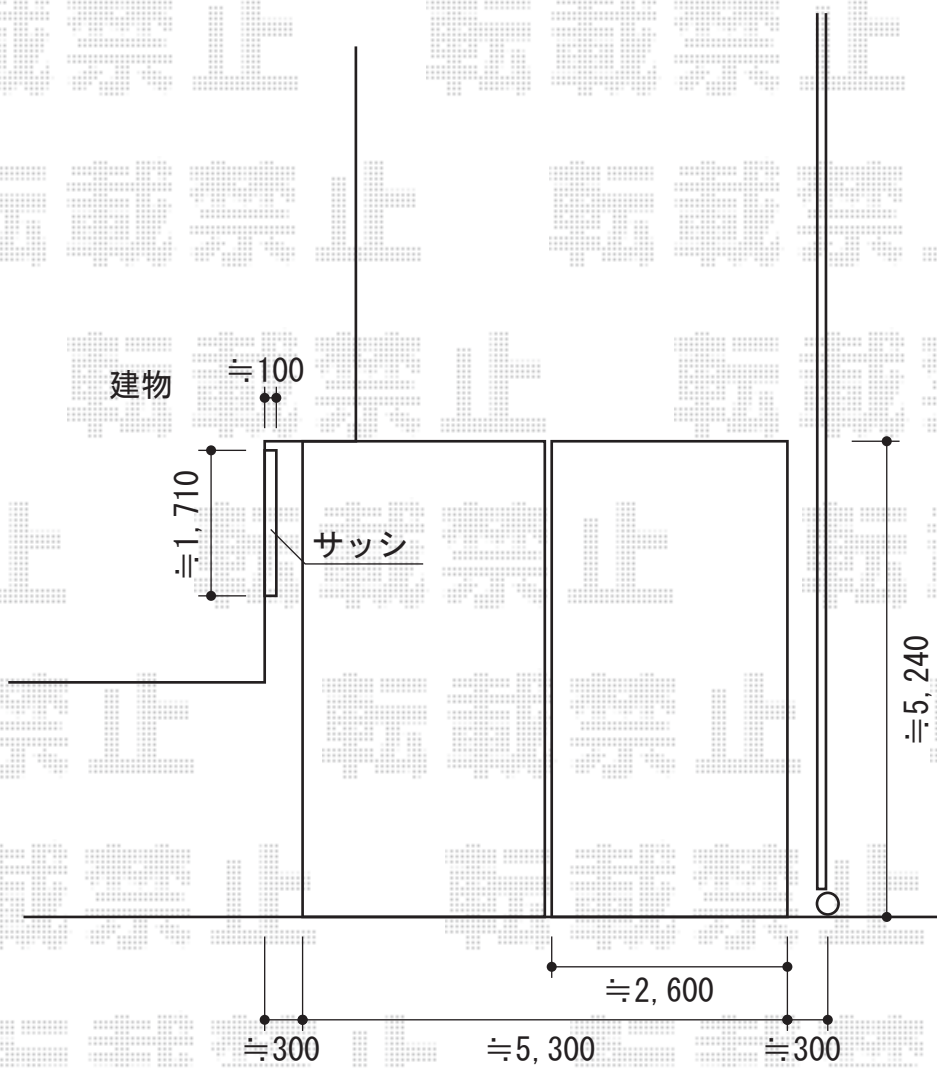

# エクスルーフ 独立両支持 積雪～30cm対応

トステム エクスルーフ 独立両支持 積雪～30cm対応  
幅=5,532mm  
奥行=4,971mm  
色：シャイングレー  
屋根材：ガリレポリカ（クリアマット/すりガラス調）  
柱仕様：ロング柱24仕様（有効高 約2,400mm）

現場状況や作図制限により概略図の内容と多少の違いが生じることがございます。  
施工時は、現場優先とさせて頂きたく思いますので、お立会い頂き、  
最終のご指示のほど、何卒、宜しくお願い致します。