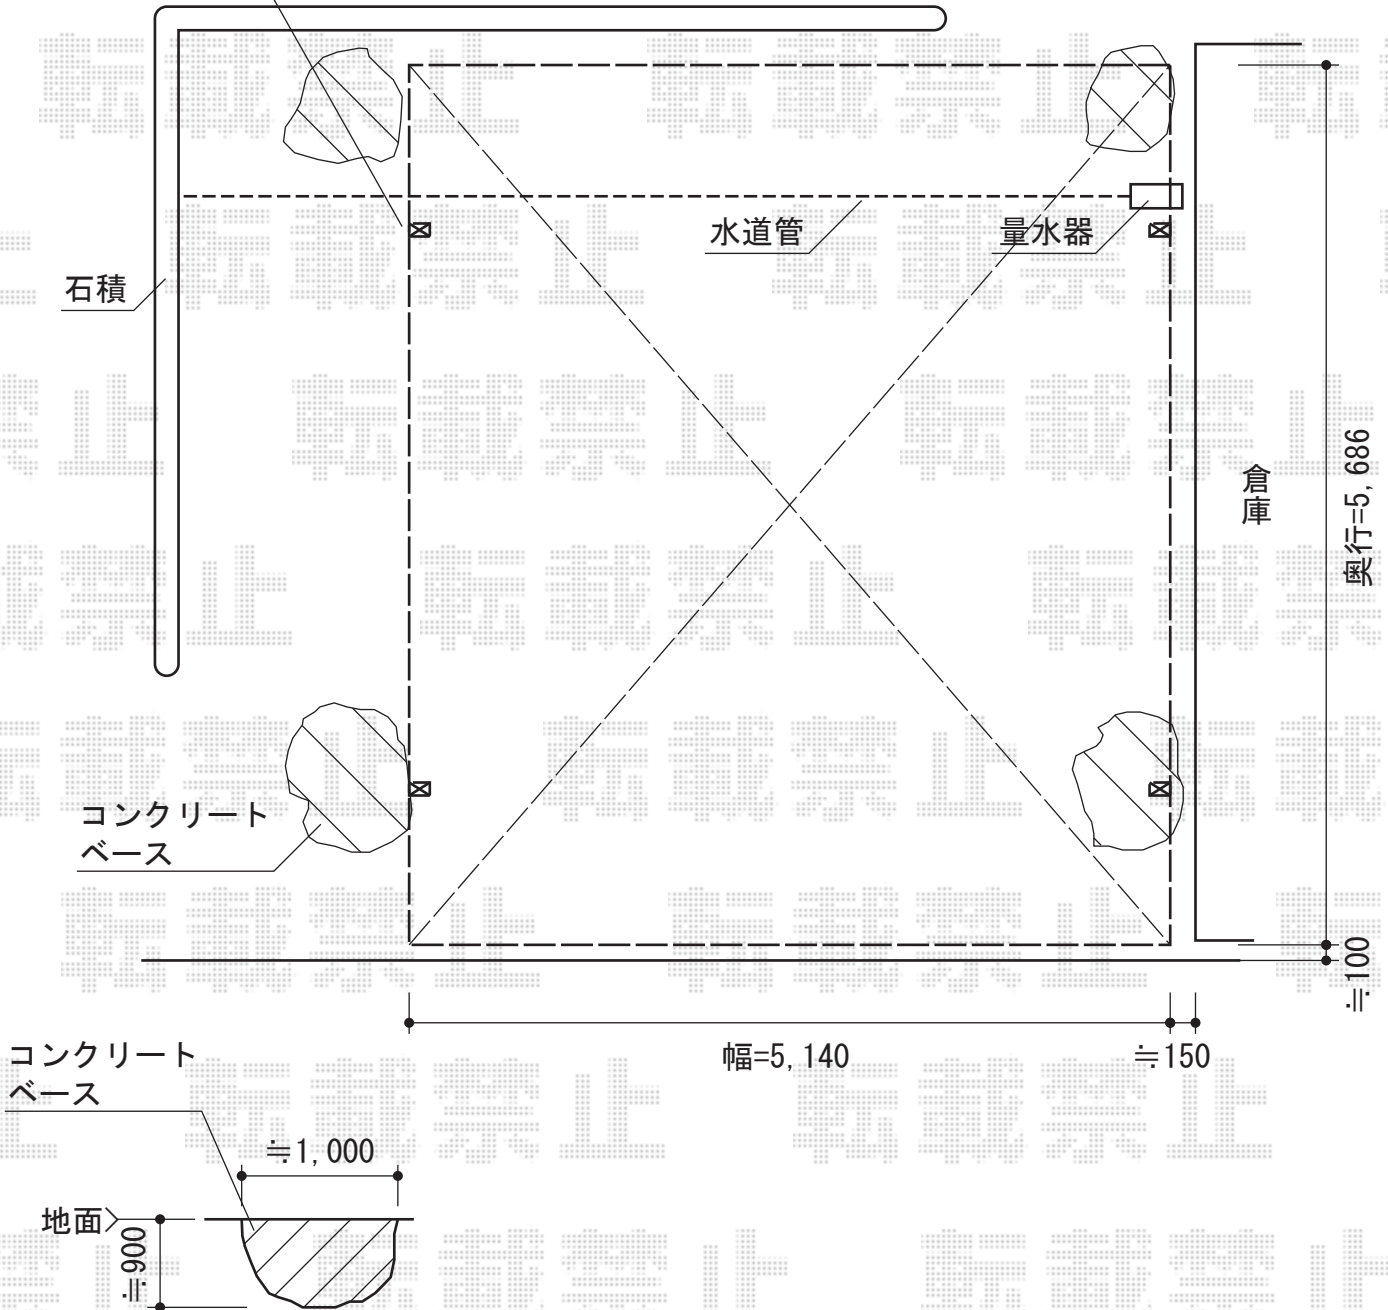

# カーポート・カーゲート

柱≒100mm  
道路側へ移動致します

## トステム

カーポートシグマIII ワイド 積雪~30cm対応  
幅=6,060mm 奥行=5,686mm 色: シャイングレー  
屋根材: 熱線吸収アクアポリカーボネート (ライトブルー)  
柱仕様: ロング柱23仕様 (有効高 約2,300mm)

## Value Select

スウィングアップゲートワイド 横格子型(1型) 電動式  
本体 (W×H) = (5,950mm×1,000mm)  
色: ステンカラー  
柱仕様: 1000ハイルーフ柱仕様 (有効通過高2,120mm)  
駆動: 外観左側駆動

現場状況や作図制限により概略図の内容と多少の違いが生じることがございます。  
施工時は、現場優先とさせて頂きたく思いますので、お立会い頂き、  
最終のご指示のほど、何卒、宜しくお願い致します。