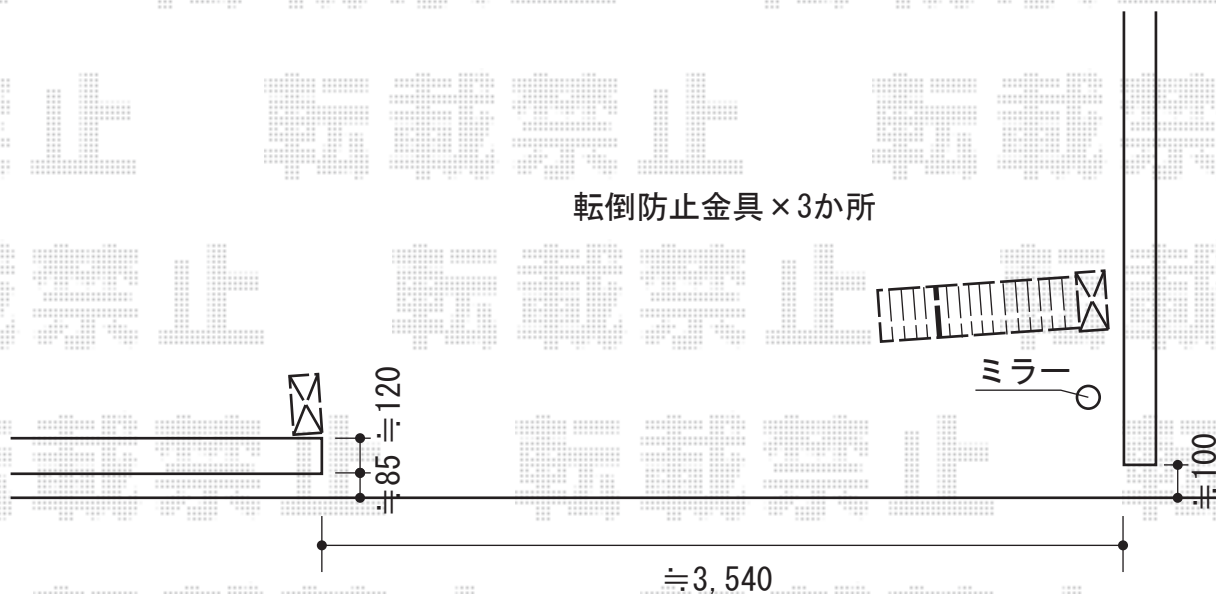

アルシャインII PG型R Aタイプ ノンレール 片開き親子仕様(150+230)SP

TOEX アルシャインII PG型R Aタイプ ノンレール 片開き親子仕様 (150+230) SP
開口幅=3,392mm
全幅=3,508mm
たたみ幅=810mm
高さ=1,450mm
色：オータムブラウン
キャスター数：1+2箇所
落棒数：1+2本
オプション：転倒防止金具セット

現場状況や作図制限により概略図の内容と多少の違いが生じることがございます。
施工時は、現場優先とさせて頂きたく思いますので、お立会い頂き、
最終のご指示のほど、何卒、宜しくお願い致します。