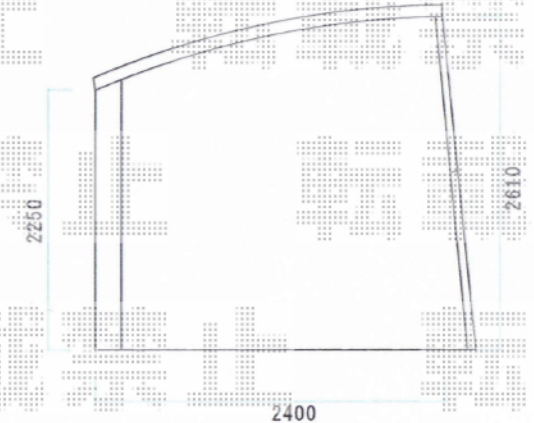

プレシオスポート 積雪～20cm対応

Value Select プレシオスポート 積雪～20cm対応
幅=2,400mm
奥行=5,052mm
色:ノーブルステン
屋根材:熱線遮断ポリカーボネート(スカイブルーマット調)
柱仕様:ハイルーフ柱仕様(有効高 約2,250mm)
オプション:着脱式補助柱 2本入り

現場状況や作図制限により概略図の内容と多少の違いが生じることがございます。
施工時は、現場優先とさせて頂きたく思いますので、お立会い頂き、
最終のご指示のほど、何卒、宜しくお願い致します。