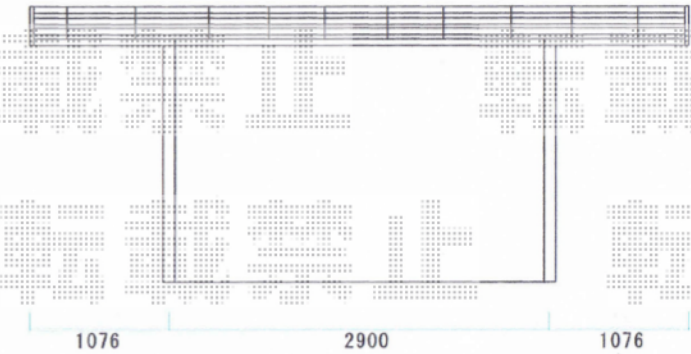

プレシオスポート 積雪～20cm対応

Value Select プレシオスポート 積雪～20cm対応
幅=2,400mm
奥行=5,052mm
色:ノーブルステン
屋根材:熱線遮断ポリカーボネート(スカイブルーマット調)
柱仕様:ハイルーフ柱仕様(有効高 約2,250mm)
オプション:着脱式補助柱 2本入り

現場状況や作図制限により概略図の内容と多少の違いが生じることがございます。
施工時は、現場優先とさせて頂きたく思いますので、お立会い頂き、
最終のご指示のほど、何卒、宜しくお願い致します。