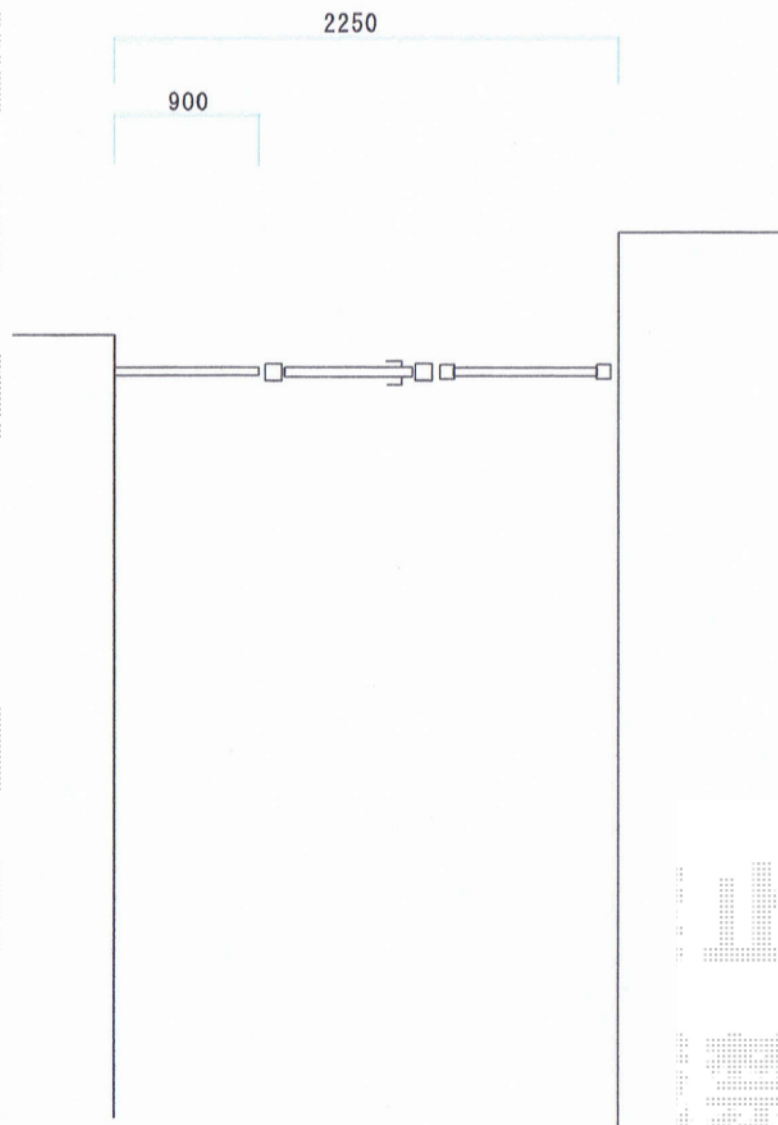

エルネクス門扉 M-YK型 片開き 柱仕使用

TOEX エルネクス門扉 M-YK型 片開き 柱仕使用
扉1枚(W×H)=(800×1,800mm)
色:シャイングレー
錠:シリンダーRD空錠・本締錠(標準仕様)
開き:内開き(内観左吊り元)

現場状況や作図制限により概略図の内容と多少の違いが生じることがございます。
施工時は、現場優先とさせて頂きたく思いますので、お立会い頂き、
最終のご指示のほど、何卒、宜しくお願い致します。