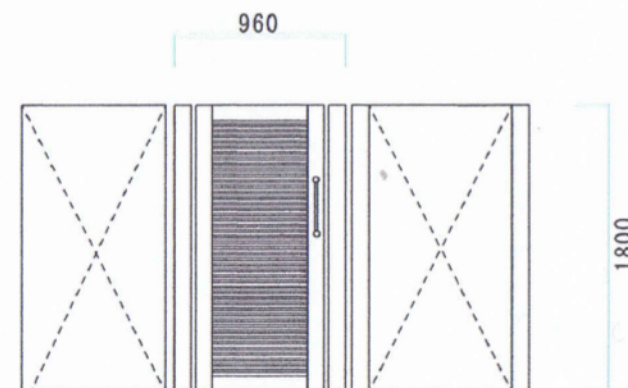

エルネクス門扉 M-YK型 片開き 柱仕使用

TOEX エルネクス門扉 M-YK型 片開き 柱仕使用
扉1枚(W×H)=(800×1,800mm)
色:シャイングレー
錠:シリンダーRD空錠・本締錠(標準仕様)
開き:内開き(内観左吊り元)

現場状況や作図制限により概略図の内容と多少の違いが生じることがございます。
施工時は、現場優先とさせて頂きたく思いますので、お立会い頂き、
最終のご指示のほど、何卒、宜しくお願い致します。