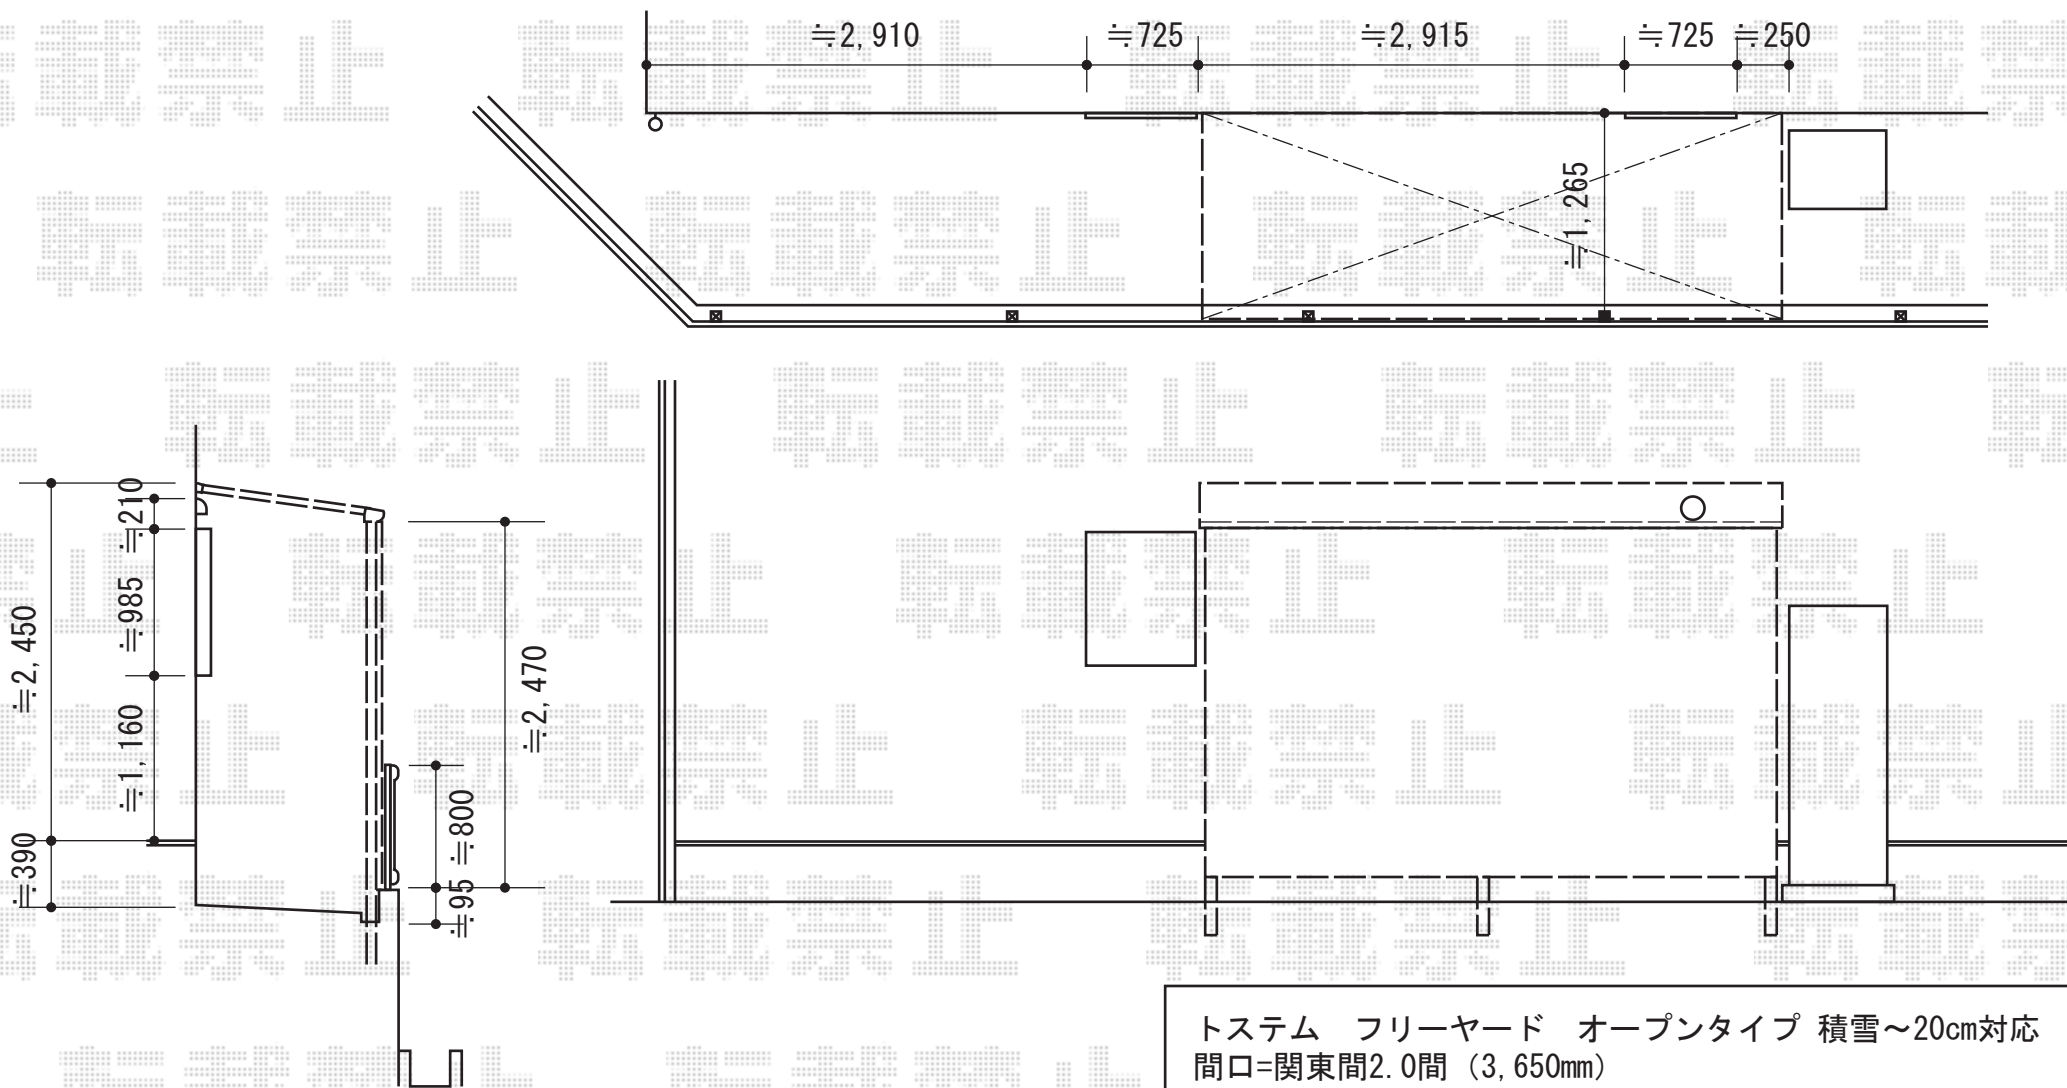

フリーヤード オープンタイプ 積雪～20cm対応

トステム フリーヤード オープンタイプ 積雪～20cm対応
 間口=関東間2.0間 (3,650mm)
 出幅=5尺 (1,394mm)
 色：ブラック
 屋根・正面材：ポリカーボネート波板（ブロンズ）

現場状況や作図制限により概略図の内容と多少の違いが生じることがございます。
 施工時は、現場優先とさせて頂きたく思いますので、お立会い頂き、
 最終のご指示のほど、何卒、宜しくお願い致します。