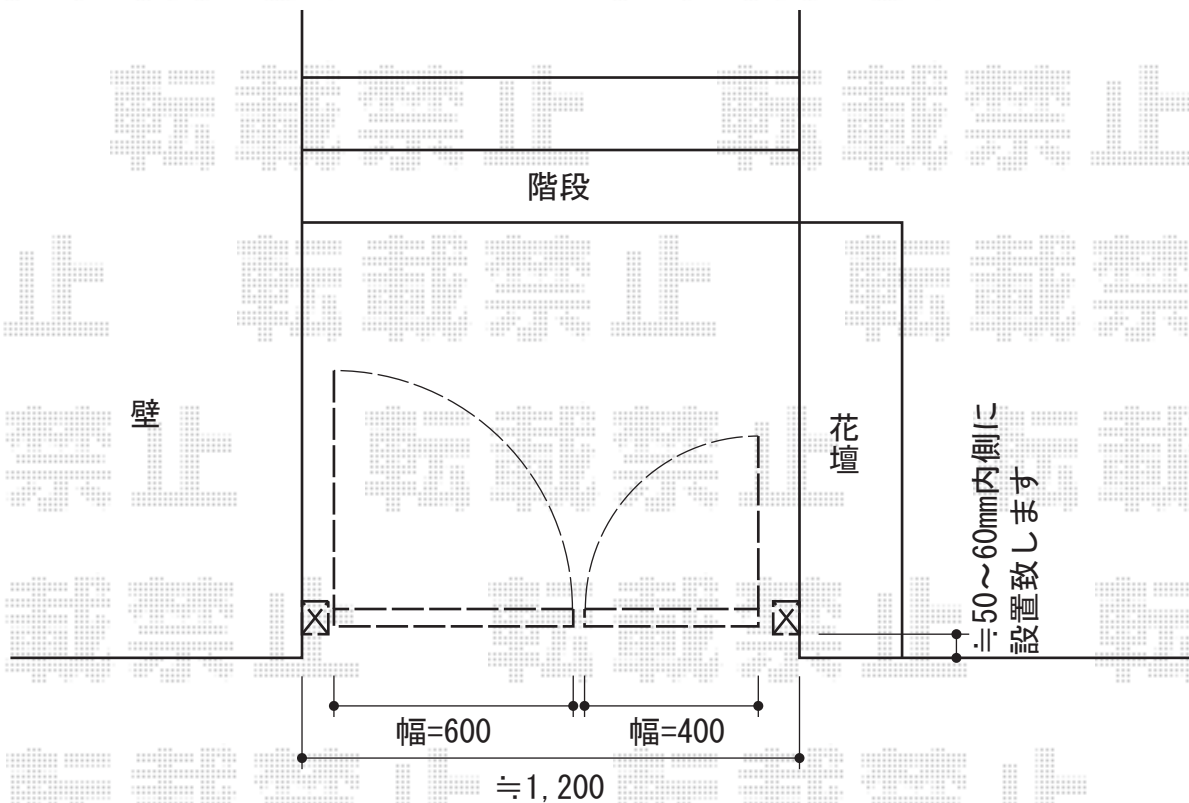

エクスライン門扉4型 両開き親子 門柱仕様

YKK AP エクスライン門扉4型 両開き親子門柱仕様
扉1枚 (W×H) = (400mm・600mm×1,000mm)
色：ホワイト
錠：ハンドル錠E8型
開き：内開き

現場状況や作図制限により概略図の内容と多少の違いが生じることがございます。
施工時は、現場優先とさせて頂きたく思いますので、お立会い頂き、
最終のご指示のほど、何卒、宜しくお願い致します。