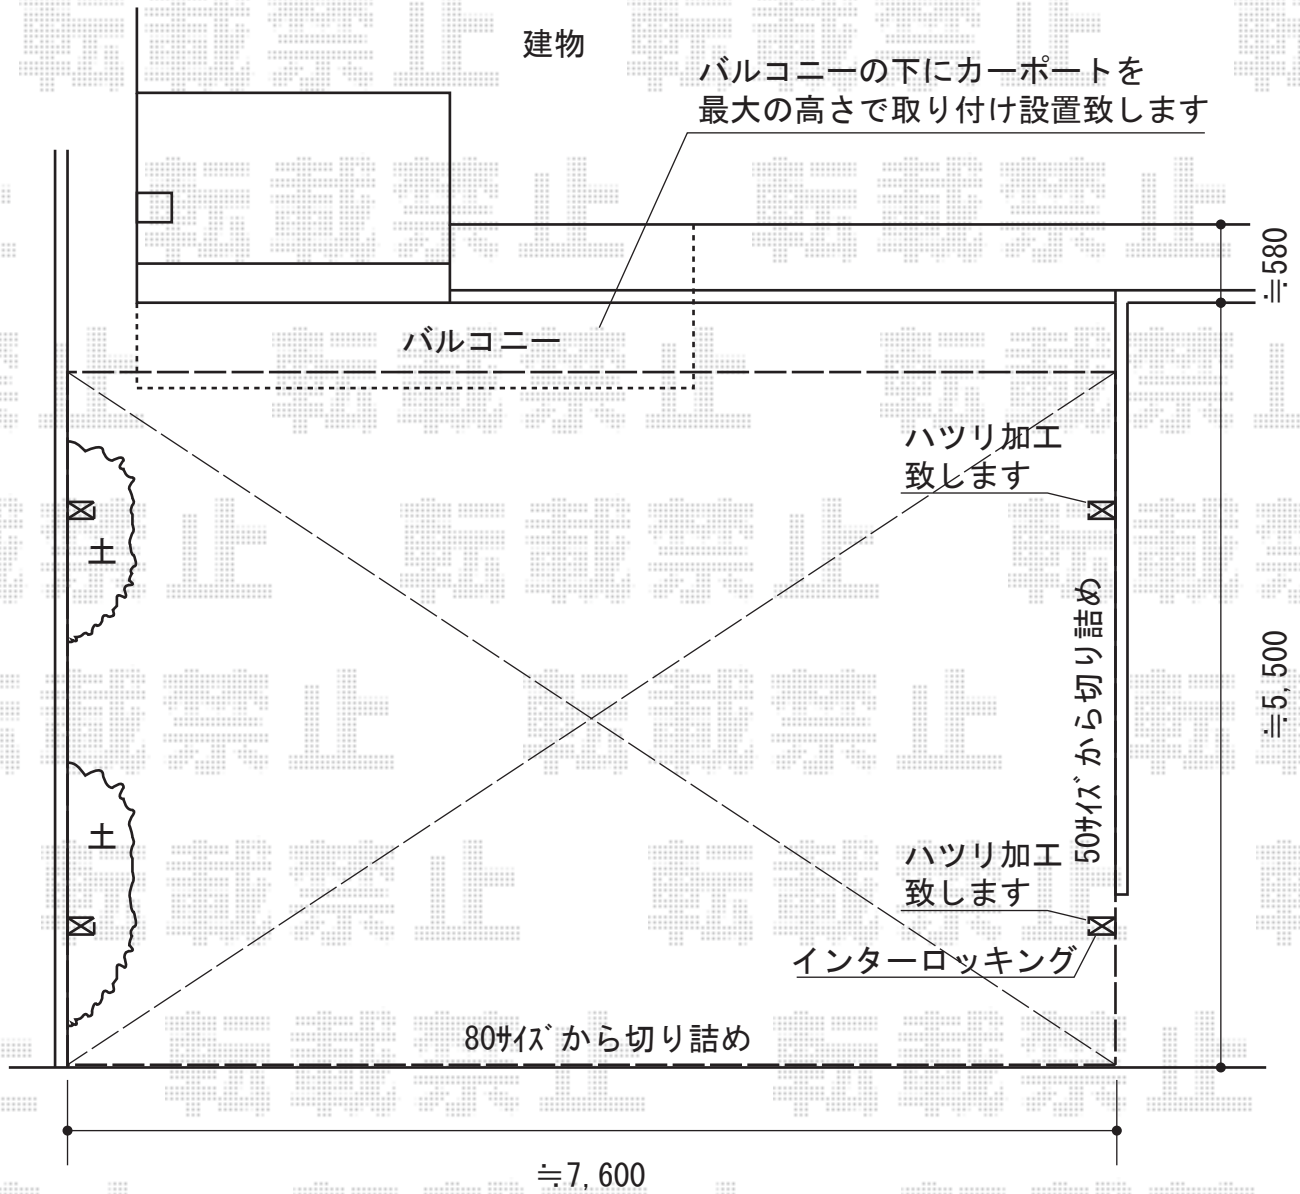

リベルポートシグマⅢ 積雪対応～50cm

トステム リベルポートシグマⅢ 積雪対応～50cm
幅=8,008mm
奥行=4,982mm
色：シャイングレー
屋根材：ガリレポリカ（クリアマット/すりガラス調）
柱仕様：ロング柱23仕様（有効高 約2,300mm）

現場状況や作図制限により概略図の内容と多少の違いが生じることがございます。
施工時は、現場優先とさせて頂きたく思いますので、お立会い頂き、
最終のご指示のほど、何卒、宜しくお願い致します。