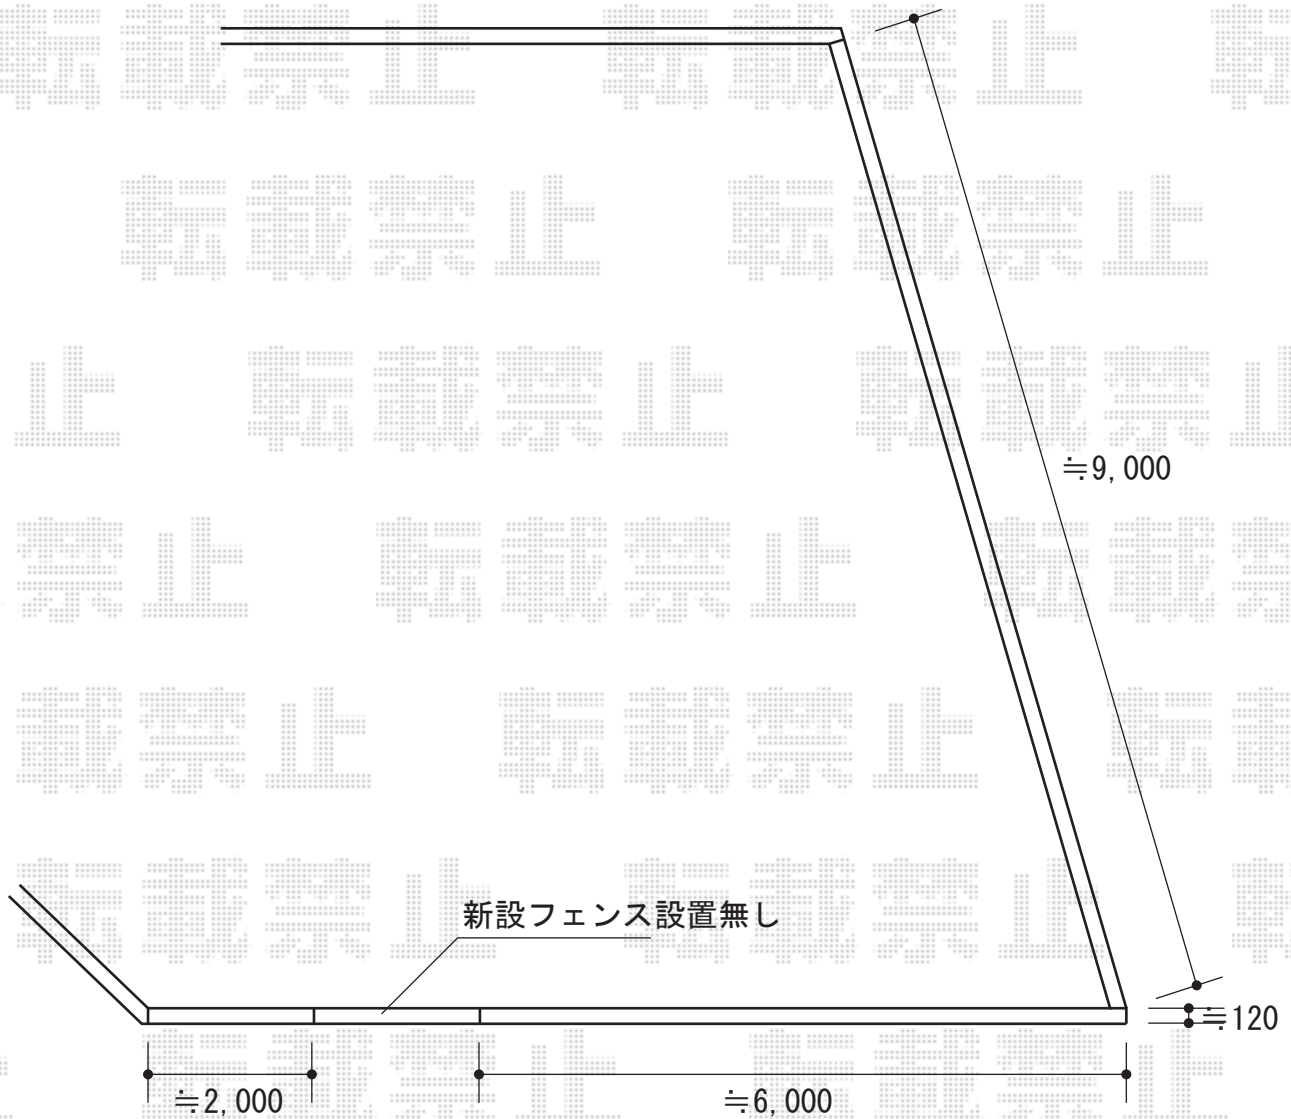

ハイミレーヌR4型フェンス フリーポールタイプ

TOEX ハイミレーヌR4型フェンス フリーポールタイプ
本体1枚 (W×H) = (1,975.5mm×1,000mm) × 9枚
柱仕様 : T-10×12本
部品セットB : T-10×12セット
端部キャップB : T-10×3セット
色 : オータムブラウン

現場状況や作図制限により概略図の内容と多少の違いが生じることがございます。
施工時は、現場優先とさせて頂きたく思いますので、お立会い頂き、
最終のご指示のほど、何卒、宜しくお願い致します。