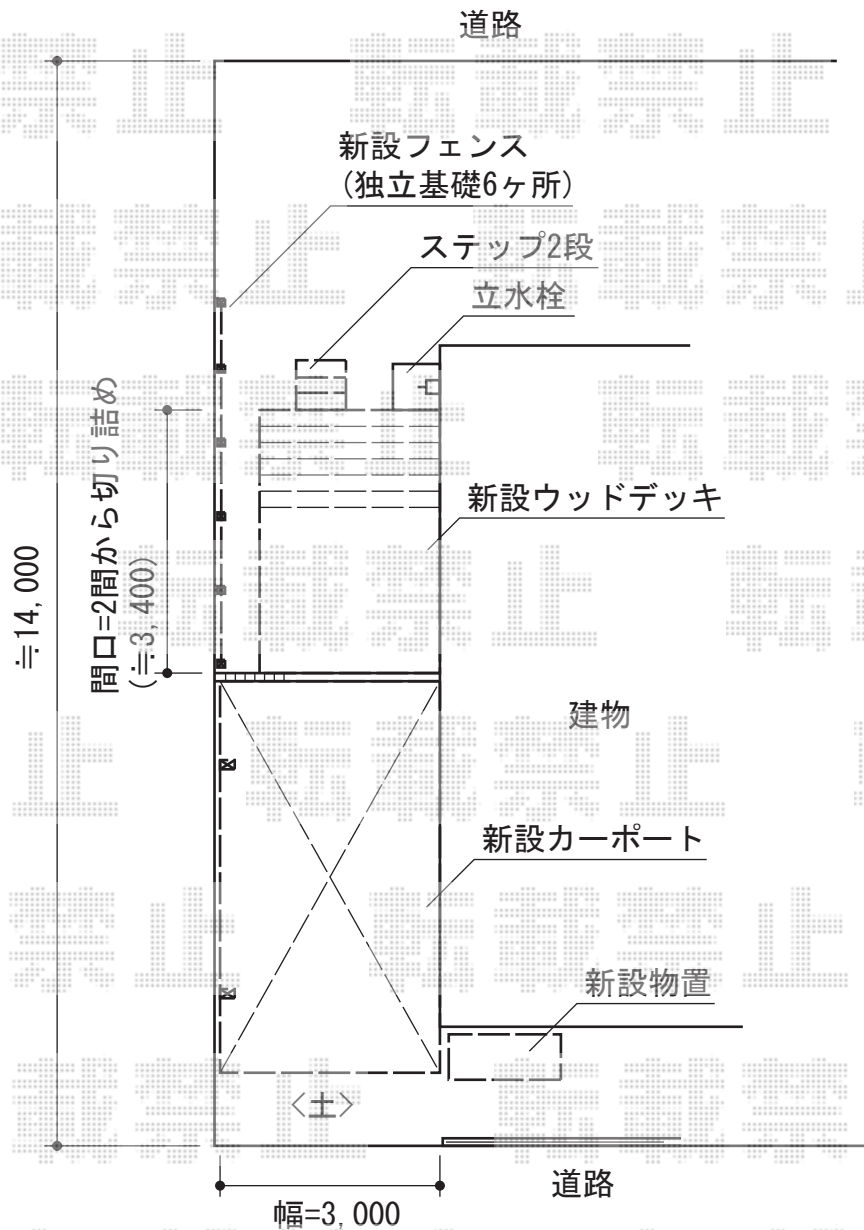

カーポート・フェンス・ウッドデッキ

トステム カーポートシグマIII 積雪~30cm対応
 幅=3,000mm 奥行=4,980mm 色：シャイングレー
 屋根材：ガリレポリカ（クリアマット/すりガラス調）
 柱仕様：ロング柱28仕様（有効高 約2,800mm）

YKK AP リウッドデッキ 200 単体
 間口=2.0間（3,657mm） 出幅=8尺（2,425mm）
 色：レッドブラウン 床板：縦貼り
 束柱：Tタイプ（400~500mm）
 オプション：リウッドステップ4型 Sタイプ

TOEX ステイウッドフェンスM1型 間仕切仕様
 基本本体1セット（W×H）=（800×1,800mm）（¥69,300）×1枚
 連結本体1セット（W×H）=（800×1,800mm）（¥48,400）×4枚
 色：S-オールナット

稲葉物置 シンプルー 一般型
 間口=1,940mm 奥行=610mm 高さ=1,903mm
 色：アンティークローズ
 屋根タイプ：標準型 耐荷重タイプ：一般型
 棚タイプ：全面棚タイプ