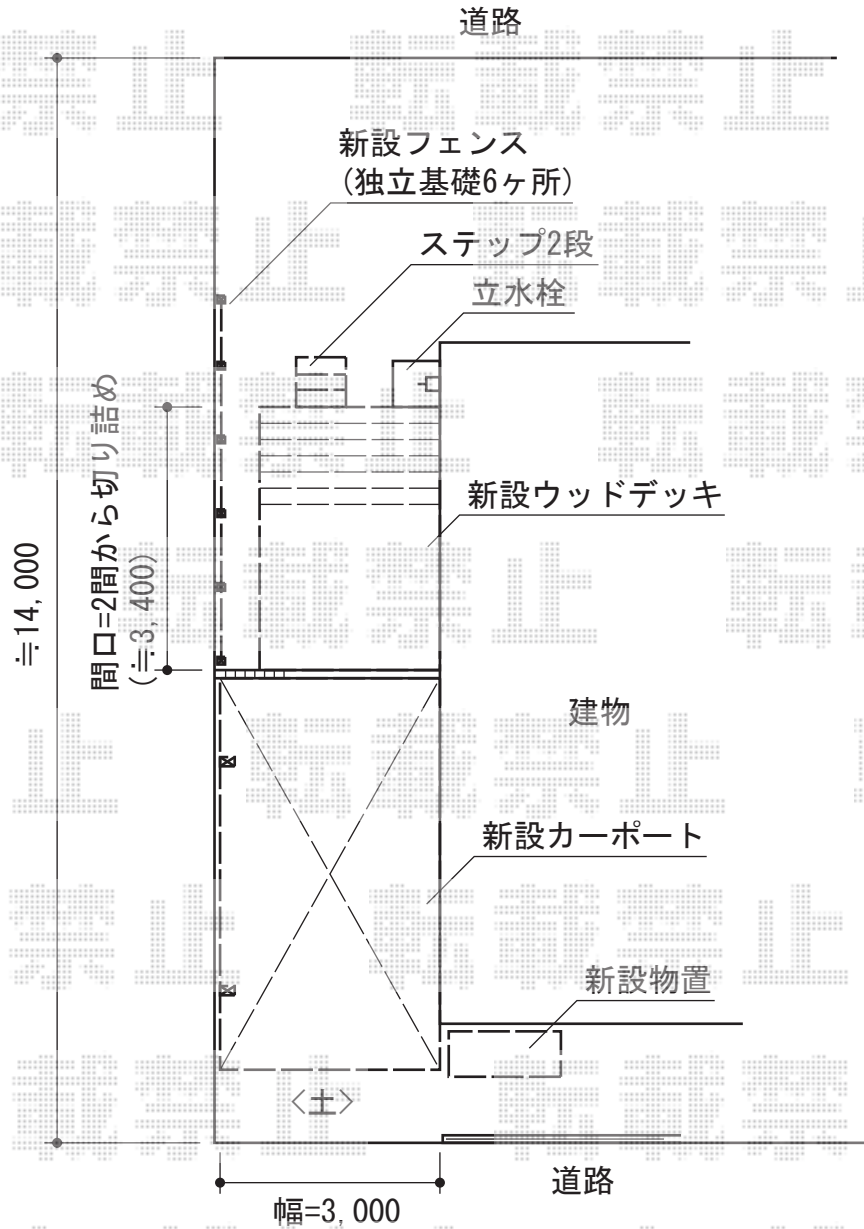

カーポート・フェンス・ウッドデッキ

トステム カーポートシグマIII 積雪~30cm対応
 幅=3,000mm 奥行=4,980mm 色: シャイングレー
 屋根材: ガリレポリカ (クリアマット/すりガラス調)
 柱仕様: ロング柱28仕様 (有効高 約2,800mm)

YKK AP リウッドデッキ 200 単体
 間口=2.0間 (3,657mm) 出幅=8尺 (2,425mm)
 色: レッドブラウン 床板: 縦貼り
 束柱: Tタイプ (400~500mm)
 オプション: リウッドステップ4型 Sタイプ

TOEX ステイウッドフェンスM1型 間仕切仕様
 基本本体1セット (W×H) = (800×1,800mm) (¥69,300) ×1枚
 連結本体1セット (W×H) = (800×1,800mm) (¥48,400) ×4枚
 色: S-オールナット

稲葉物置 シンプルー 一般型
 間口=1,940mm 奥行=610mm 高さ=1,903mm
 色: アンティークローズ
 屋根タイプ: 標準型 耐荷重タイプ: 一般型
 棚タイプ: 全面棚タイプ