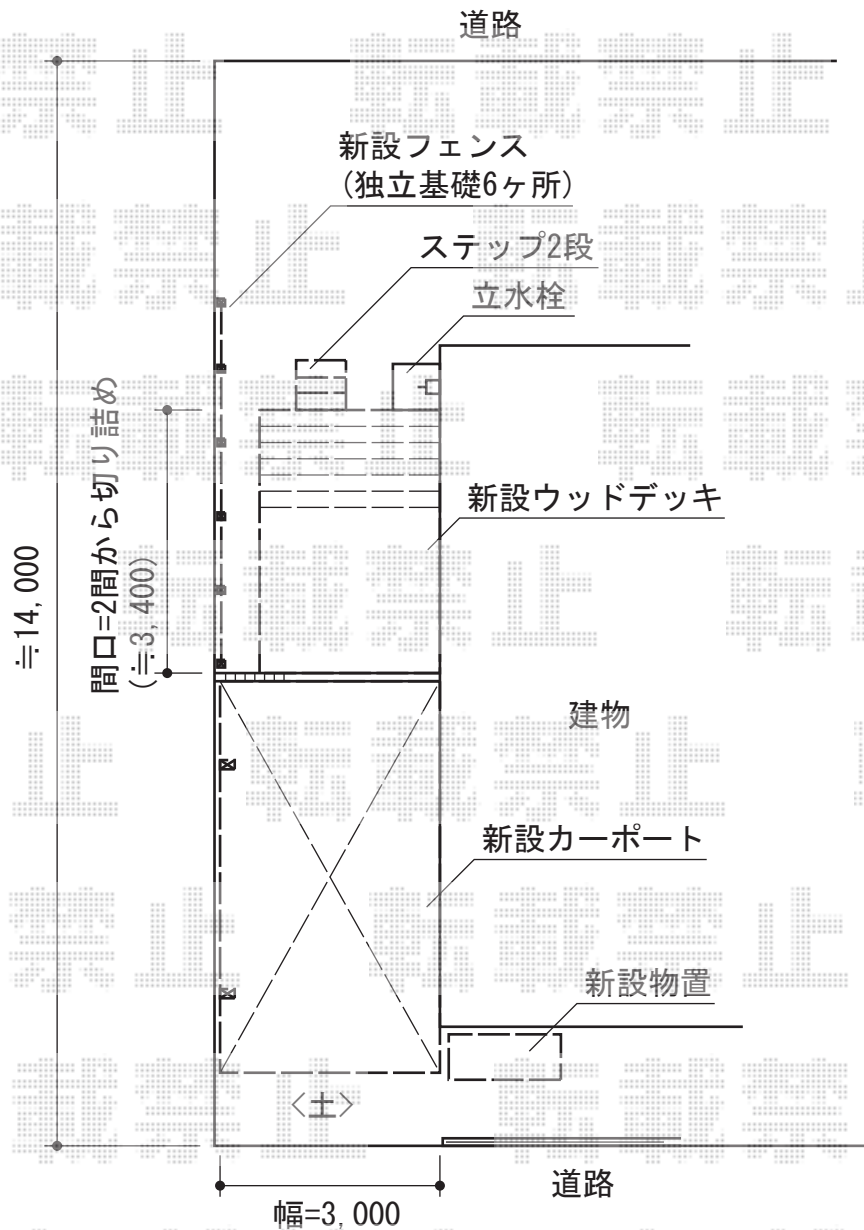

# カーポート・フェンス・ウッドデッキ

トステム カーポートシグマIII 積雪~30cm対応  
幅=3,000mm 奥行=4,980mm 色：シャイングレー  
屋根材：ガリレポリカ（クリアマット/すりガラス調）  
柱仕様：ロング柱28仕様（有効高 約2,800mm）

YKK AP リウッドデッキ 200 単体  
間口=2.0間（3,657mm） 出幅=8尺（2,425mm）  
色：レッドブラウン 床板：縦貼り  
束柱：Tタイプ（400~500mm）  
オプション：リウッドステップ4型 Sタイプ

TOEX ステイウッドフェンスM1型 間仕切仕様  
基本本体1セット（W×H）=（800×1,800mm）（¥69,300）×1枚  
連結本体1セット（W×H）=（800×1,800mm）（¥48,400）×4枚  
色：S-オールナット

稲葉物置 シンプルー 一般型  
間口=1,940mm 奥行=610mm 高さ=1,903mm  
色：アンティークローズ  
屋根タイプ：標準型 耐荷重タイプ：一般型  
棚タイプ：全面棚タイプ