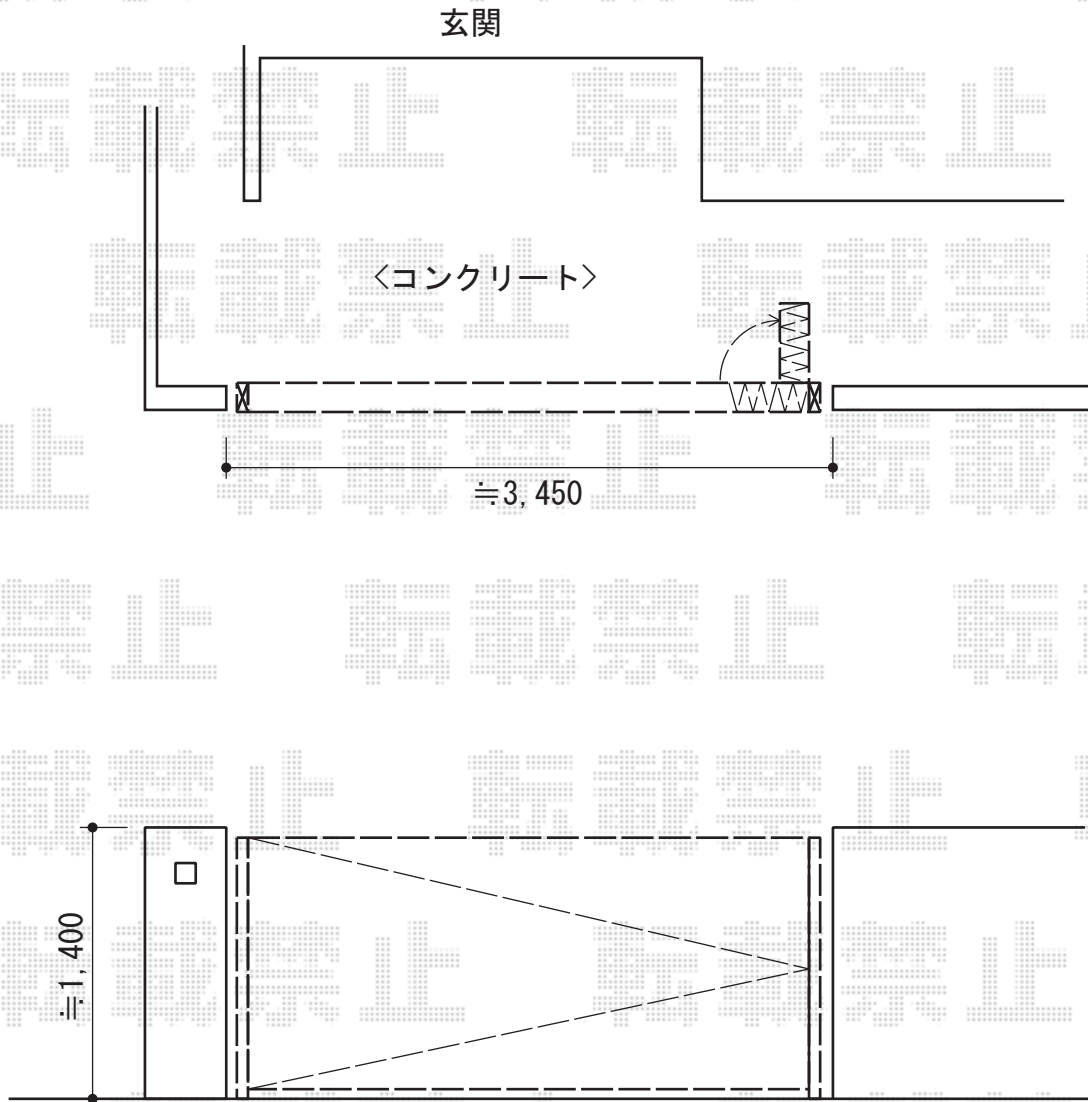

# レイオス2型 ノンレール 片開き 37S

YKK AP レイオス2型 ノンレール 片開き 37S

開口幅=3,707mm

全幅=3,707mm

たたみ幅=597mm

高さ=1,350mm

色：ブラウン

キャスター数：3

落棒数：3

オプション：転倒防止金具×2

現場状況や作図制限により概略図の内容と多少の違いが生じることがございます。  
施工時は、現場優先とさせて頂きたく思いますので、お立会い頂き、  
最終のご指示のほど、何卒、宜しくお願い致します。

EX-SHOP  
HTTP://WWW.EX-SHOP.NET

担当：吉岡