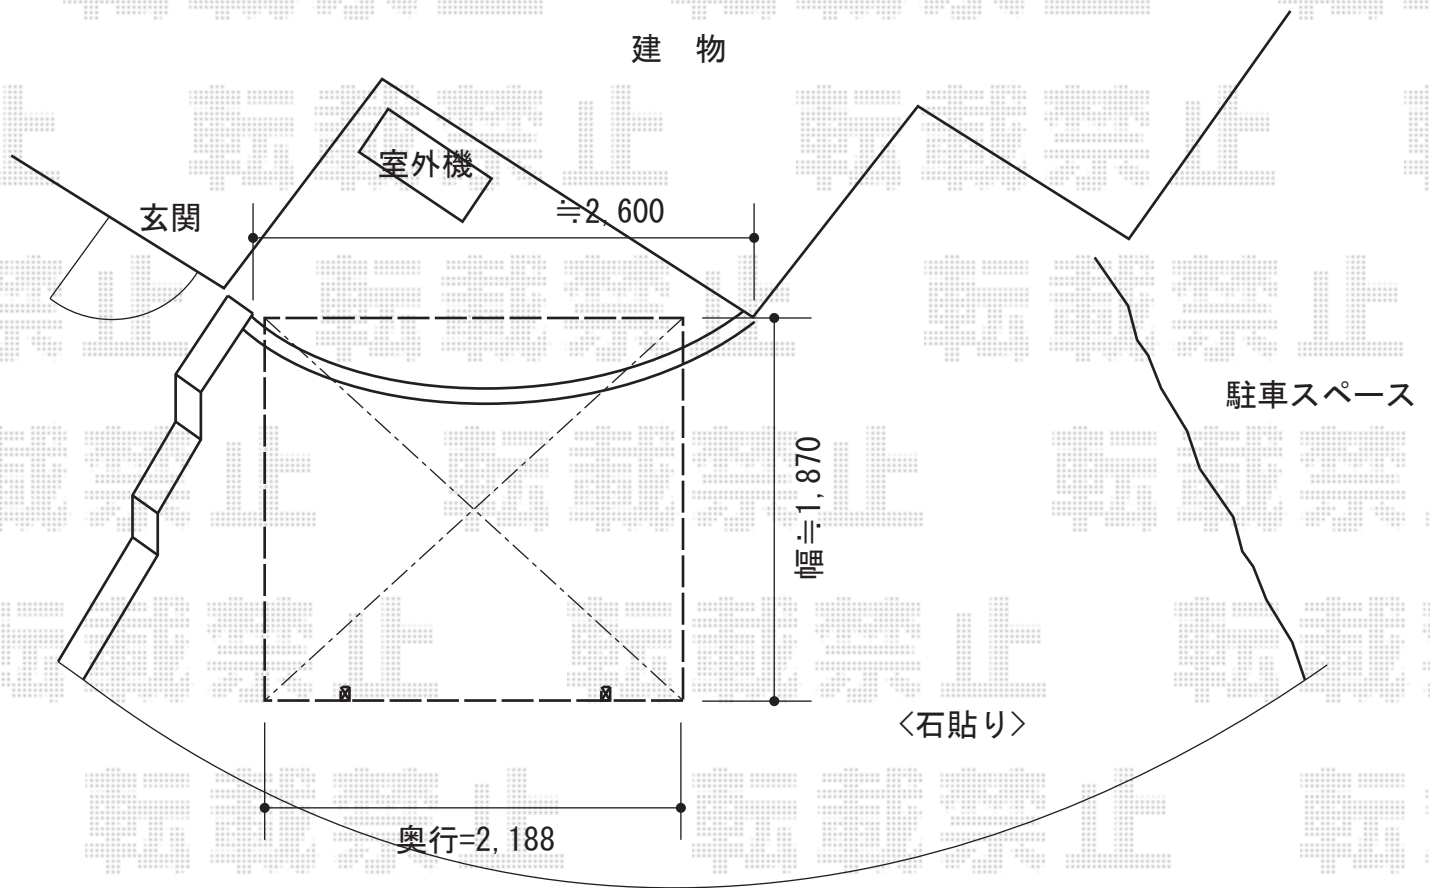

レイナポート ミニ 積雪～20cm対応

YKK AP レйнаポート ミニ積雪～20cm対応
幅=2,100mm
奥行=2,188mm
色：ホワイト
屋根材：ポリカーボネート（トーメイマット/すりガラス調）
柱仕様：標準柱仕様（有効高 約1,800mm）

現場状況や作図制限により概略図の内容と多少の違いが生じることがございます。
施工時は、現場優先とさせていただきますので、お立会い頂き、
最終のご指示のほど、何卒、宜しくお願い致します。