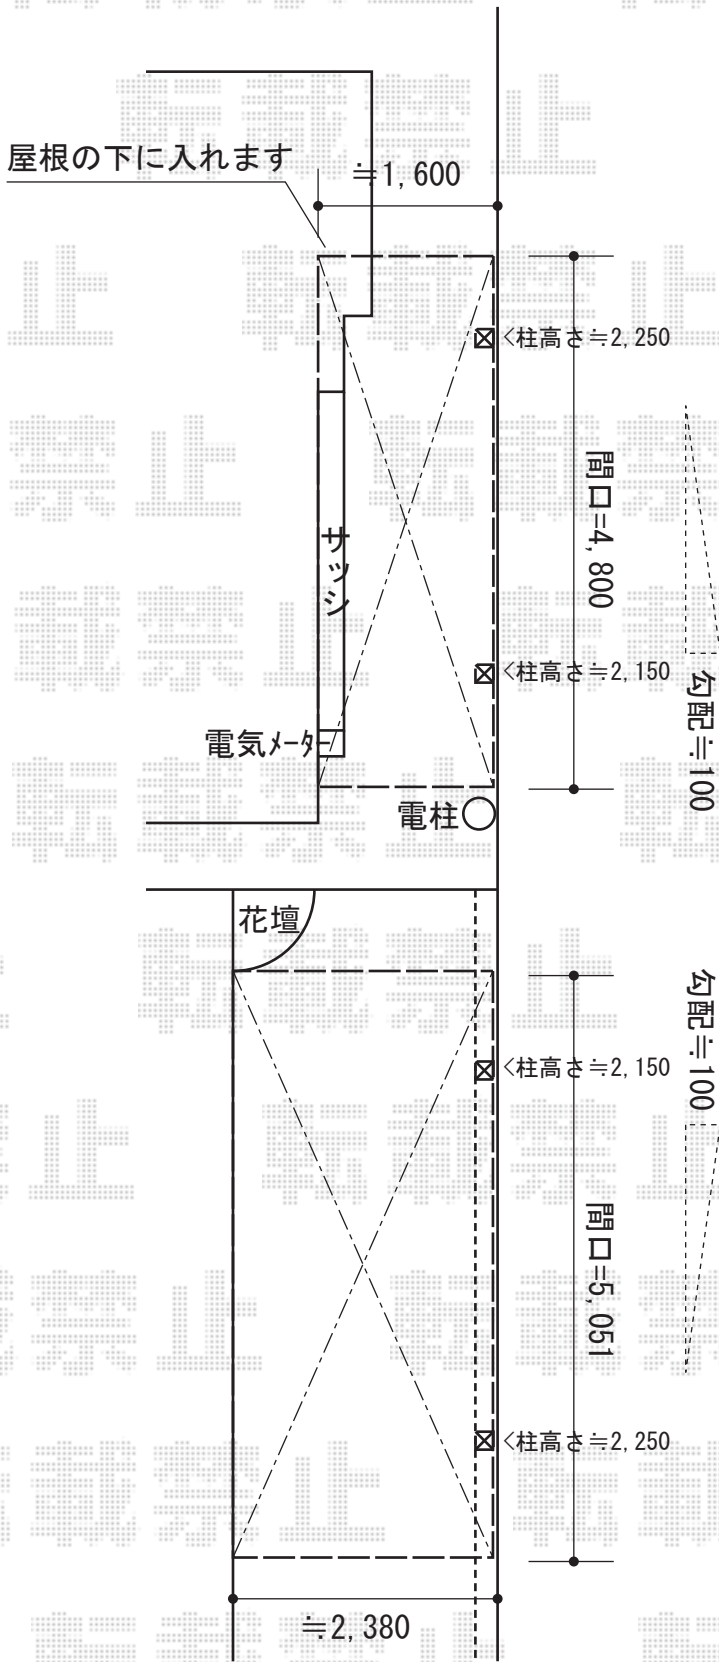

プレシオスポート 積雪～20cm対応

Value Select プレシオスポート 積雪～20cm対応
 幅=2,400mm
 奥行=5,051mm
 色：ノーブルステン
 屋根材：熱線遮断ポリカーボネート（スカイブルーマット調）
 柱仕様：ハイルーフ柱仕様（有効高 約2,250mm）
 オプション：収納式物干しセット2型2本入り

Value Select プレシオスポート 積雪～20cm対応
 幅=2,400mm
 奥行=5,051mm
 色：ノーブルステン
 屋根材：熱線遮断ポリカーボネート（スカイブルーマット調）
 柱仕様：ハイルーフ柱仕様（有効高 約2,250mm）
 オプション：着脱式サポート2本入り

現場状況や作図制限により概略図の内容と多少の違いが生じることがございます。
 施工時は、現場優先とさせて頂きたく思いますので、お立会い頂き、
 最終のご指示のほど、何卒、宜しくお願い致します。

EX-SHOP
 HTTP://WWW.EX-SHOP.NET

担当：西村