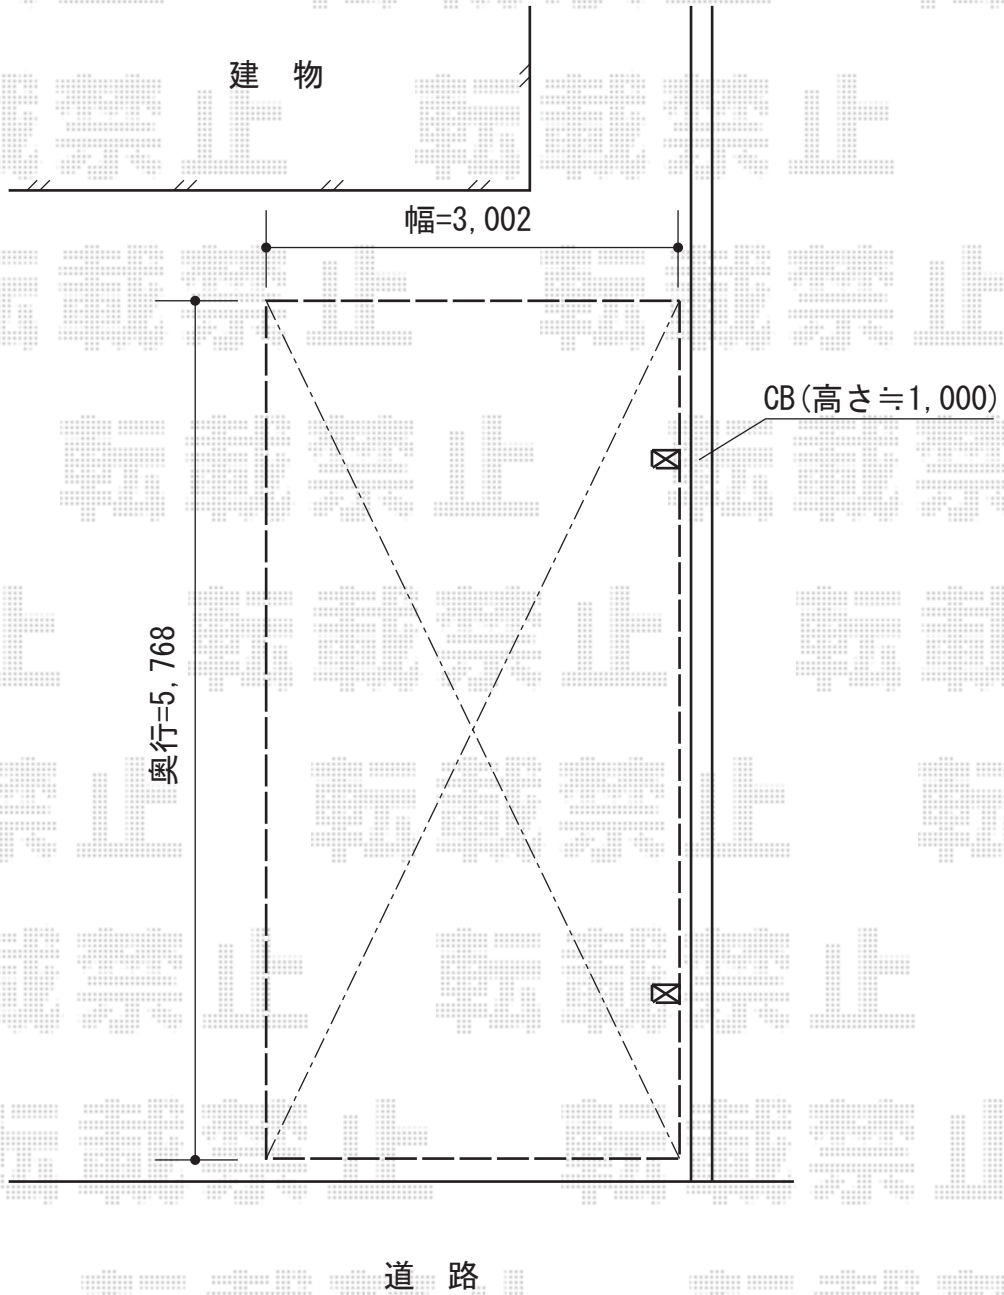

レイナキャップポート 積雪～20cm対応

YKK AP レイナキャップポート 積雪～20cm対応

幅=3,002mm

奥行=5,768mm

色：ブラウン

屋根材：ポリカーボネート（トーマイマット/すりガラス調）

柱仕様：ハイルーフ柱仕様（有効高 約2,355mm）

現場状況や作図制限により概略図の内容と多少の違いが生じることがございます。  
施工時は、現場優先とさせていただきますので、お立会い頂き、  
最終のご指示のほど、何卒、宜しくお願い致します。