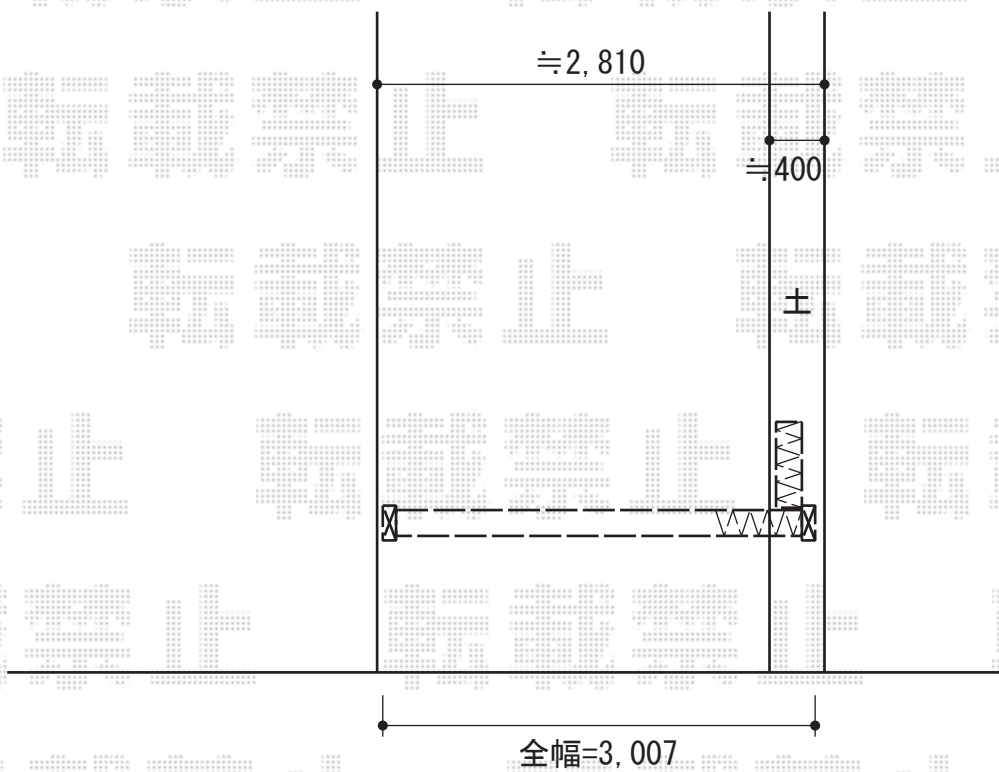

トリップゲート PB型 ノンレール 片開き 30S

Value Select トリップゲート PB型 ノンレール 片開き 30S
開口幅=2,907mm
全幅=3,007mm
たたみ幅=347mm
高さ=1,200mm
色:ステンカラー
キャスター数:2
落棒数:2

現場状況や作図制限により概略図の内容と多少の違いが生じることがございます。
施工時は、現場優先とさせて頂きたく思いますので、お立会い頂き、
最終のご指示のほど、何卒、宜しくお願い致します。