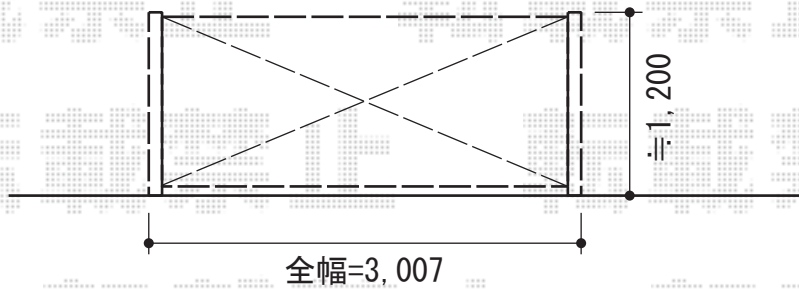

トリップゲート PB型 ノンレール 片開き 30S

Value Select トリップゲート PB型 ノンレール 片開き 30S
開口幅=2,907mm
全幅=3,007mm
たたみ幅=347mm
高さ=1,200mm
色:ステンカラー
キャスター数:2
落棒数:2

現場状況や作図制限により概略図の内容と多少の違いが生じることがございます。
施工時は、現場優先とさせて頂きたく思いますので、お立会い頂き、
最終のご指示のほど、何卒、宜しくお願い致します。