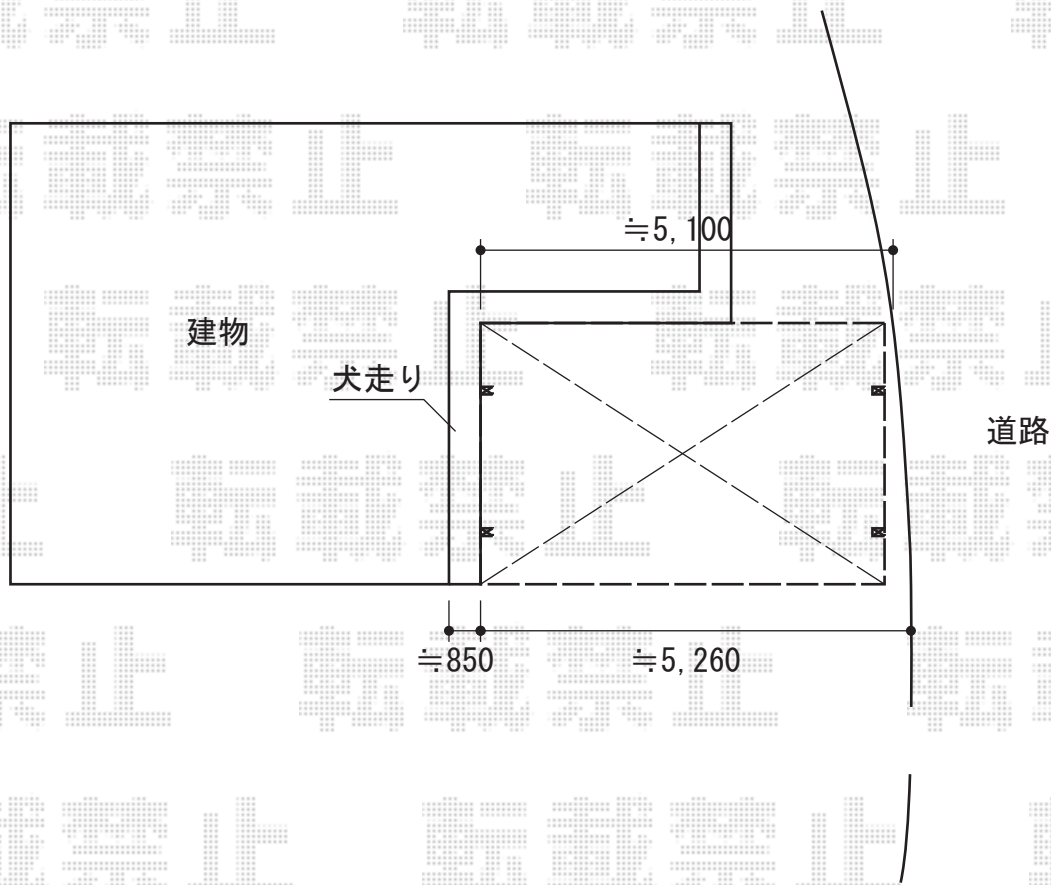

カーブポートシグマIII ワイド 積雪～30cm対応

カーブポートシグマIII ワイド 積雪～30cm対応

幅=4,837mm

奥行=5,686mm

色：ブラック

屋根材：熱線吸収アクアポリカーボネート（ライトブルー）

柱仕様：標準柱仕様（有効高 約1,800mm）

現場状況や作図制限により概略図の内容と多少の違いが生じることがございます。  
施工時は、現場優先とさせて頂きたく思いますので、お立会い頂き、  
最終のご指示のほど、何卒、宜しくお願い致します。