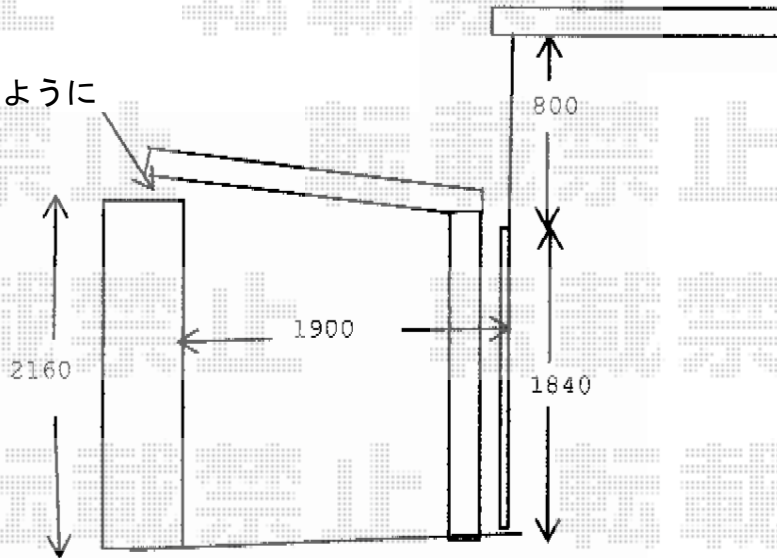

カーブポートシグマIII ミニ 積雪～20cm対応

門柱に当たらないように調整致します

トステム カーブポートシグマIII ミニ 積雪～20cm対応
幅=2,101mm
奥行=2,862mm
色：シャイングレー
屋根材：ガリレポリカ（クリアマット/すりガラス調）
柱仕様：標準柱仕様（有効高 約1,800mm）

現場状況や作図制限により概略図の内容と多少の違いが生じることがございます。
施工時は、現場優先とさせて頂きたく思いますので、お立会い頂き、
最終のご指示のほど、何卒、宜しくお願い致します。