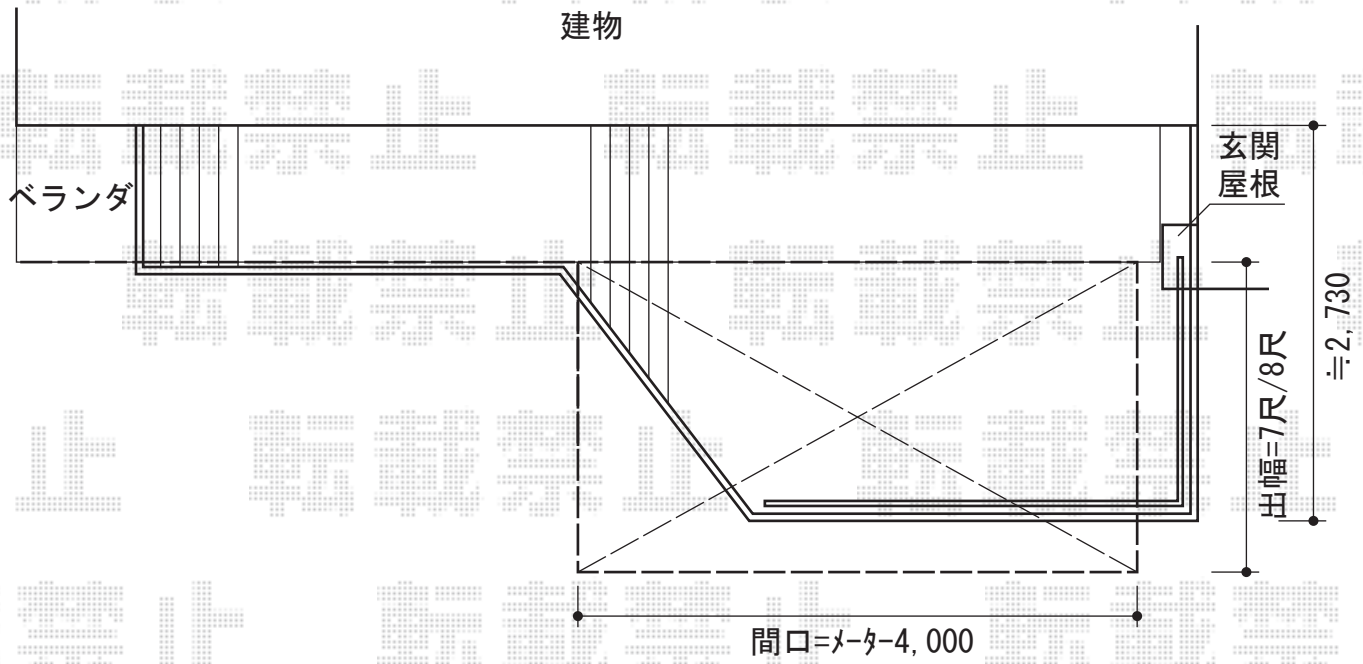

# ヴェクターテラス R型 テラスタイプ ?積雪~20cm対応

YKK AP

【01】ヴェクターテラス R型 テラスタイプ 積雪~20cm対応

間口=メーター2.0間 (柱芯々3,845mm 屋根幅4,030mm)

出幅=7尺 (2,070mm) OR 8尺 (2,370mm)

色: ブラウン

屋根材: ポリカーボネート (アースブルー)

柱仕様: 柱奥行移動タイプ (柱2本) / ロング柱仕様