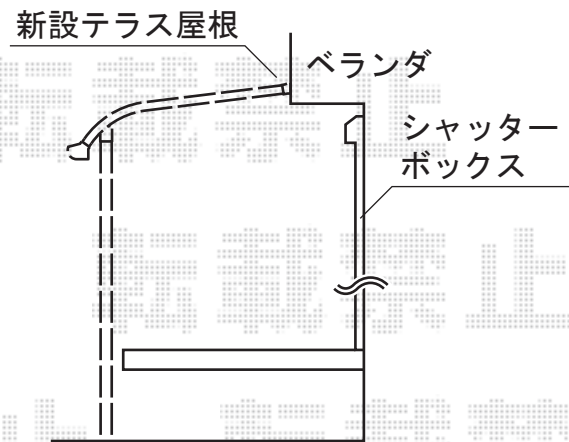

# ヴェクターテラス R型 テラスタイプ ?積雪~20cm対応

YKK AP

【01】ヴェクターテラス R型 テラスタイプ 積雪~20cm対応

間口=メーター2.0間 (柱芯々3,845mm 屋根幅4,030mm)

出幅=7尺 (2,070mm) OR 8尺 (2,370mm)

色: ブラウン

屋根材: ポリカーボネート (アースブルー)

柱仕様: 柱奥行移動タイプ (柱2本) / ロング柱仕様