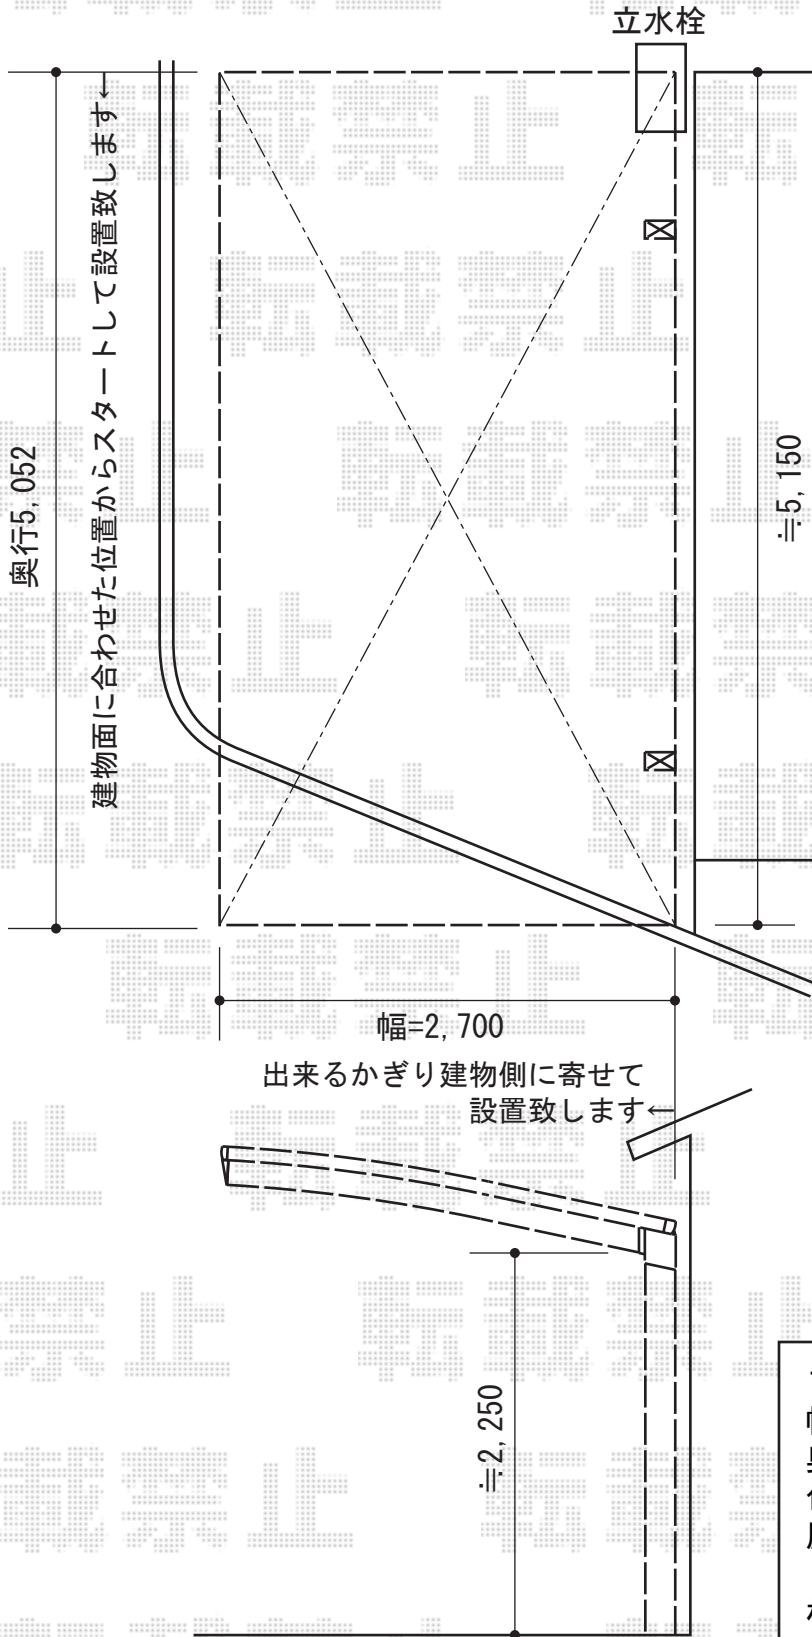

プレシオSPORT 積雪～20cm対応

プレシオSPORT 積雪～20cm対応

幅=2,700mm

奥行=5,052mm

色：ノーブルステン

屋根材：熱線遮断ポリカーボネート

(スカイブルーマット調)

柱仕様：ハイルーフ柱仕様

(有効高 約2,250mm)

現場状況や作図制限により概略図の内容と多少の違いが生じることがございます。
施工時は、現場優先とさせて頂きたく思いますので、お立会い頂き、
最終のご指示のほど、何卒、宜しくお願い致します。

EX-SHOP
HTTP://WWW.EX-SHOP.NET

担当：小林