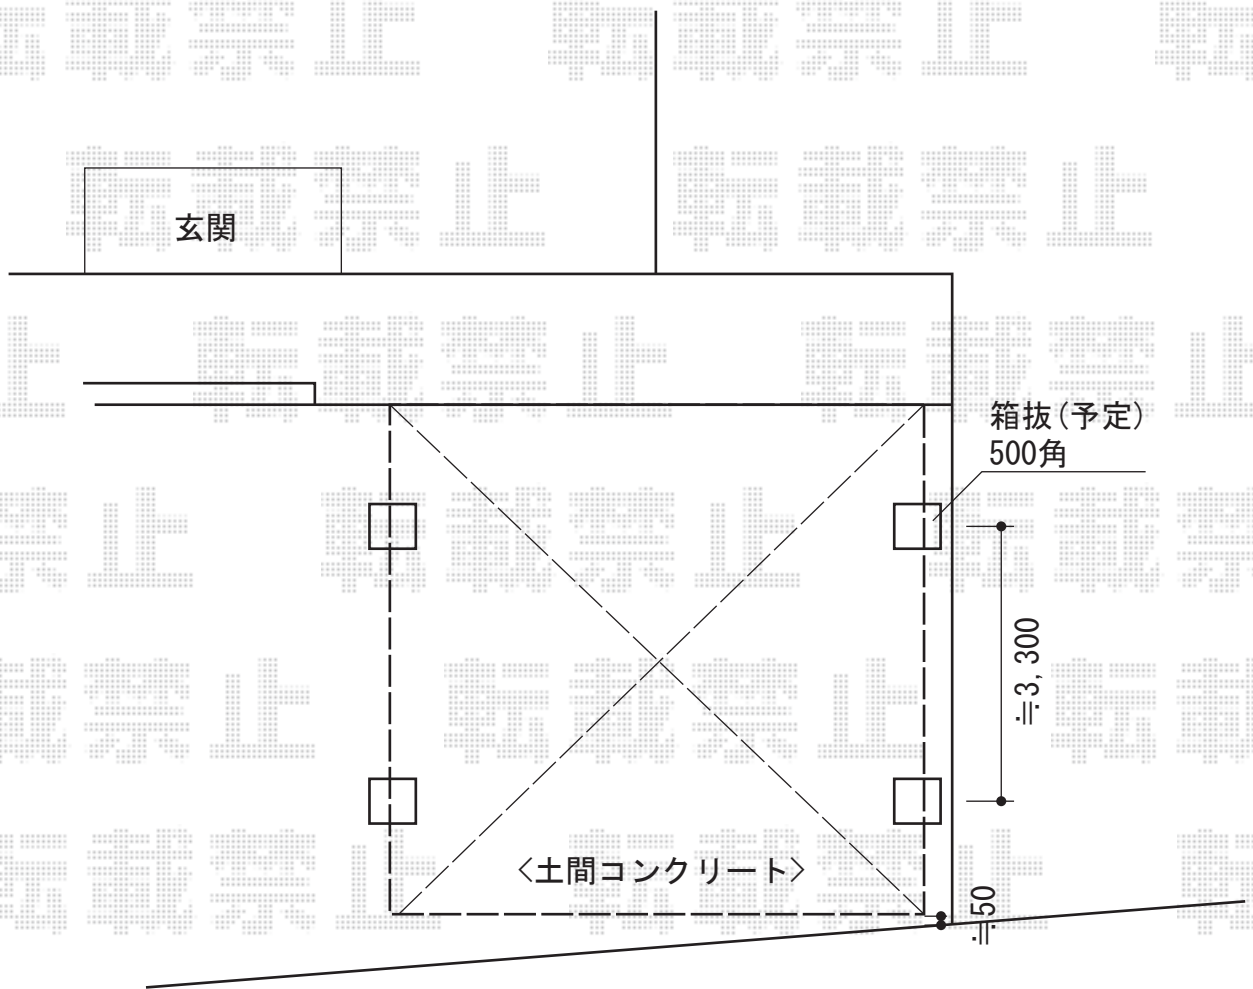

カーブポートシグマIII ワイド 積雪~30cm対応

トステム カーブポートシグマIII ワイド 積雪~30cm対応  
幅=5,443mm  
奥行=5,686mm  
色：シャイングレー  
屋根材：熱線吸収ポリカーボネート（ライトブルーマット調）  
柱仕様：ロング柱23仕様（有効高 約2,300mm）

現場状況や作図制限により概略図の内容と多少の違いが生じることがございます。  
施工時は、現場優先とさせて頂きたく思いますので、お立会い頂き、  
最終のご指示のほど、何卒、宜しくお願い致します。