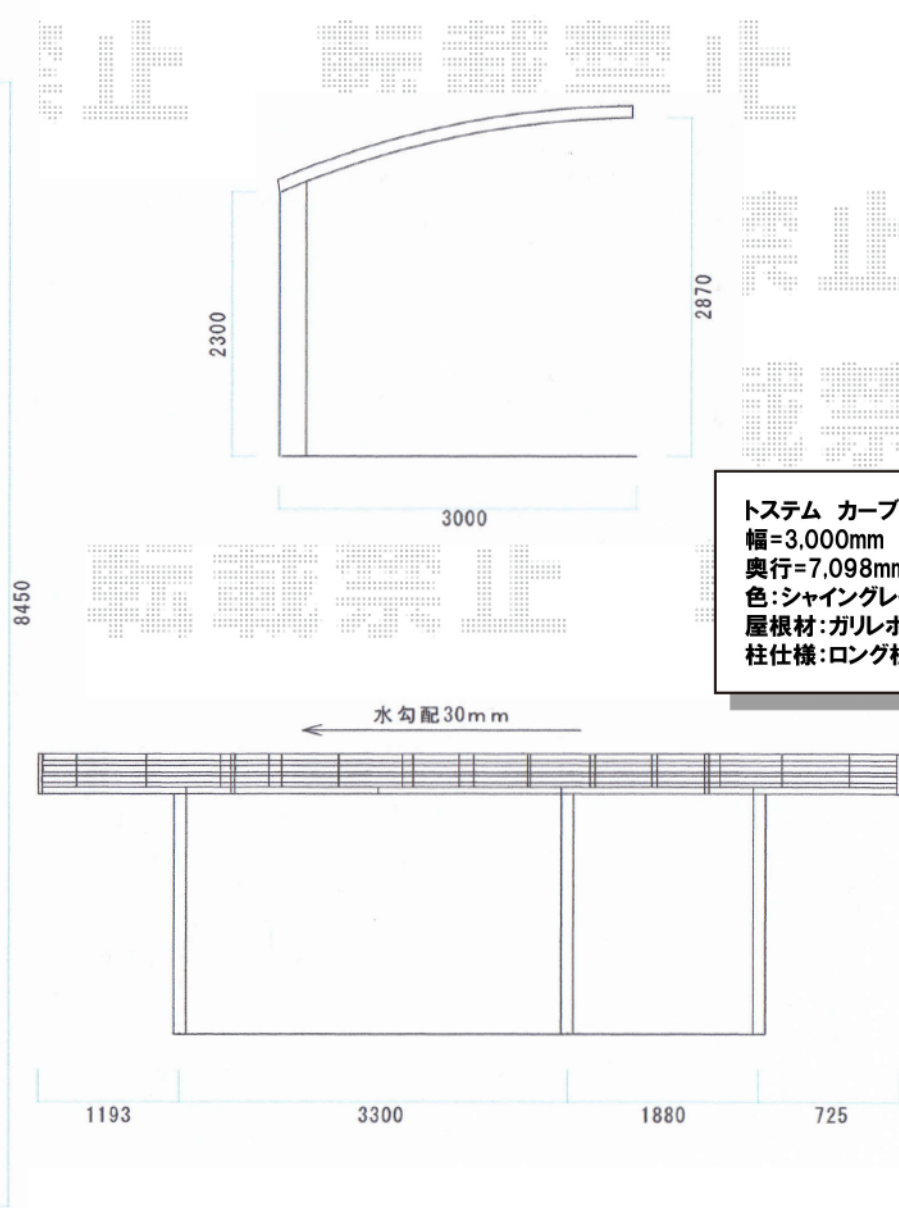

カーブポートシグマIII 延長 積雪～30cm対応

トステム カーブポートシグマIII 延長 積雪～30cm対応
幅=3,000mm
奥行=7,098mm
色:シャイングレー
屋根材:ガリレポリカ(クリアマット/すりガラス調)
柱仕様:ロング柱23仕様(有効高 約2,300mm)

現場状況や作図制限により概略図の内容と多少の違いが生じることがございます。
施工時は、現場優先とさせて頂きたく思いますので、お立会い頂き、
最終のご指示のほど、何卒、宜しくお願い致します。