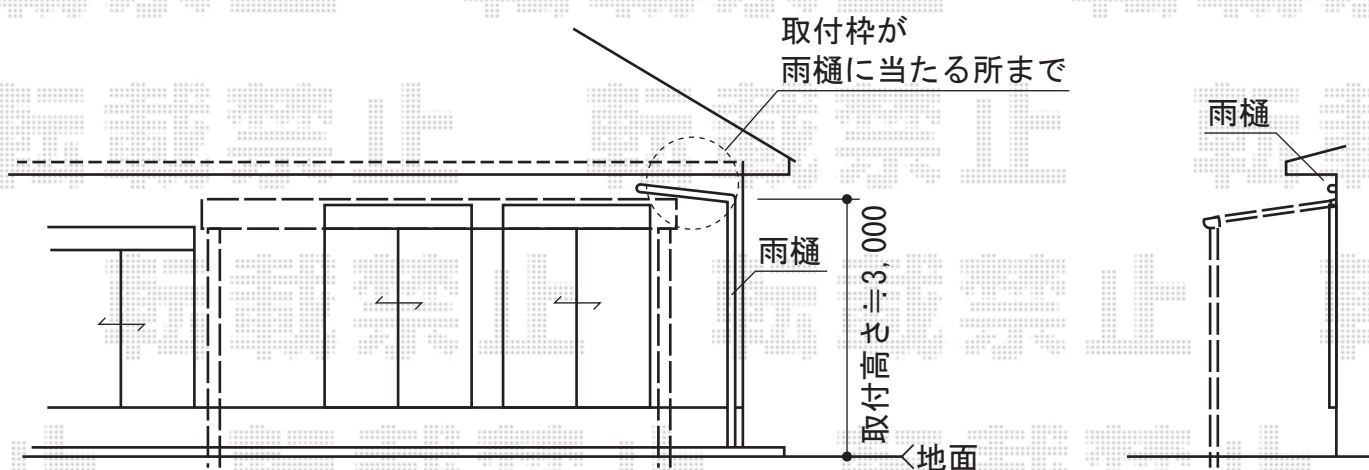

ヴェクター F型 テラスタイプ 単体 積雪～20cm対応

ヴェクター F型 テラスタイプ 単体 積雪～20cm対応
間口=関東間3.0間通し (柱芯々5,305mm 屋根幅5,490mm)
出幅=5尺 (1,470mm)
色：プラチナステン
屋根材：熱線遮断ポリカーボネート (アースブルーマット調)
柱仕様：柱位置固定タイプ (柱2本)
施工方法：上止め仕様

現場状況や作図制限により概略図の内容と多少の違いが生じることがございます。
施工時は、現場優先とさせて頂きたく思いますので、お立会い頂き、
最終のご指示のほど、何卒、宜しくお願い致します。