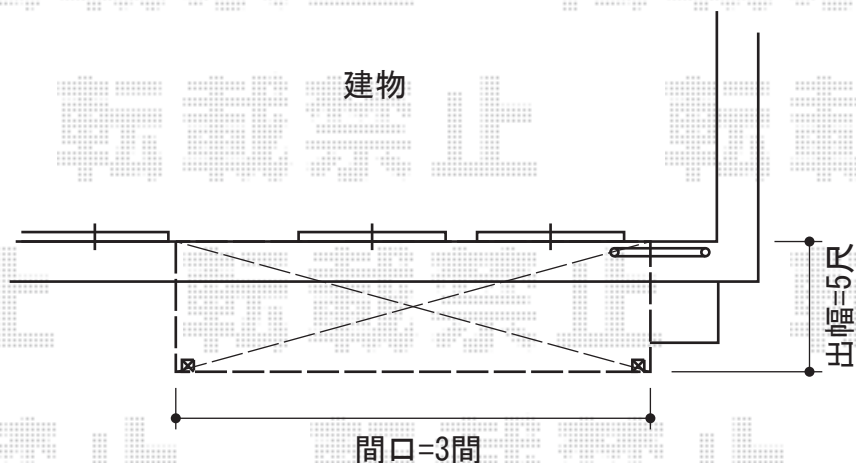

ヴェクター F型 テラスタイプ 単体 積雪～20cm対応

ヴェクター F型 テラスタイプ 単体 積雪～20cm対応
間口=関東間3.0間通し (柱芯々5,305mm 屋根幅5,490mm)
出幅=5尺 (1,470mm)
色：プラチナステン
屋根材：熱線遮断ポリカーボネート (アースブルーマット調)
柱仕様：柱位置固定タイプ (柱2本)
施工方法：上止め仕様

現場状況や作図制限により概略図の内容と多少の違いが生じることがございます。
施工時は、現場優先とさせて頂きたく思いますので、お立会い頂き、
最終のご指示のほど、何卒、宜しくお願い致します。