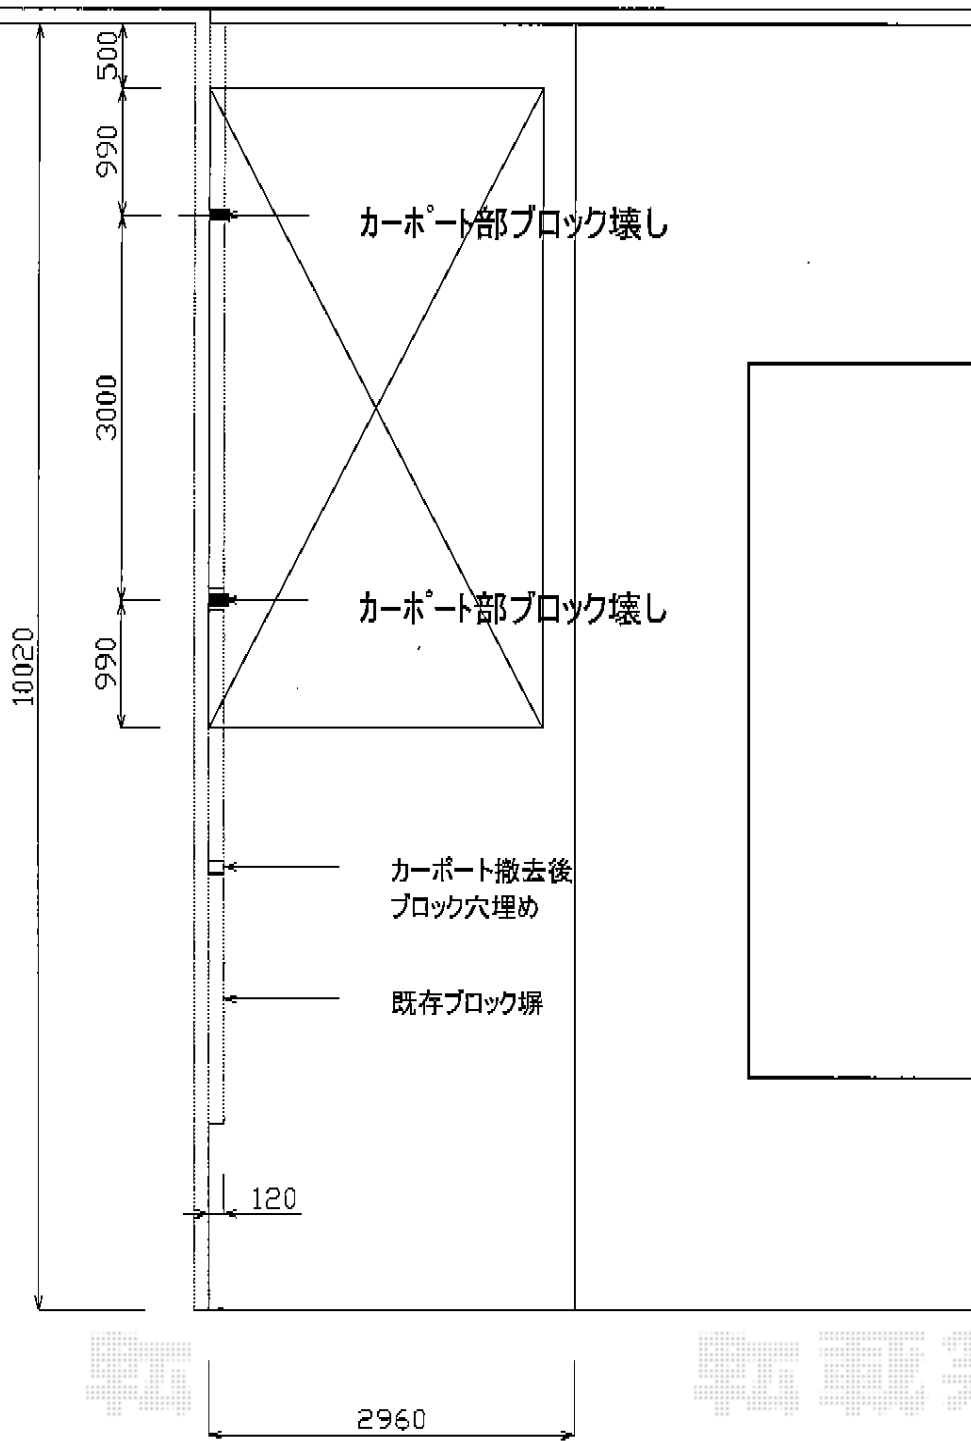

レガーナポートシグマIII 雨樋あり 積雪～30cm対応

トステム レガーナポートシグマIII 雨樋あり 積雪～30cm対応  
幅=2,702mm  
奥行=4,980mm  
色：シャイングレー  
屋根材：熱線吸収アクアポリカーボネート（ライトブルー）  
柱仕様：標準柱仕様（有効高 約2,274mm）  
オプション：着脱式サポート（補助柱）標準2本入り

現場状況や作図制限により概略図の内容と多少の違いが生じることがございます。  
施工時は、現場優先とさせて頂きたく思いますので、お立会い頂き、  
最終のご指示のほど、何卒、宜しくお願い致します。