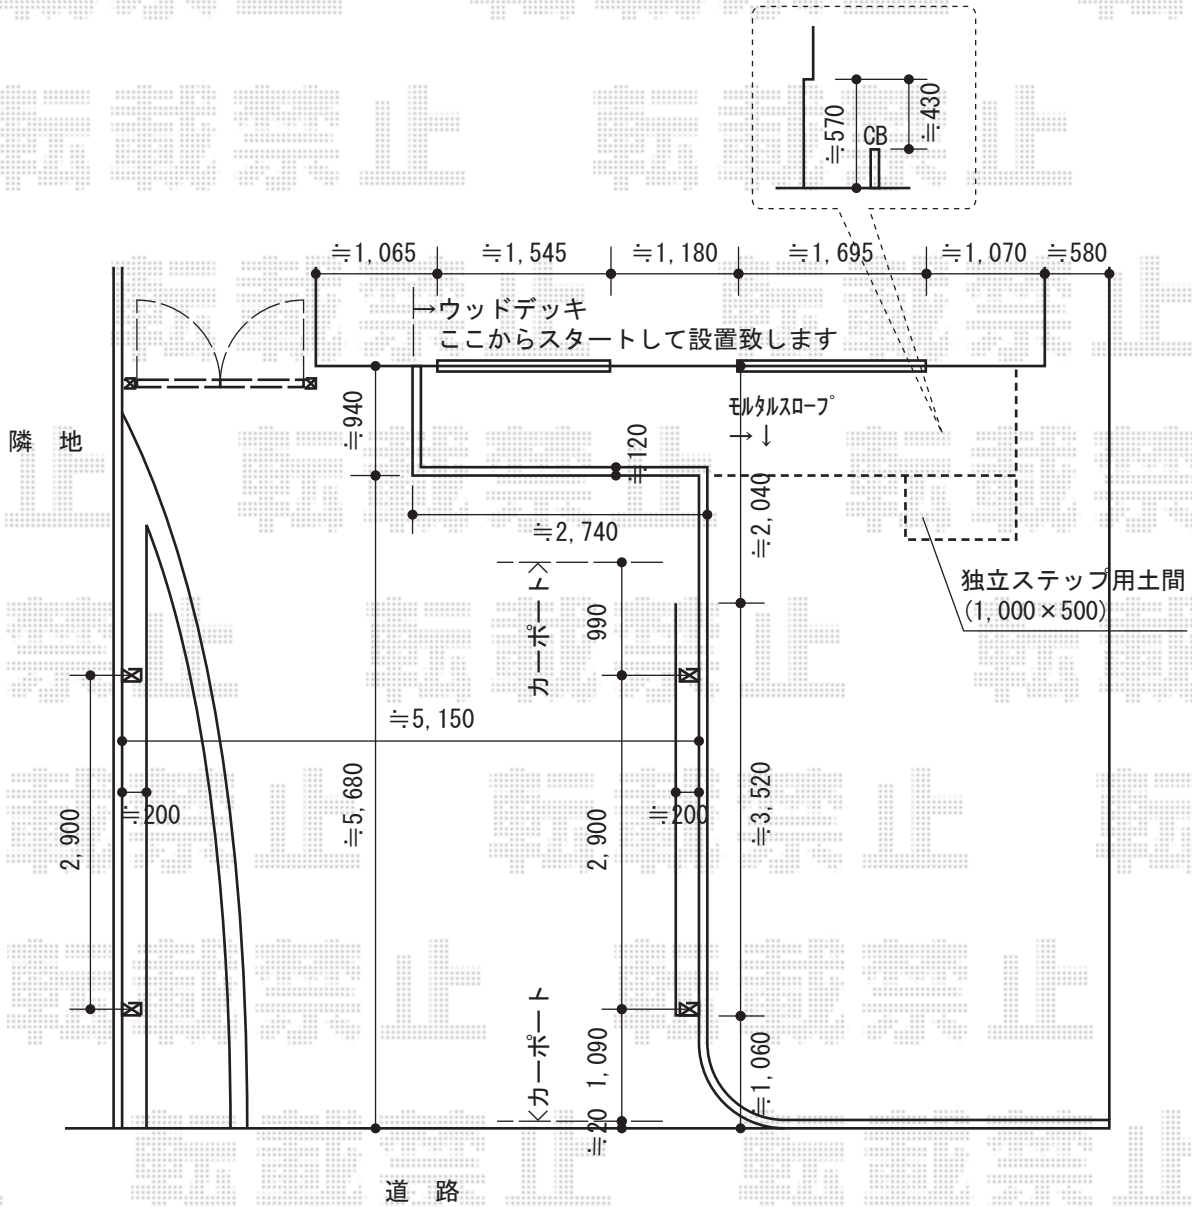

カーポート・ウッドデッキ

トステム
 カーポートシグマIII ワイド 積雪~30cm対応
 幅=5,140mm
 奥行=4,980mm
 色：シャイングレー
 屋根材：熱線吸収アクアポリカーボネート（ライトブルー）
 柱仕様：ロング柱23仕様（有効高 約2,300mm）
 オプション：柱ガード

YKK AP リウッドデッキ 200 連棟
 間口=3.0間 (5,457mm)
 出幅=3尺 (925mm)
 色：レッドブラウン
 床板：縦貼り
 束柱：Hタイプ (600~700mm)

YKK AP リウッドデッキフェンス3型
 本体1枚 (W×H) =08用 (863×725mm) × 4枚
 中柱：T80×4本
 90度専用角柱：T80×1本
 オプション：ベースプレート化粧カバー×5
 色：レッドブラウン

YKK AP 独立式リウッドステップ
 色：レッドブラウン

現場状況や作図制限により概略図の内容と多少の違いが生じることがございます。
 施工時は、現場優先とさせて頂きたく思いますので、お立会い頂き、
 最終のご指示のほど、何卒、宜しくお願い致します。