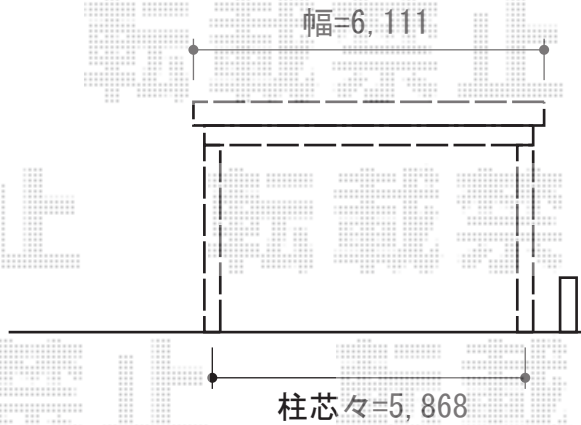

ジーポートneo 積雪100cmAタイプ 2台用 4本柱 角柱仕様

YKK AP ジーポートneo 積雪100cmAタイプ 2台用 4本柱角柱仕様  
 幅=6,111mm  
 奥行=5,966mm  
 色：プラチナステン  
 屋根材：スチール折板（ペフ無）  
 柱仕様：標準柱仕様（有効高 約2,355mm）

現場状況や作図制限により概略図の内容と多少の違いが生じることがございます。  
 施工時は、現場優先とさせて頂きたく思いますので、お立会い頂き、  
 最終のご指示のほど、何卒、宜しくお願い致します。