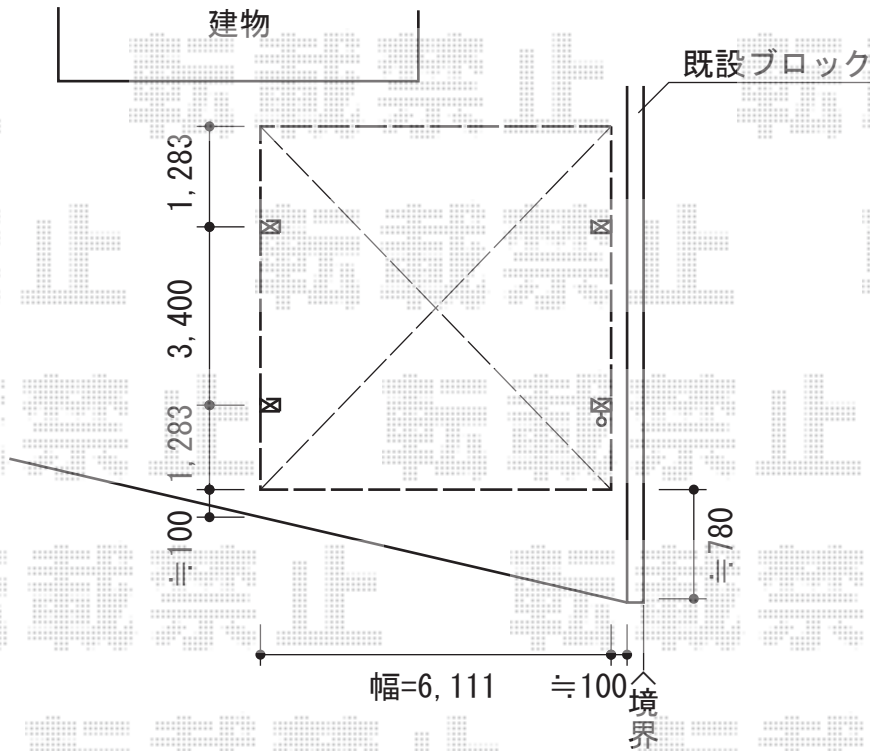

ジーポートneo 積雪100cmAタイプ 2台用 4本柱 角柱仕様

YKK AP ジーポートneo 積雪100cmAタイプ 2台用 4本柱角柱仕様  
 幅=6,111mm  
 奥行=5,966mm  
 色：プラチナステン  
 屋根材：スチール折板（ペフ無）  
 柱仕様：標準柱仕様（有効高 約2,355mm）

現場状況や作図制限により概略図の内容と多少の違いが生じることがございます。  
 施工時は、現場優先とさせて頂きたく思いますので、お立会い頂き、  
 最終のご指示のほど、何卒、宜しくお願い致します。