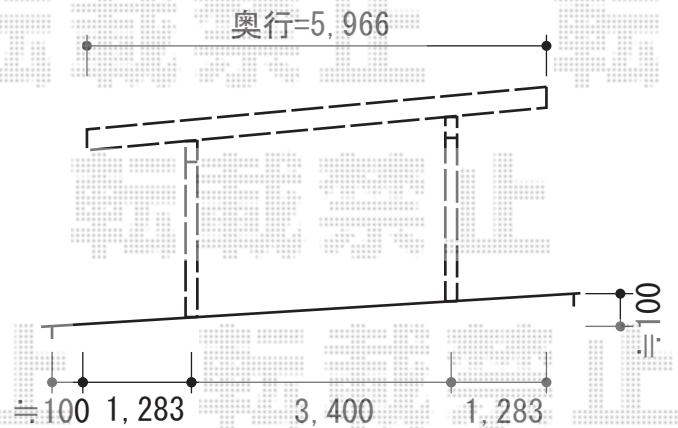

ジーポートneo 積雪100cmAタイプ 2台用 4本柱 角柱仕様

YKK AP ジーポートneo 積雪100cmAタイプ 2台用 4本柱角柱仕様  
 幅=6,111mm  
 奥行=5,966mm  
 色：プラチナステン  
 屋根材：スチール折板（ペフ無）  
 柱仕様：標準柱仕様（有効高 約2,355mm）

現場状況や作図制限により概略図の内容と多少の違いが生じることがございます。  
 施工時は、現場優先とさせて頂きたく思いますので、お立会い頂き、  
 最終のご指示のほど、何卒、宜しくお願い致します。