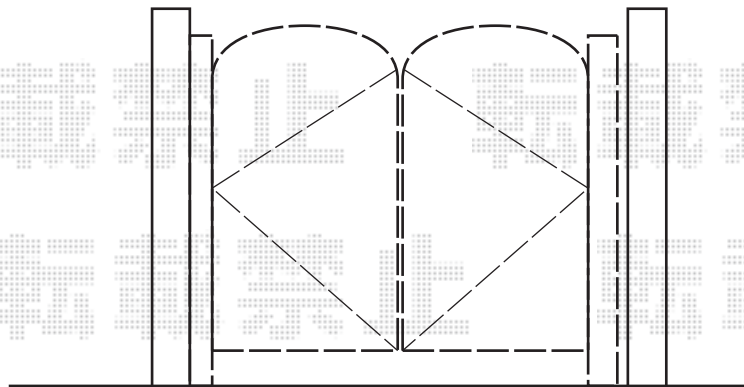

## フェスタB型 両開き 柱使用

TOEX フェスタB型 両開き 柱使用  
扉1枚(W×H)=(800×1,000mm)×2枚  
色:オートムブラウン  
錠:鋳物アームA錠  
開き:内開き

現場状況や作図制限により概略図の内容と多少の違いが生じることがございます。  
施工時は、現場優先とさせて頂きたく思いますので、お立会い頂き、  
最終のご指示のほど、何卒、宜しくお願い致します。

EX-SHOP  
HTTP://WWW.EX-SHOP.NET

担当: 岡本