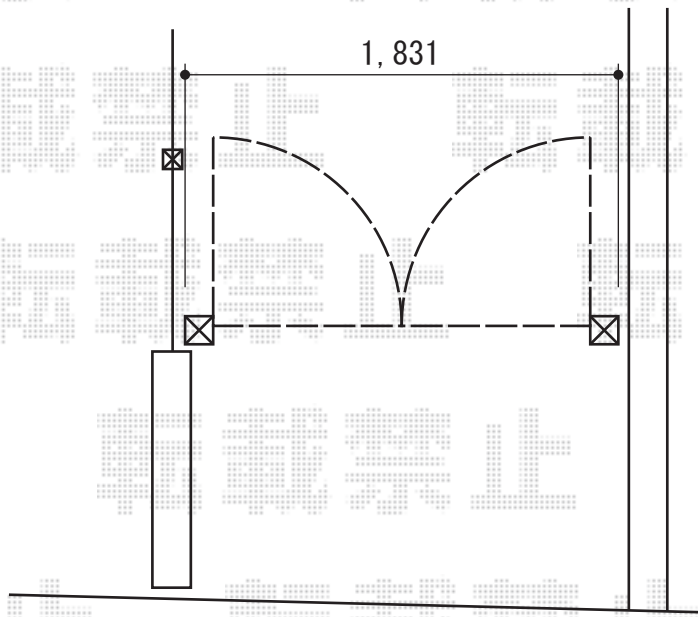

## フェスタB型 両開き 柱使用

TOEX フェスタB型 両開き 柱使用  
扉1枚(W×H)=(800×1,000mm)×2枚  
色:オートムブラウン  
錠:鋳物アームA錠  
開き:内開き

現場状況や作図制限により概略図の内容と多少の違いが生じることがございます。  
施工時は、現場優先とさせて頂きたく思いますので、お立会い頂き、  
最終のご指示のほど、何卒、宜しくお願い致します。

EX-SHOP  
HTTP://WWW.EX-SHOP.NET