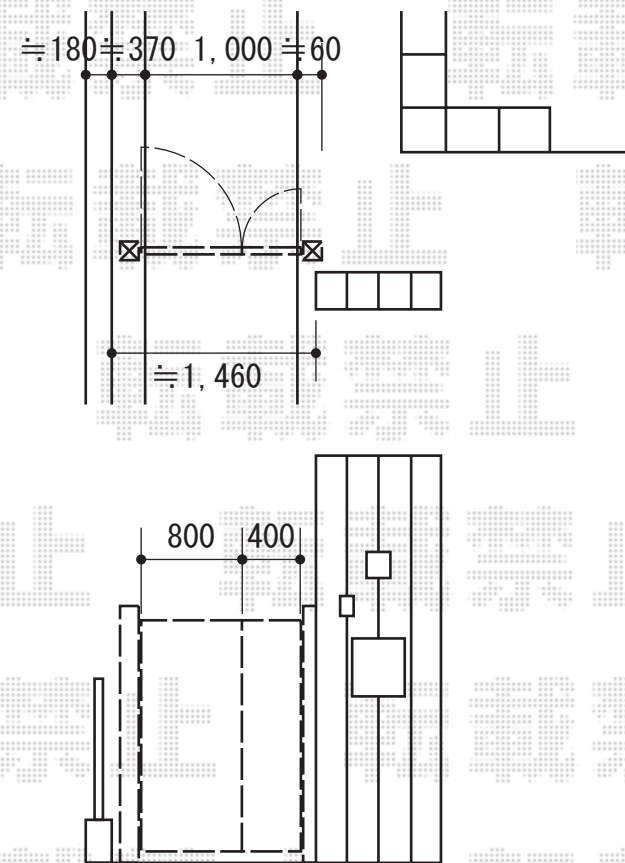

# カーポート・門扉

**トステム**  
 カーポートシグマIII 積雪~30cm対応  
 幅=5,443mm  
 奥行=4,980mm  
 色：シャイングレー  
 屋根材：ガリレポリカ（クリアマット/すりガラス調）  
 柱仕様：ロング柱23仕様（有効高 約2,300mm）

**TOEX**  
 ライフモダンII SA型 複合色 親子開き 門柱仕様  
 扉1枚 (W×H) = (400+800×1,200mm)  
 色：シャイングレー+ミディアムチェリー  
 錠：シリンダーRD錠 開き：内開き