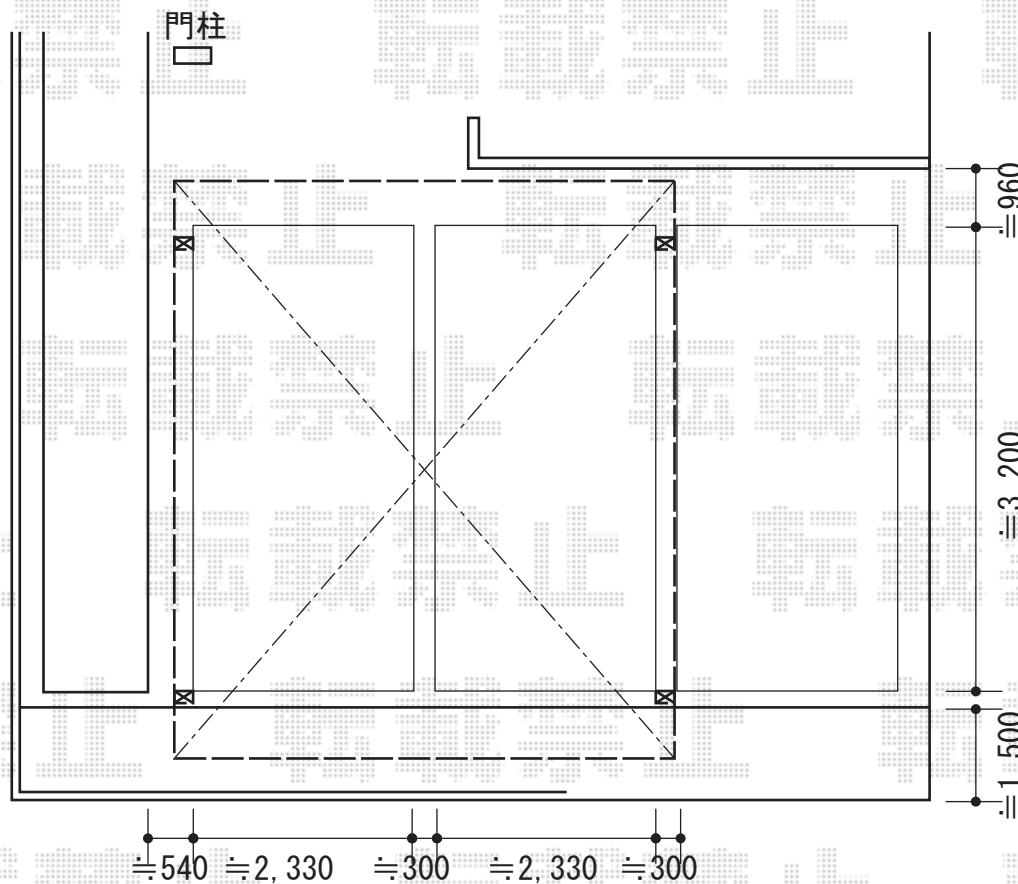

# カーポート・門扉

**トステム**  
 カーポートシグマIII 積雪~30cm対応  
 幅=5,443mm  
 奥行=4,980mm  
 色：シャイングレー  
 屋根材：ガリレポリカ（クリアマット/すりガラス調）  
 柱仕様：ロング柱23仕様（有効高 約2,300mm）

**TOEX**  
 ライフモダンII SA型 複合色 親子開き 門柱仕様  
 扉1枚 (W×H) = (400+800×1,200mm)  
 色：シャイングレー+ミディアムチェリー  
 錠：シリンダーRD錠 開き：内開き