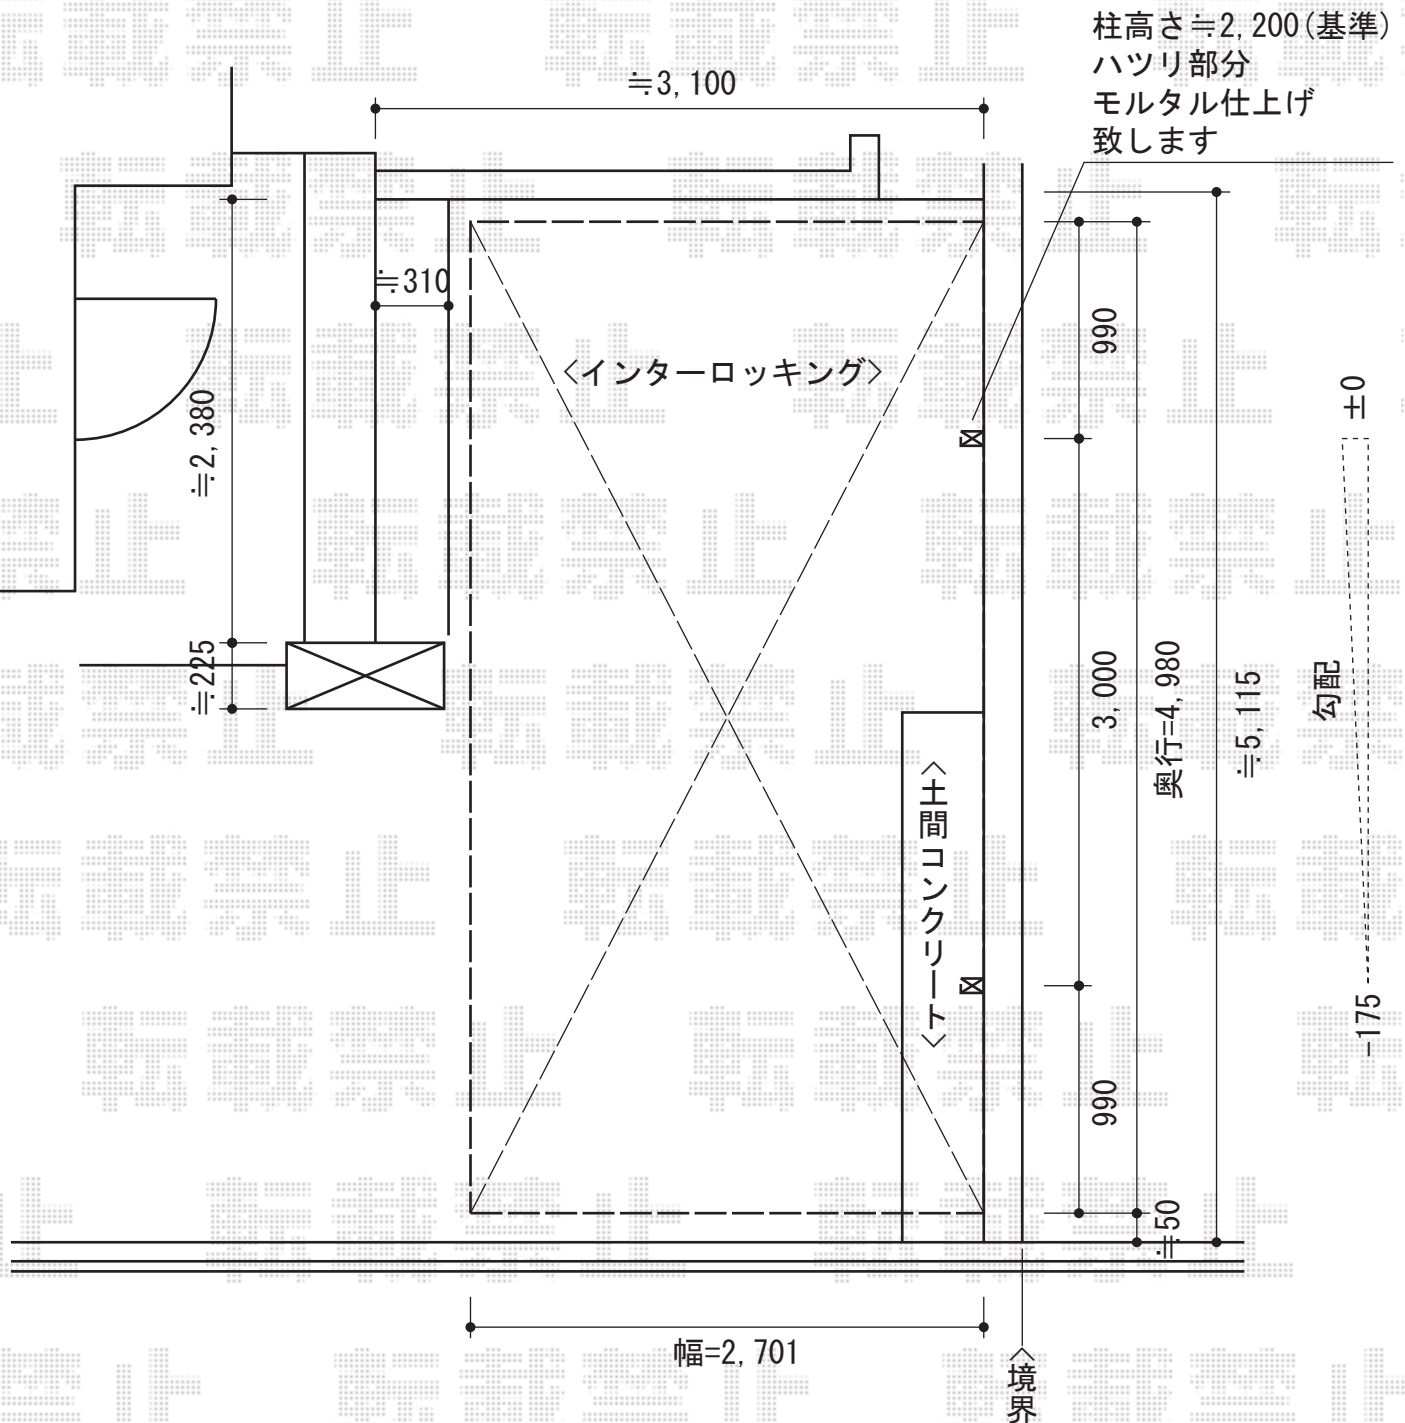

カーブポートシグマIII 積雪～30cm対応

トステム カーブポートシグマIII 積雪～30cm対応

幅=2,701mm

奥行=4,980mm

色：オータムブラウン

屋根材：熱線吸収ポリカーボネート（ライトブルーマット調）

柱仕様：ロング柱23仕様（有効高 約2,300mm）

現場状況や作図制限により概略図の内容と多少の違いが生じることがございます。
施工時は、現場優先とさせて頂きたく思いますので、お立会い頂き、
最終のご指示のほど、何卒、宜しくお願い致します。