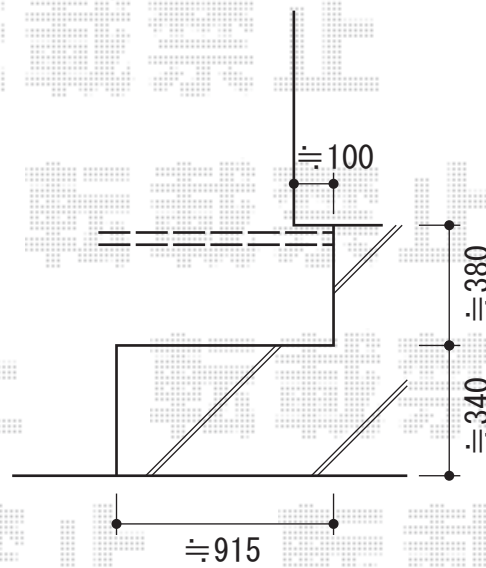

リウッドデッキ200

リウッドデッキ200 異型

間口=約4,660mm

出幅=2,425mm

色：レッドブラウン

床板：縦貼り

束柱：Hタイプ（600~700mm）

オプション：リウッドステップ4型 Lタイプ（3段）×1

追加部材：切り欠き部補強部材一式

現場状況や作図制限により概略図の内容と多少の違いが生じることがございます。
施工時は、現場優先とさせて頂きたく思いますので、お立会い頂き、
最終のご指示のほど、何卒、宜しくお願い致します。

EX-SHOP
HTTP://WWW.EX-SHOP.NET

担当：本田