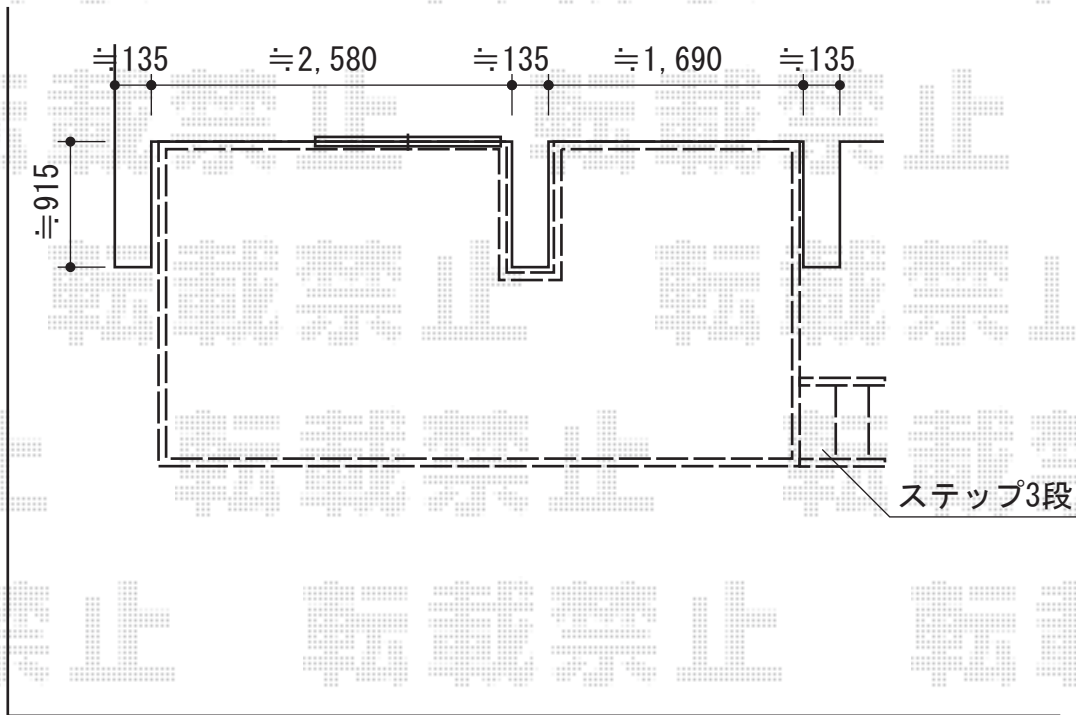

リウッドデッキ200

リウッドデッキ200 異型

間口=約4,660mm

出幅=2,425mm

色：レッドブラウン

床板：縦貼り

束柱：Hタイプ（600~700mm）

オプション：リウッドステップ4型 Lタイプ（3段）×1

追加部材：切り欠き部補強部材一式

現場状況や作図制限により概略図の内容と多少の違いが生じることがございます。
施工時は、現場優先とさせて頂きたく思いますので、お立会い頂き、
最終のご指示のほど、何卒、宜しくお願い致します。

EX-SHOP
HTTP://WWW.EX-SHOP.NET

担当：本田