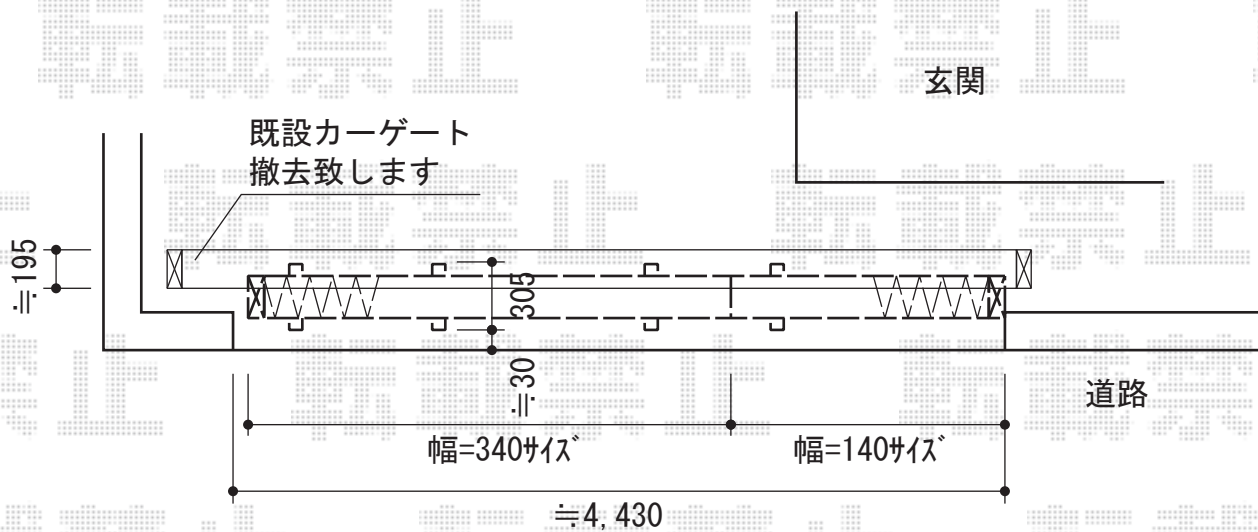

レイオス1型 ノンレール 両開き親子 14+34

YKK AP レイオス1型 ノンレール 両開き親子 14+34

開口幅=4,614mm

全幅=4,714mm

たたみ幅=247mm/497mm

高さ=柱:1,170 mm 扉:1,150mm

色:プラチナステン

キャスター数:1+3

落棒数:1+3

現場状況や作図制限により概略図の内容と多少の違いが生じることがございます。
 施工時は、現場優先とさせて頂きたく思いますので、お立会い頂き、
 最終のご指示のほど、何卒、宜しくお願い致します。

EX-SHOP
 HTTP://WWW.EX-SHOP.NET

担当:八浦