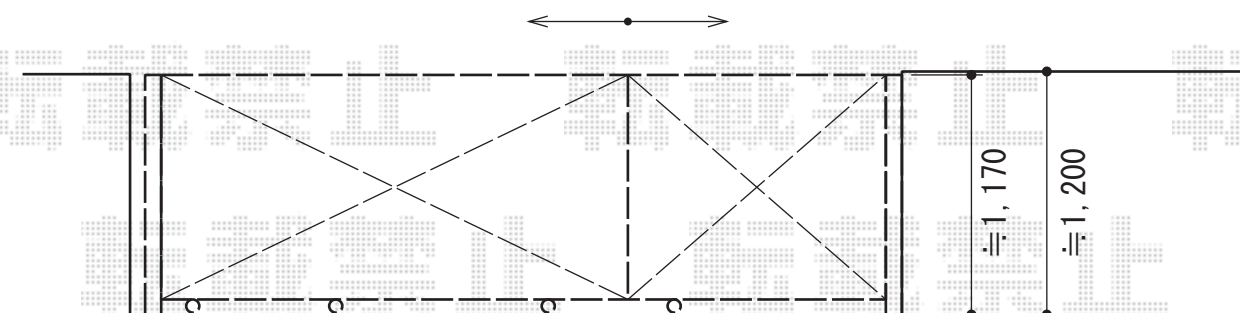

レイオス1型 ノンレール 両開き親子 14+34

YKK AP レイオス1型 ノンレール 両開き親子 14+34

開口幅=4,614mm

全幅=4,714mm

たたみ幅=247mm/497mm

高さ=柱:1,170 mm 扉:1,150mm

色:プラチナステン

キャスター数:1+3

落棒数:1+3

現場状況や作図制限により概略図の内容と多少の違いが生じることがございます。
 施工時は、現場優先とさせて頂きたく思いますので、お立会い頂き、
 最終のご指示のほど、何卒、宜しくお願い致します。

EX-SHOP
 HTTP://WWW.EX-SHOP.NET

担当:八浦