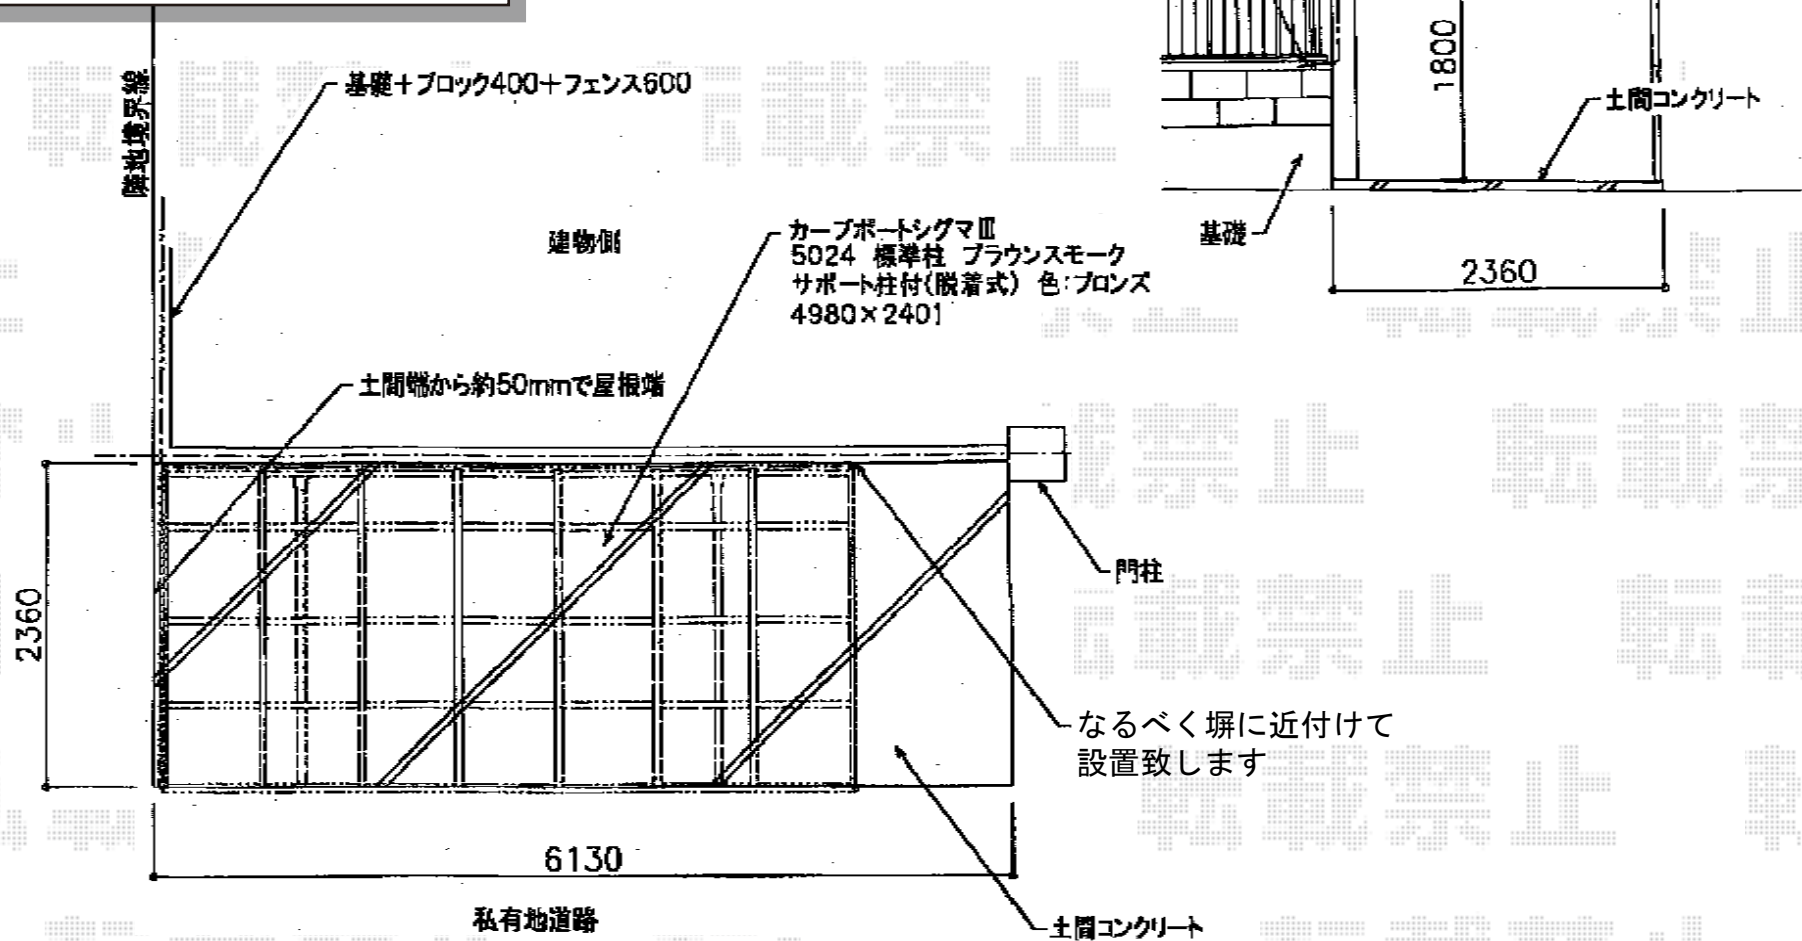

カーブポートシグマⅢ 積雪～30cm対応

トステム カーブポートシグマⅢ 積雪～30cm対応
 幅=2,401mm
 奥行=4,980mm
 色:ブロンズ
 屋根材:ポリカーボネート(ブラウン)
 柱仕様:標準柱仕様(有効高 約1,800mm)

トステム カーブポートシグマⅢ 着脱式サポート(補助柱)2本入り
 色:ブロンズ
 柱仕様:標準柱用

現場状況や作図制限により概略図の内容と多少の違いが生じることがございます。
 施工時は、現場優先とさせて頂きたく思いますので、お立会い頂き、
 最終のご指示のほど、何卒、宜しくお願い致します。