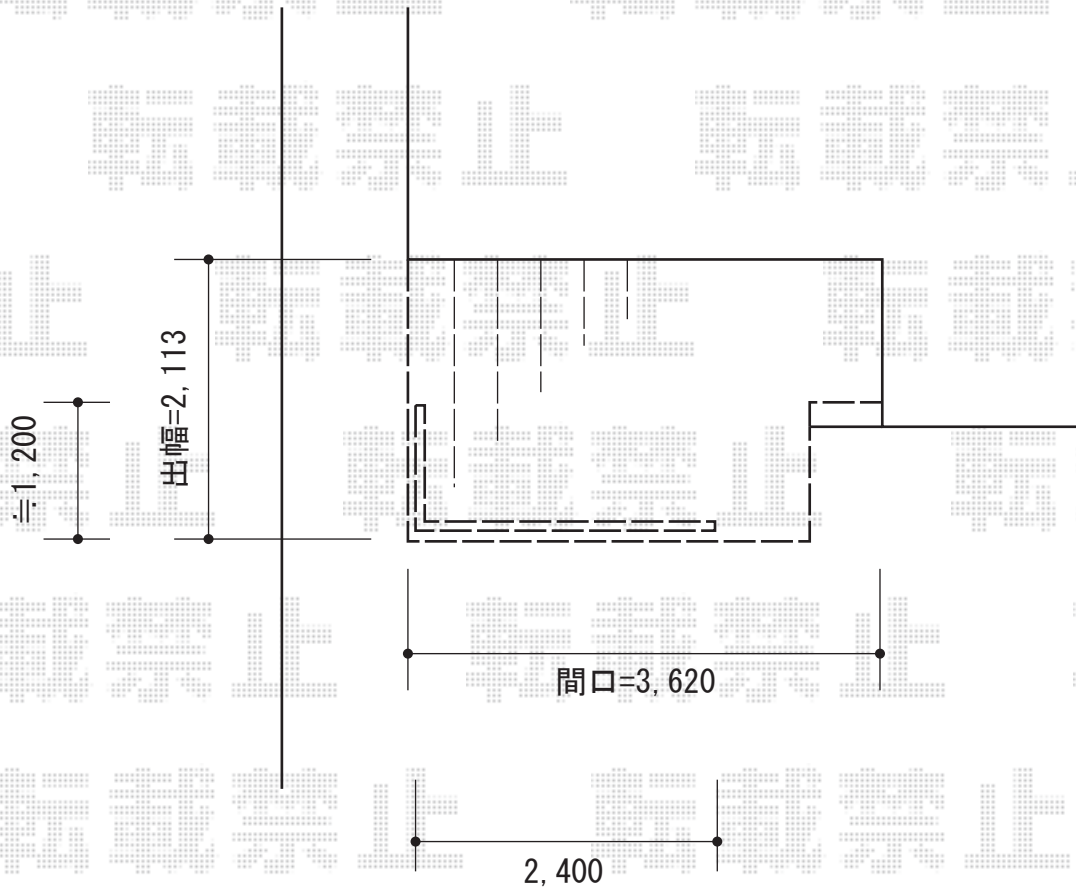

リコステージII 単体

トステム リコステージII 単体
間口=3,620mm
出幅=2,113mm
色：ソフトブラウン
床板：標準縦張り
幕板：幕板A（厚）
束柱：束柱B（400～550mm）/ブロンズ

現場状況や作図制限により概略図の内容と多少の違いが生じることがございます。
施工時は、現場優先とさせて頂きたく思いますので、お立会い頂き、
最終のご指示のほど、何卒、宜しくお願い致します。

EX-SHOP
HTTP://WWW.EX-SHOP.NET