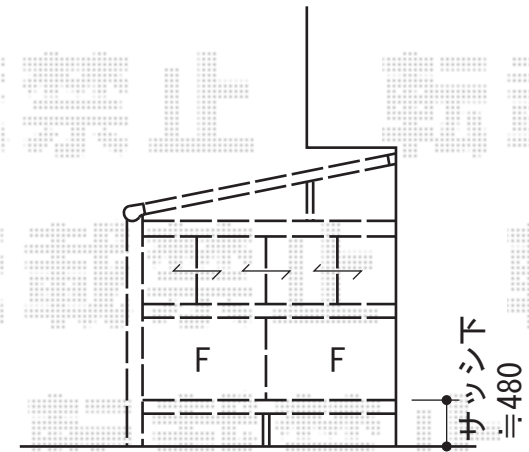

ほせるんですII F型 床納まり 積雪～20cm対応

トステム ほせるんですII F型 床納まり 積雪～20cm対応
 寸法=間口メーター3000 (3,000mm) × 出幅9尺 (2,685mm)
 正面ユニット：テラス (4枚建)
 側面ユニット：外観左側 テラス (4枚建) / 外観右側 高窓 (4枚建)
 色：シャイングレー
 屋根材：ポリカーボネート (ブルースモーク)
 床材：塩ビデッキボード (木目)
 オプション：網戸/吊り下げ物干し (ワイド) 2本入/カーテンレール
 追加部材：ビード/グレチャン