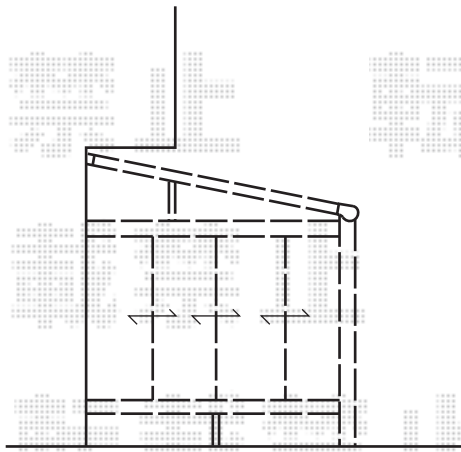

ほせるんですII F型 床納まり 積雪～20cm対応

トステム ほせるんですII F型 床納まり 積雪～20cm対応
 寸法=間口メーター3000 (3,000mm) × 出幅9尺 (2,685mm)
 正面ユニット：テラス (4枚建)
 側面ユニット：外観左側 テラス (4枚建) / 外観右側 高窓 (4枚建)
 色：シャイングレー
 屋根材：ポリカーボネート (ブルースモーク)
 床材：塩ビデッキボード (木目)
 オプション：網戸/吊り下げ物干し (ワイド) 2本入/カーテンレール
 追加部材：ビード/グレチャン