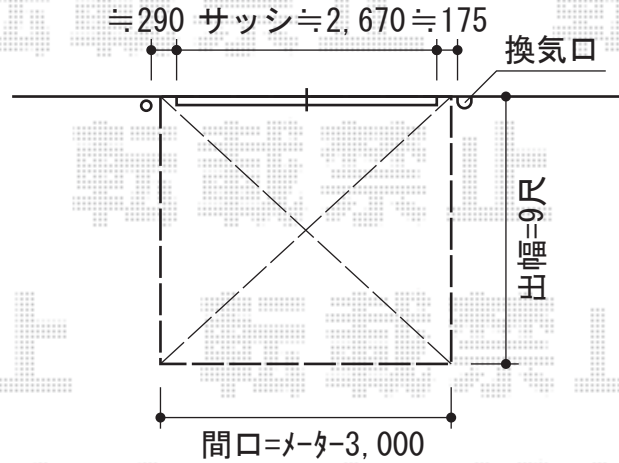

ほせるんですII F型 床納まり 積雪～20cm対応

トステム ほせるんですII F型 床納まり 積雪～20cm対応
 寸法=間口メーター3000 (3,000mm) × 出幅9尺 (2,685mm)
 正面ユニット：テラス (4枚建)
 側面ユニット：外観左側 テラス (4枚建) / 外観右側 高窓 (4枚建)
 色：シャイングレー
 屋根材：ポリカーボネート (ブルースモーク)
 床材：塩ビデッキボード (木目)
 オプション：網戸/吊り下げ物干し (ワイド) 2本入/カーテンレール
 追加部材：ビード/グレチャン