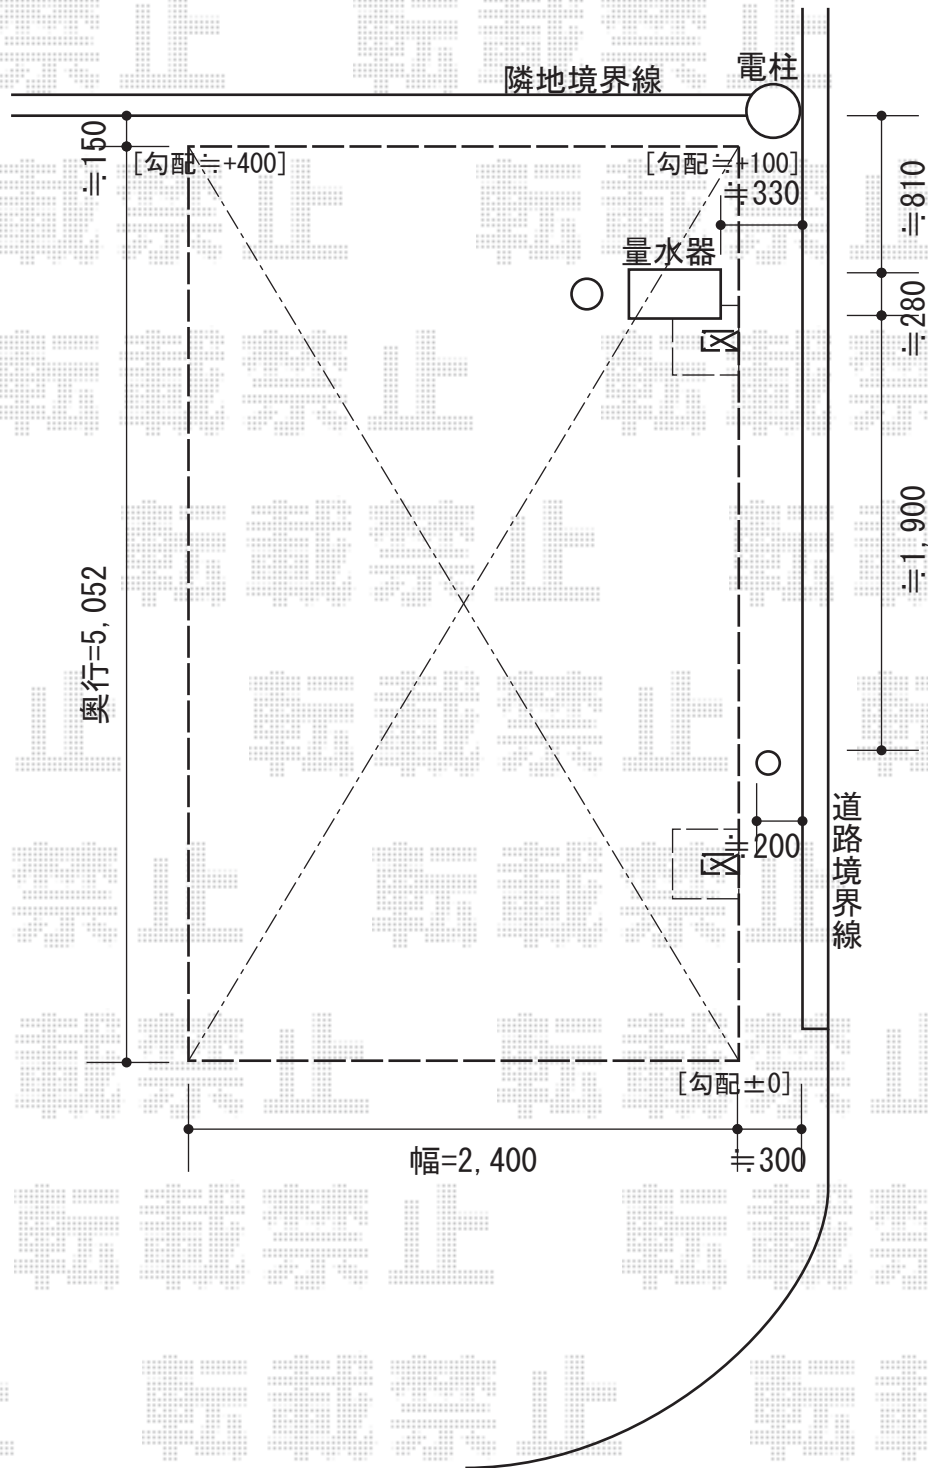

カーブポートシグマIII 積雪～30cm対応

Value Select プレシオスポート 積雪～20cm対応

幅=2,400mm

奥行=5,052mm

色：ノーブルステン

屋根材：熱線遮断ポリカーボネート（スカイブルーマット調）

柱仕様：ハイルーフ柱仕様（有効高 約2,250mm）

現場状況や作図制限により概略図の内容と多少の違いが生じることがございます。  
 施工時は、現場優先とさせて頂きたく思いますので、お立会い頂き、  
 最終のご指示のほど、何卒、宜しくお願い致します。