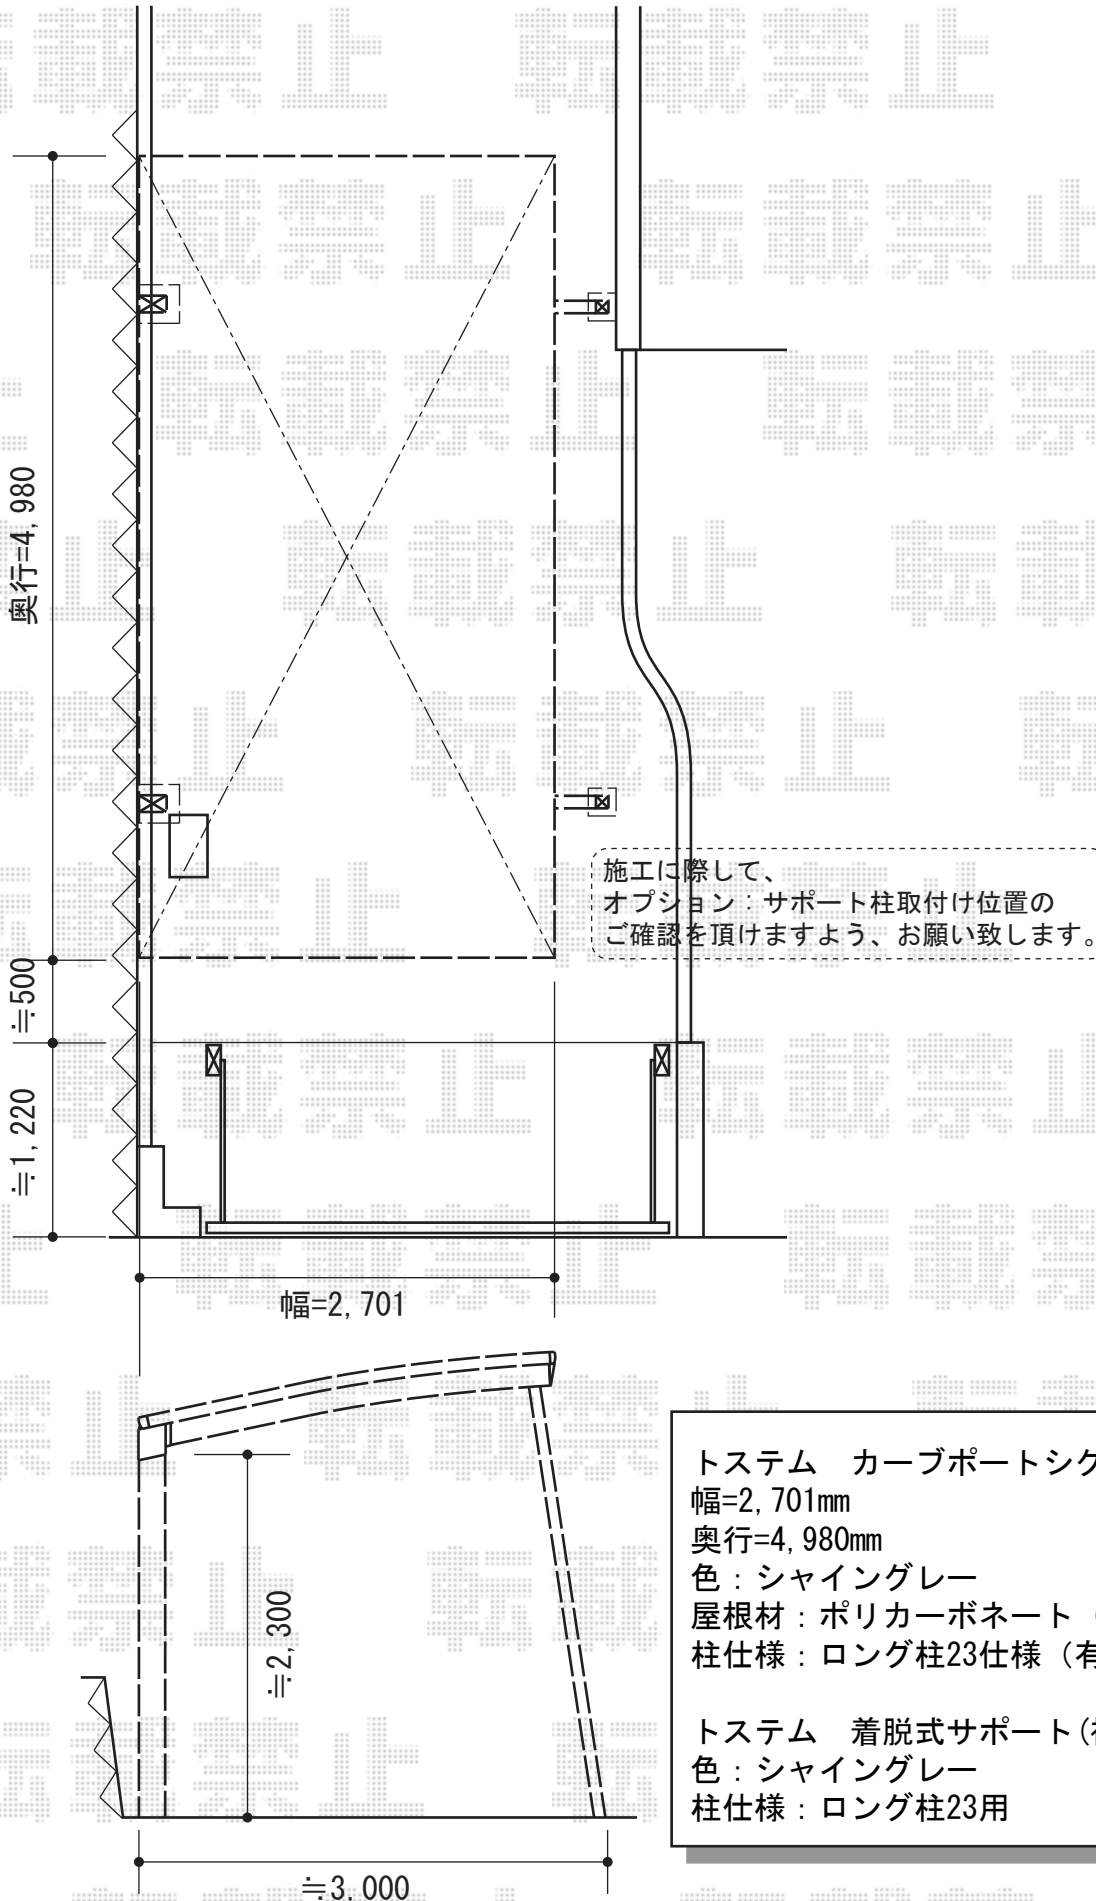

カーブポートシグマIII 積雪～30cm対応

トステム カーブポートシグマIII 積雪～30cm対応
幅=2,701mm
奥行=4,980mm
色：シャイングレー
屋根材：ポリカーボネート（ブルースモーク）
柱仕様：ロング柱23仕様（有効高 約2,300mm）

トステム 着脱式サポート（補助柱）2本入り
色：シャイングレー
柱仕様：ロング柱23用

現場状況や作図制限により概略図の内容と多少の違いが生じることがございます。
施工時は、現場優先とさせて頂きたく思いますので、お立会い頂き、
最終のご指示のほど、何卒、宜しくお願い致します。