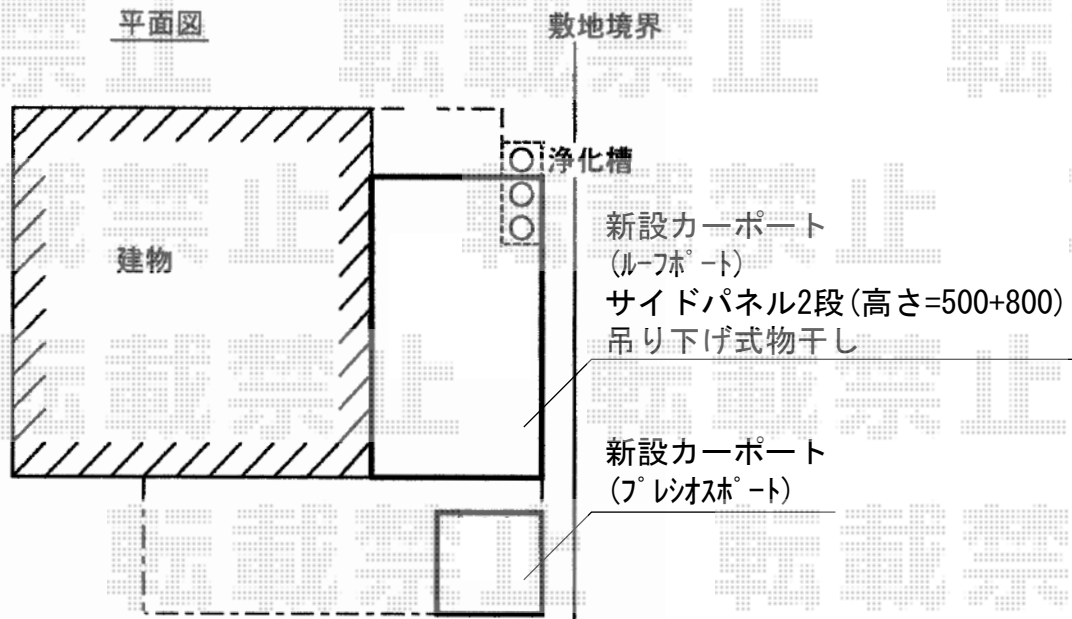

ルーフポートシグマIII 積雪～30cm対応

トステム ルーフポートシグマIII 積雪～30cm対応
幅=3,899mm
奥行=5,686mm
色：ブラック
屋根材：ポリカーボネート（ブルースモーク）
柱仕様：標準柱仕様（有効高 約2,232mm）

現場状況や作図制限により概略図の内容と多少の違いが生じることがございます。
施工時は、現場優先とさせて頂きたく思いますので、お立会い頂き、
最終のご指示のほど、何卒、宜しくお願い致します。