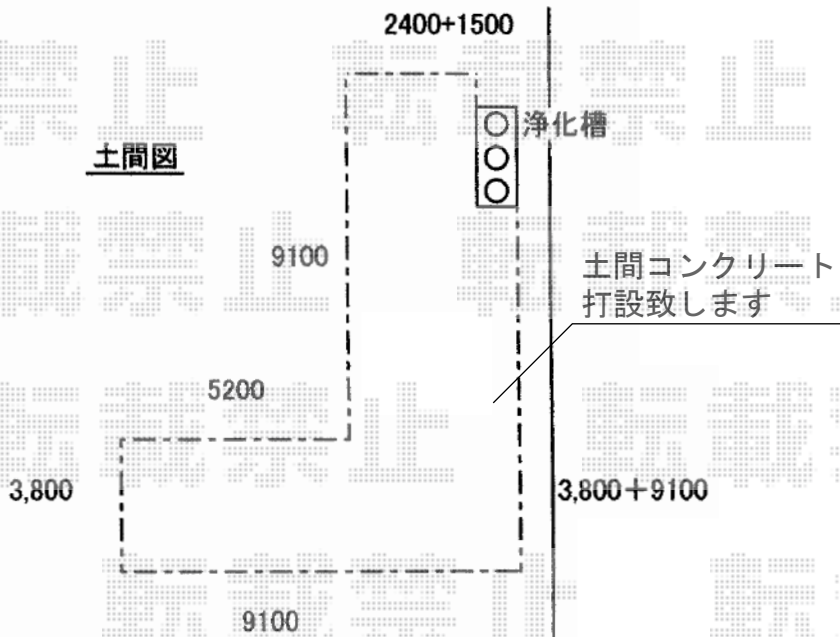

ルーフポートシグマIII 積雪～30cm対応

トステム ルーフポートシグマIII 積雪～30cm対応
幅=3,899mm
奥行=5,686mm
色：ブラック
屋根材：ポリカーボネート（ブルースモーク）
柱仕様：標準柱仕様（有効高 約2,232mm）

現場状況や作図制限により概略図の内容と多少の違いが生じることがございます。
施工時は、現場優先とさせて頂きたく思いますので、お立会い頂き、
最終のご指示のほど、何卒、宜しくお願い致します。