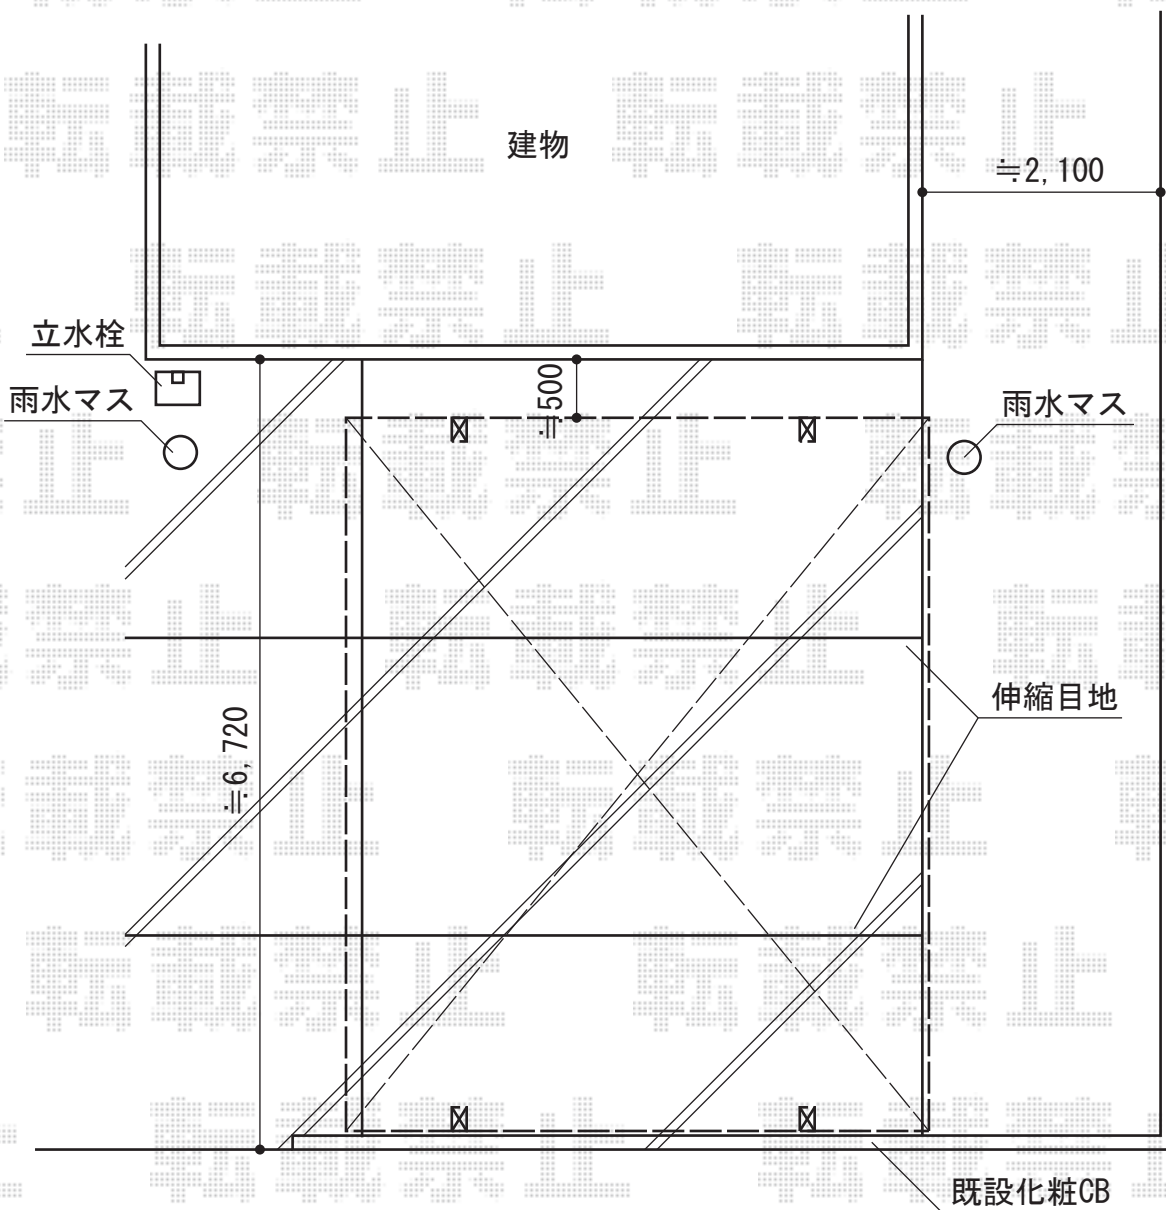

# カーブポートシグマIII ワイド 積雪~30cm対応

トステム カーブポートシグマIII ワイド 積雪~30cm対応  
幅=6,060mm 奥行=4,980mm  
色：オータムブラウン  
屋根材：ガリレポリカ（クリアマット/すりガラス調）  
柱仕様：ロング柱23仕様（有効高 約2,300mm）

トステム カーブポートシグマIII 屋根材ホルダー  
仕様：50タイプ用  
色：オータムブラウン  
数量：2セット

現場状況や作図制限により概略図の内容と多少の違いが生じることがございます。  
施工時は、現場優先とさせて頂きたく思いますので、お立会い頂き、  
最終のご指示のほど、何卒、宜しくお願い致します。

EX-SHOP  
HTTP://WWW.EX-SHOP.NET

担当：小林