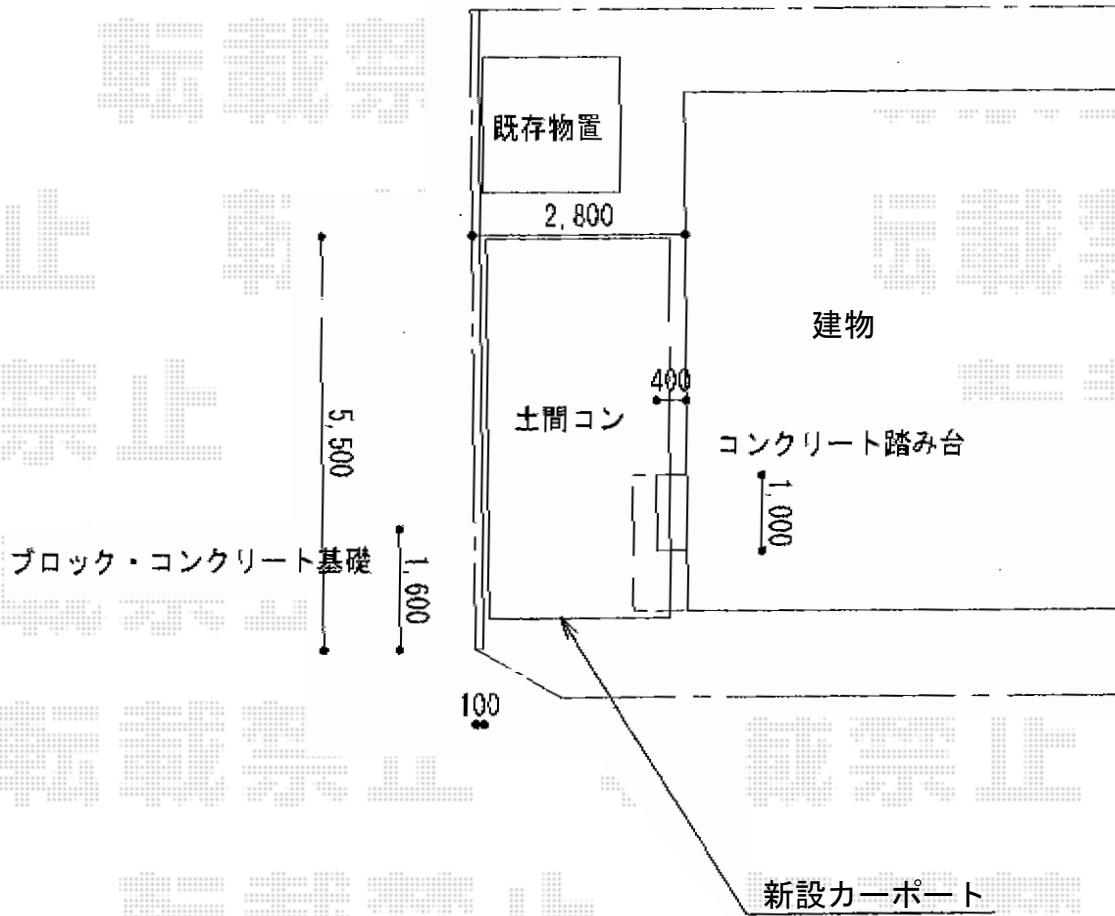

カーブポートシグマIII 積雪～30cm対応

トステム カーブポートシグマIII 積雪～30cm対応
幅=2,401mm
奥行=4,980mm
色：シャイングレー
屋根材：ポリカーボネート（ブラウン）
柱仕様：標準柱仕様（有効高 約1,800mm）

現場状況や作図制限により概略図の内容と多少の違いが生じることがございます。
施工時は、現場優先とさせていただきますので、お立会い頂き、
最終のご指示のほど、何卒、宜しくお願い致します。