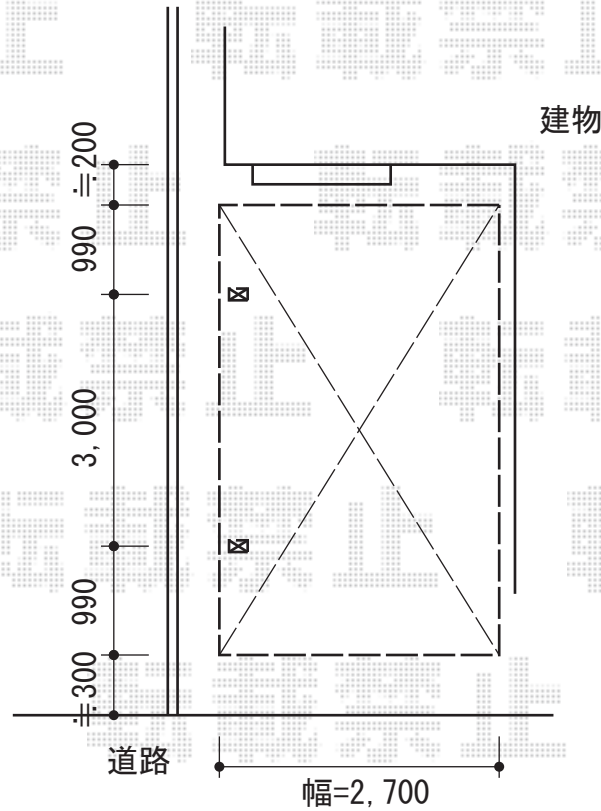

テールポートシグマIII 積雪～30cm対応

トステム テールポートシグマIII 積雪～30cm対応

幅=2,700mm

奥行=4,980mm

色：ナチュラルシルバー

屋根材：熱線吸収アクアポリカーボネート（ライトブルー）

柱仕様：ロング柱23仕様（有効高 約2,300mm）

現場状況や作図制限により概略図の内容と多少の違いが生じることがございます。
 施工時は、現場優先とさせて頂きたく思いますので、お立会い頂き、
 最終のご指示のほど、何卒、宜しくお願い致します。