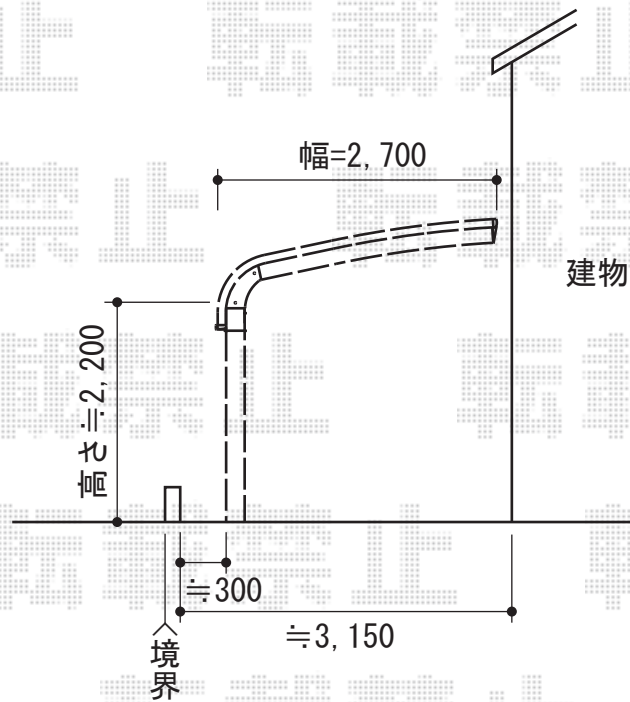

テールポートシグマIII 積雪～30cm対応

トステム テールポートシグマIII 積雪～30cm対応

幅=2,700mm

奥行=4,980mm

色：ナチュラルシルバー

屋根材：熱線吸収アクアポリカーボネート（ライトブルー）

柱仕様：ロング柱23仕様（有効高 約2,300mm）

現場状況や作図制限により概略図の内容と多少の違いが生じることがございます。
 施工時は、現場優先とさせて頂きたく思いますので、お立会い頂き、
 最終のご指示のほど、何卒、宜しくお願い致します。