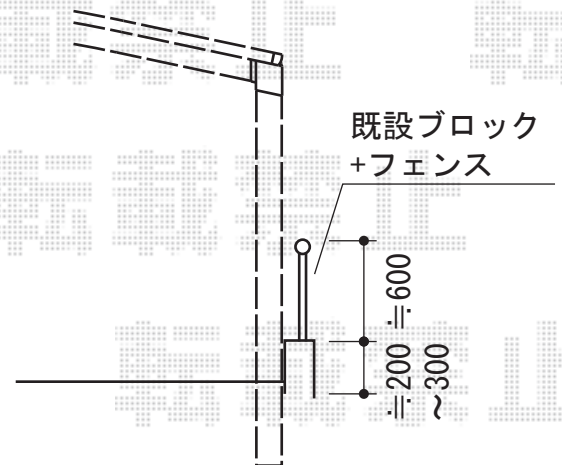

プレシオSPORT 縦連棟 積雪~20cm対応

Value Select プレシオSPORT 縦連棟 積雪~20cm対応

幅=2,700mm

奥行=10,064mm

色: ノーブルステン

屋根材: 熱線遮断ポリカーボネート (スカイブルーマット調)

柱仕様: ハイルーフ柱仕様 (有効高 約2,250mm)

現場状況や作図制限により概略図の内容と多少の違いが生じることがございます。
施工時は、現場優先とさせていただきますので、お立会い頂き、
最終のご指示のほど、何卒、宜しくお願い致します。