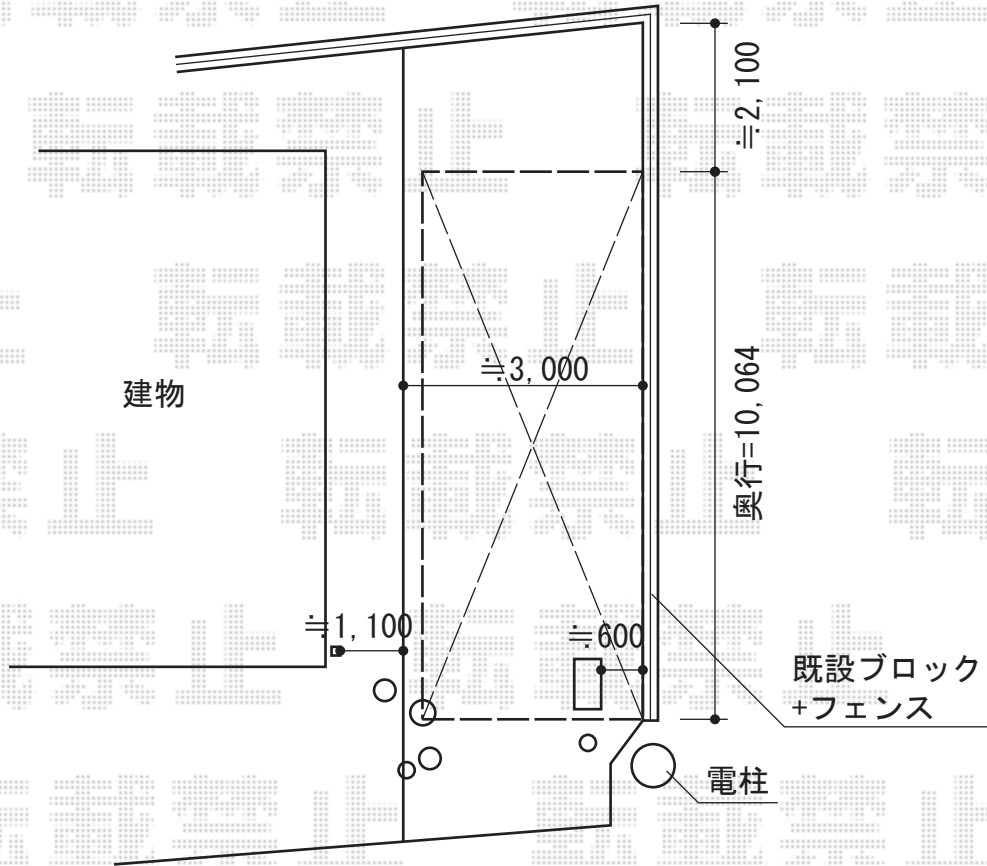

プレシオSPORT 縦連棟 積雪~20cm対応

Value Select プレシオSPORT 縦連棟 積雪~20cm対応

幅=2,700mm

奥行=10,064mm

色: ノーブルステン

屋根材: 熱線遮断ポリカーボネート (スカイブルーマット調)

柱仕様: ハイルーフ柱仕様 (有効高 約2,250mm)

現場状況や作図制限により概略図の内容と多少の違いが生じることがございます。
施工時は、現場優先とさせていただきますので、お立会い頂き、
最終のご指示のほど、何卒、宜しくお願い致します。