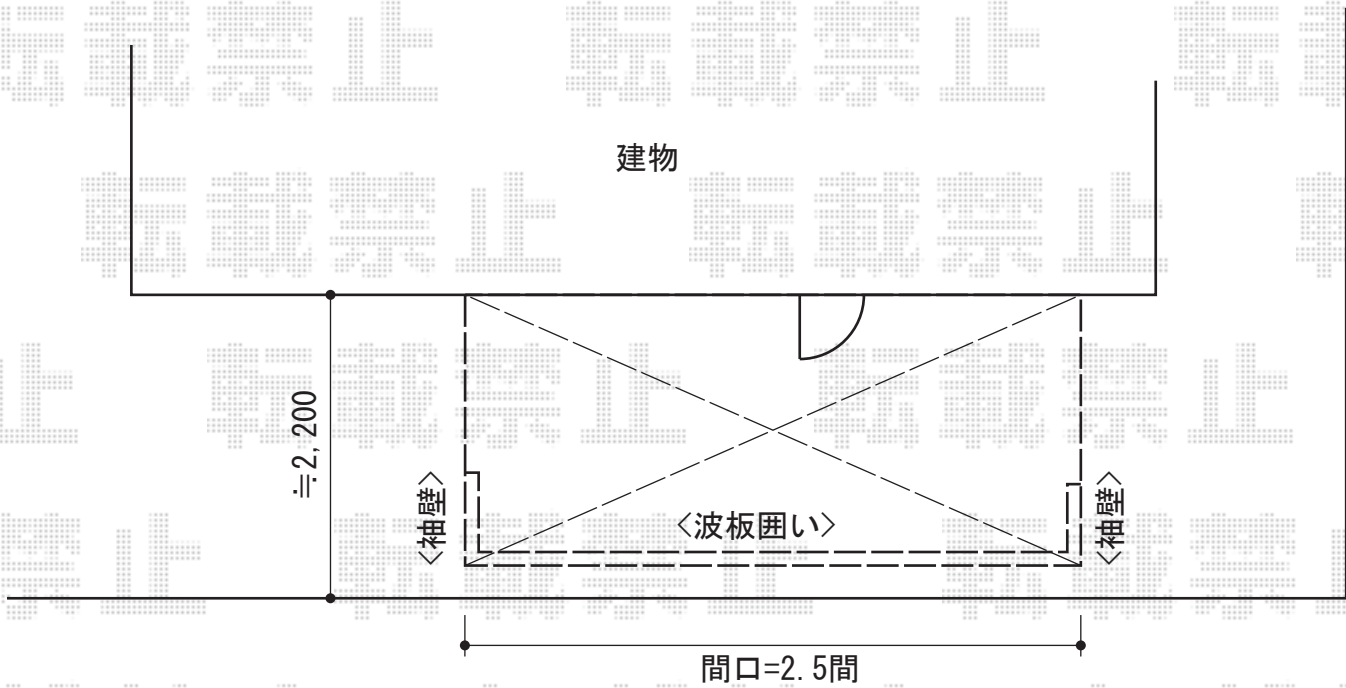

ナーラテラス 袖付タイプ 積雪～20cm対応

トステム ナーラテラス 袖付タイプ 積雪～20cm対応  
 寸法=間口4,605mm×出幅2,000mm  
 正面ユニット：ポリカーボネート波板（クリアー）  
 側面ユニット：ポリカーボネート波板（クリアー）  
 色：シャイングレー  
 屋根材：ポリカーボネート波板（クリアー）  
 追加部材：袖付用部材一式

現場状況や作図制限により概略図の内容と多少の違いが生じることがございます。  
 施工時は、現場優先とさせて頂きたく思いますので、お立会い頂き、  
 最終のご指示のほど、何卒、宜しくお願い致します。