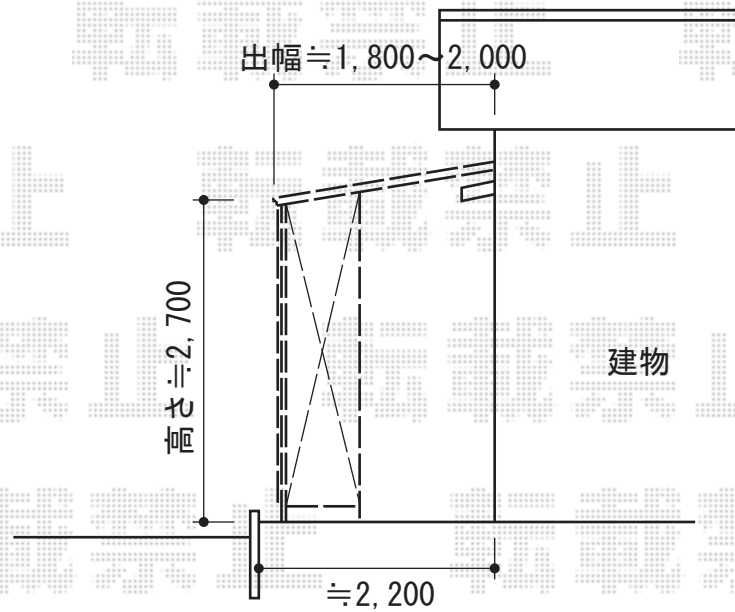

ナーラテラス 袖付タイプ 積雪～20cm対応

トステム ナーラテラス 袖付タイプ 積雪～20cm対応  
 寸法=間口4,605mm×出幅2,000mm  
 正面ユニット：ポリカーボネート波板（クリアー）  
 側面ユニット：ポリカーボネート波板（クリアー）  
 色：シャイングレー  
 屋根材：ポリカーボネート波板（クリアー）  
 追加部材：袖付用部材一式

現場状況や作図制限により概略図の内容と多少の違いが生じることがございます。  
 施工時は、現場優先とさせて頂きたく思いますので、お立会い頂き、  
 最終のご指示のほど、何卒、宜しくお願い致します。