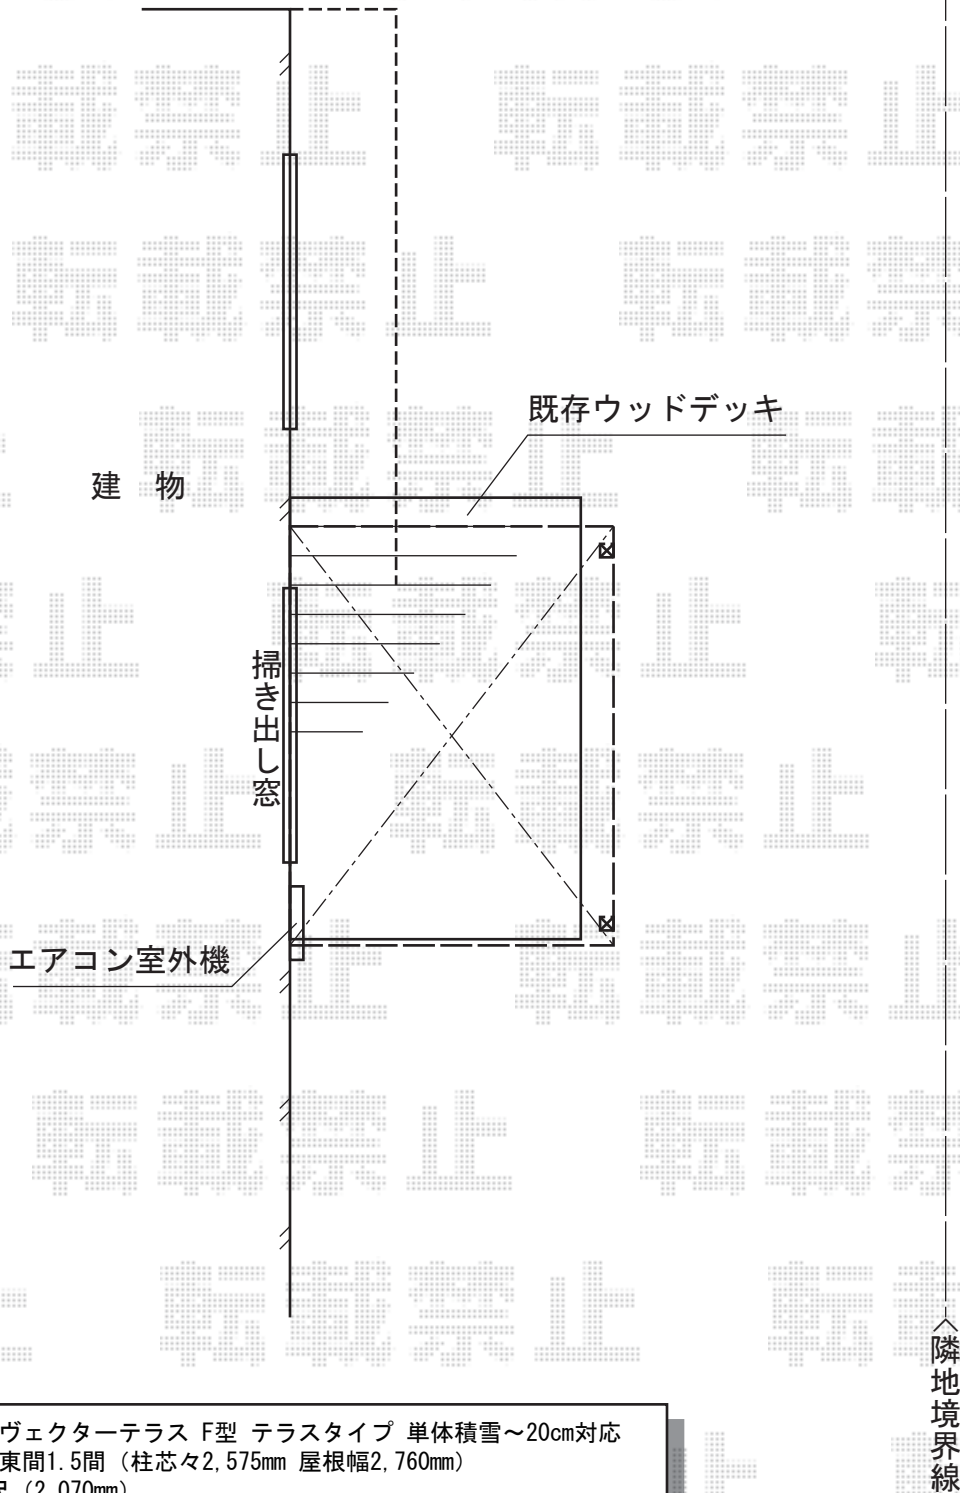

ヴェクターテラス F型 テラスタイプ 単体 積雪～20cm対応

YKK AP ヴェクターテラス F型 テラスタイプ 単体積雪～20cm対応
間口=関東間1.5間 (柱芯々2,575mm 屋根幅2,760mm)
出幅=7尺 (2,070mm)
色 : ホワイト
屋根材 : ポリカーボネート (トーマイマット/すりガラス調)
柱仕様 : 柱位置固定タイプ (柱2本)
施工方法 : 上止め仕様

YKK AP 吊り下げ物干し標準2本入
色 : ホワイト

現場状況や作図制限により概略図の内容と多少の違いが生じることがございます。
施工時は、現場優先とさせて頂きたく思いますので、お立会い頂き、
最終のご指示のほど、何卒、宜しくお願い致します。

EX-SHOP
HTTP://WWW.EX-SHOP.NET

担当：小林

全ての著作権は、エクスショップに帰属します。当社とのお取引目的外の使用・複製・転載禁止となっております。