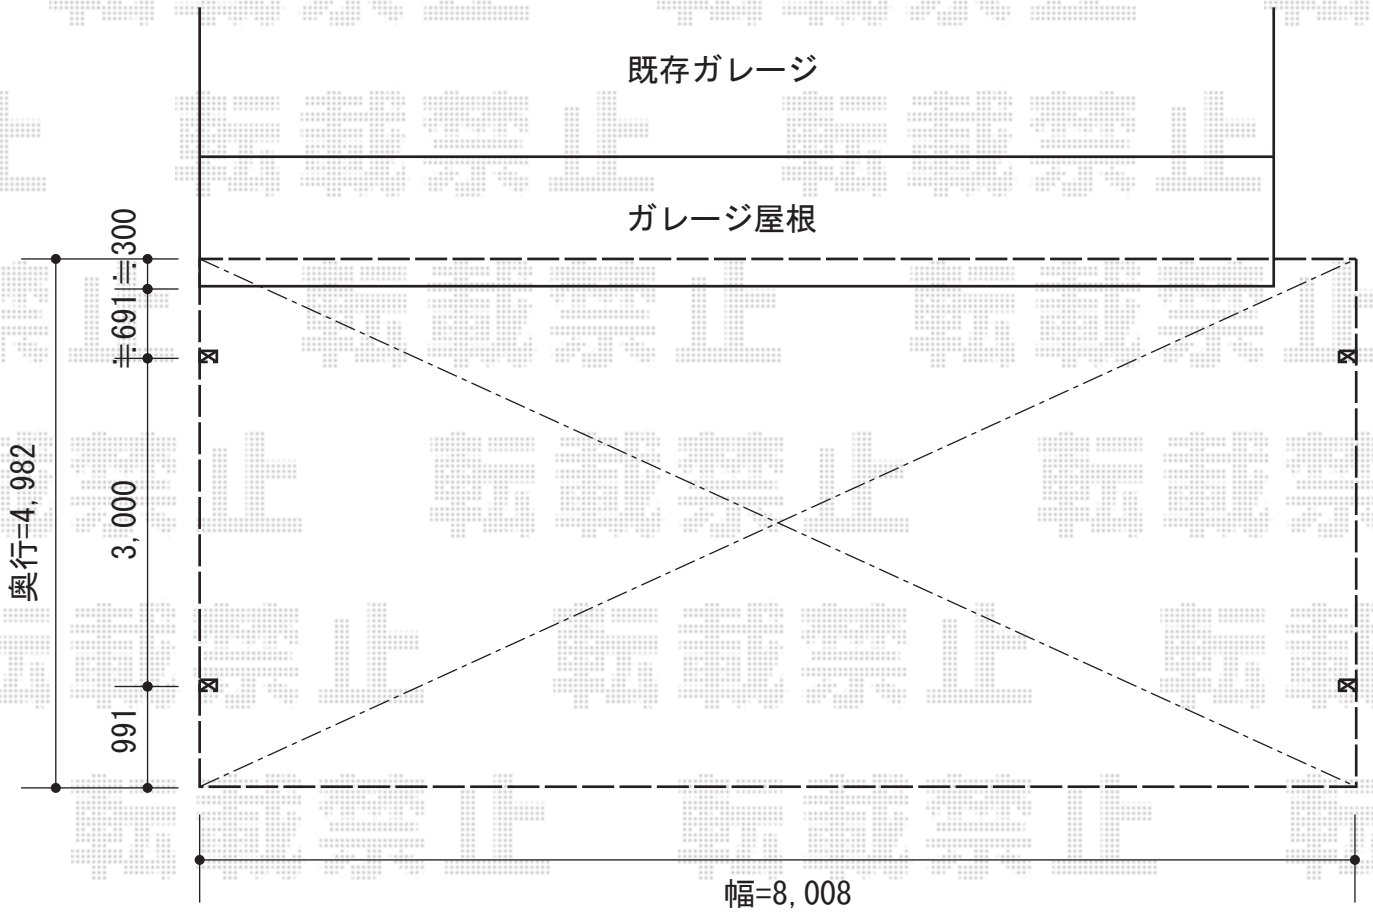

リベルポートシグマIII 積雪～30cm対応

トステム リベルポートシグマIII 積雪～30cm対応
幅=8,008mm
奥行=4,982mm
色：シャイングレー
屋根材：ポリカーボネート（ブルースモーク）
柱仕様：ロング柱23仕様（有効高 約2,300mm）

現場状況や作図制限により概略図の内容と多少の違いが生じることがございます。
施工時は、現場優先とさせて頂きたく思いますので、お立会い頂き、
最終のご指示のほど、何卒、宜しくお願い致します。