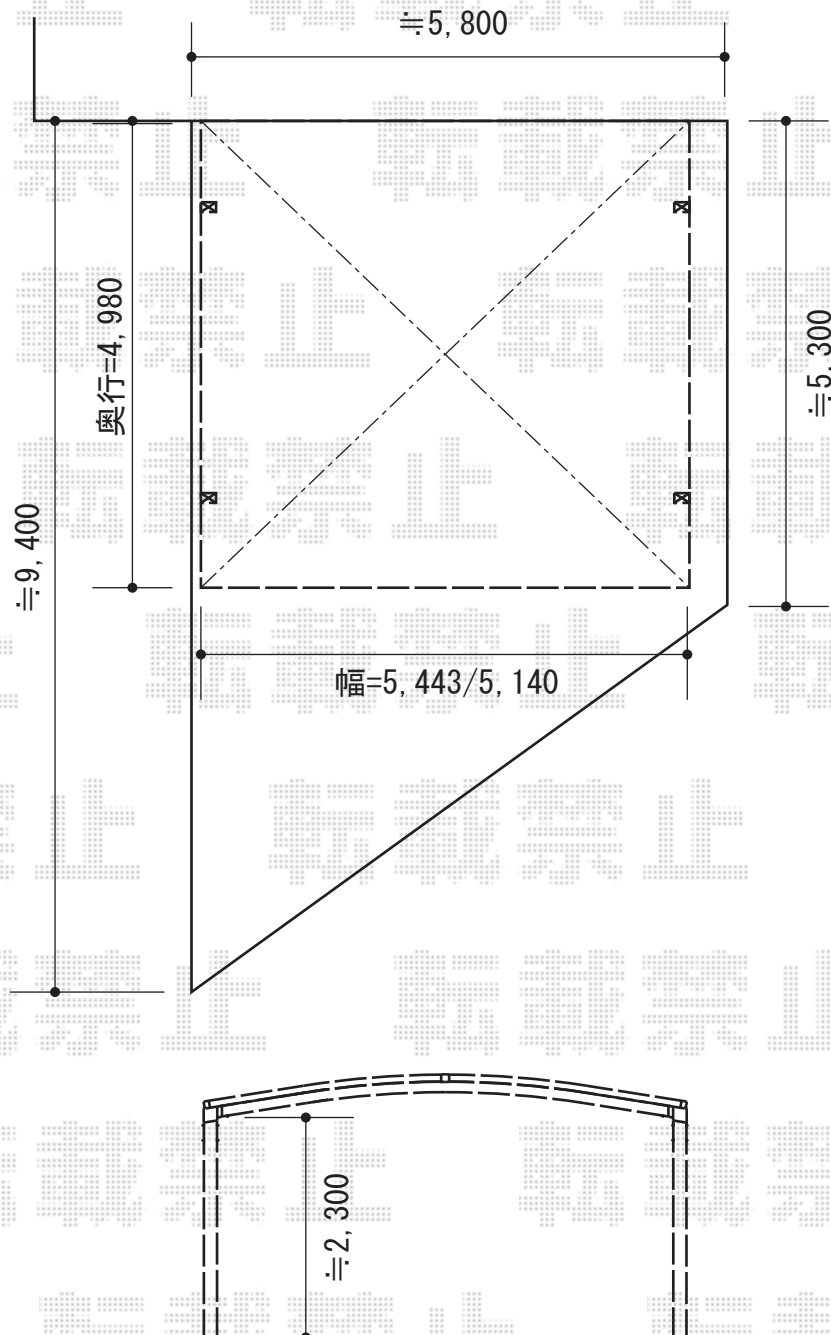

カーブポートシグマIII ワイド 積雪~30cm対応

トステム カーブポートシグマIII ワイド 積雪~30cm対応
幅=5,443mm or 5,140mm
奥行=4,980mm
色：シャイングレー
屋根材：熱線吸収アクアポリカーボネート（ライトブルー）
柱仕様：ロング柱23仕様（有効高 約2,300mm）

現場状況や作図制限により概略図の内容と多少の違いが生じることがございます。
施工時は、現場優先とさせて頂きたく思いますので、お立会い頂き、
最終のご指示のほど、何卒、宜しくお願い致します。