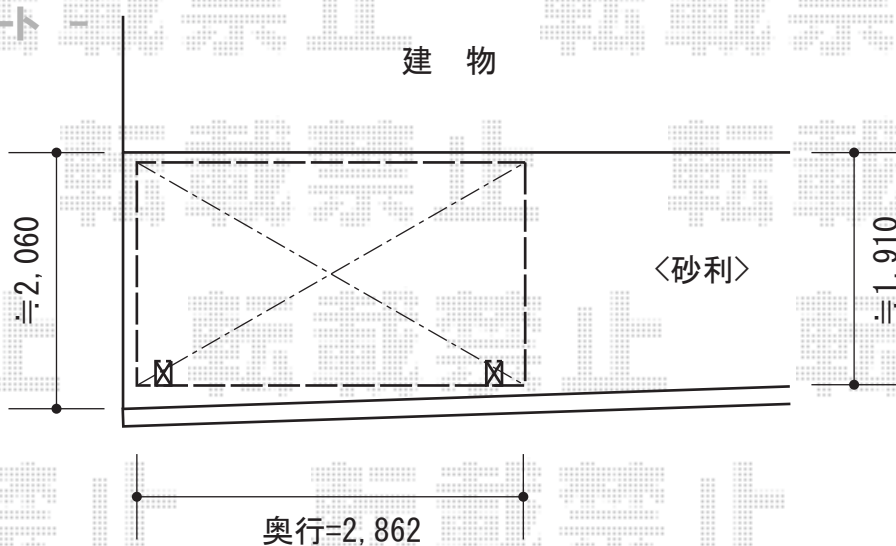

- サイクルポート -

トステム カーブパークシグマIII 積雪～20cm対応
幅=1,801mm
奥行=2,862mm
色：シャイングレー
屋根材：ポリカーボネート（ブルースモーク）
柱仕様：標準柱仕様（有効高 約1,800mm）

現場状況や作図制限により概略図の内容と多少の違いが生じることがございます。
施工時は、現場優先とさせて頂きたく思いますので、お立会い頂き、
最終のご指示のほど、何卒、宜しくお願い致します。