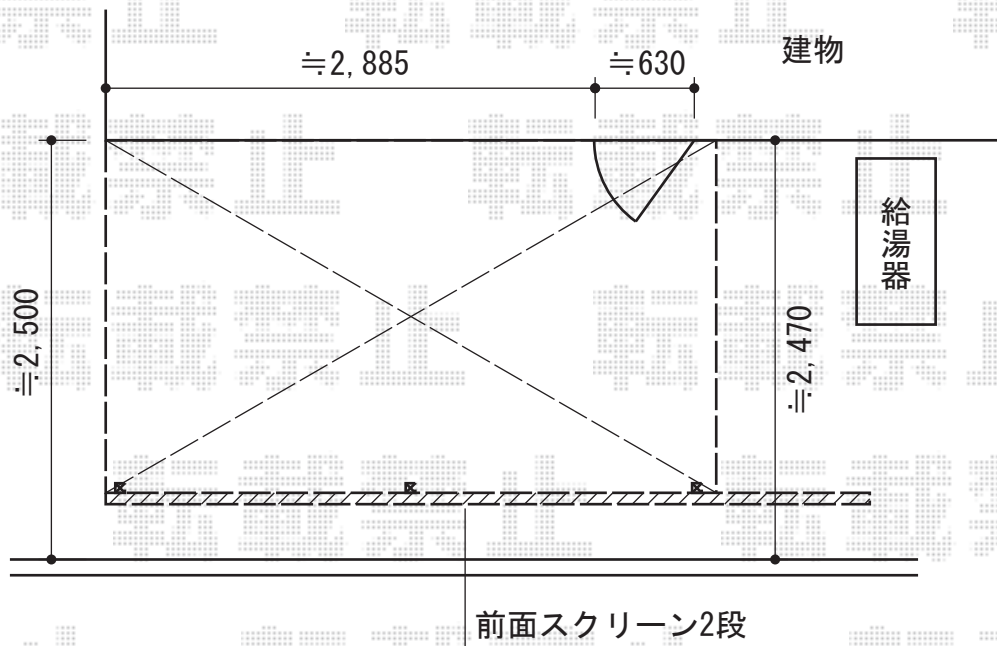

ライザーテラスII R型 テラスタイプ 単体 積雪~20cm対応

トステム ライザーテラスII R型 テラスタイプ 単体 積雪~20cm対応
 間口=関東間2.0間 (柱芯々3,440mm 屋根幅3,660mm)
 出幅=7尺 (2,085mm)
 色: シャイングレー
 屋根材: ポリカーボネート (クリアマット)
 柱仕様: ロング柱/柱位置固定タイプ (柱2本)
 施工方法: 上止め仕様
 オプション: 吊り下げ物干し ロング 2本入(¥13,000)

トステム ライザーテラスII R型 前面スクリーン2段仕様
 仕様: 2.0間用 2段仕様
 色: シャイングレー
 パネル材: ポリカーボネート (クリアマット)
 柱仕様: ロング柱
 追加部材: ふさぎ材+ふさぎ材部品セット(

現場状況や作図制限により概略図の内容と多少の違いが生じることがございます。
 施工時は、現場優先とさせて頂きたく思いますので、お立会い頂き、
 最終のご指示のほど、何卒、宜しくお願い致します。