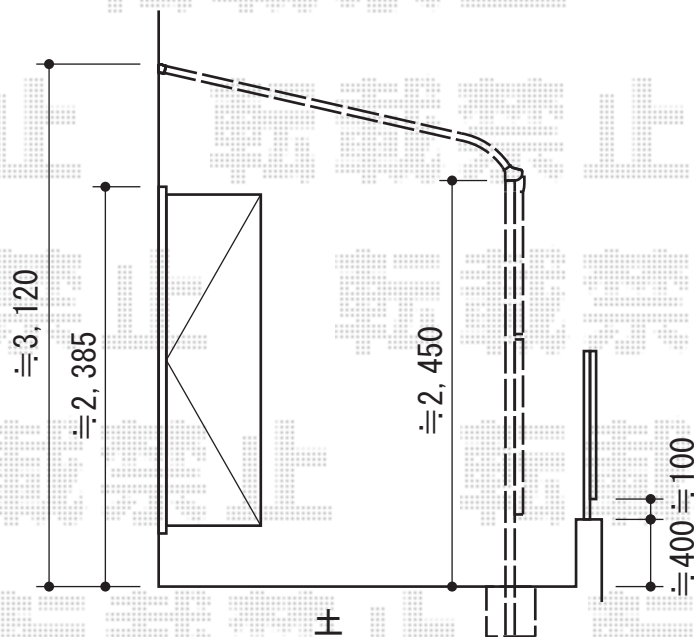

ライザーテラスII R型 テラスタイプ 単体 積雪~20cm対応

トステム ライザーテラスII R型 テラスタイプ 単体 積雪~20cm対応
 間口=関東間2.0間 (柱芯々3,440mm 屋根幅3,660mm)
 出幅=7尺 (2,085mm)
 色: シャイングレー
 屋根材: ポリカーボネート (クリアマット)
 柱仕様: ロング柱/柱位置固定タイプ (柱2本)
 施工方法: 上止め仕様
 オプション: 吊り下げ物干し ロング 2本入(¥13,000)

トステム ライザーテラスII R型 前面スクリーン2段仕様
 仕様: 2.0間用 2段仕様
 色: シャイングレー
 パネル材: ポリカーボネート (クリアマット)
 柱仕様: ロング柱
 追加部材: ふさぎ材+ふさぎ材部品セット(

現場状況や作図制限により概略図の内容と多少の違いが生じることがございます。
 施工時は、現場優先とさせて頂きたく思いますので、お立会い頂き、
 最終のご指示のほど、何卒、宜しくお願い致します。